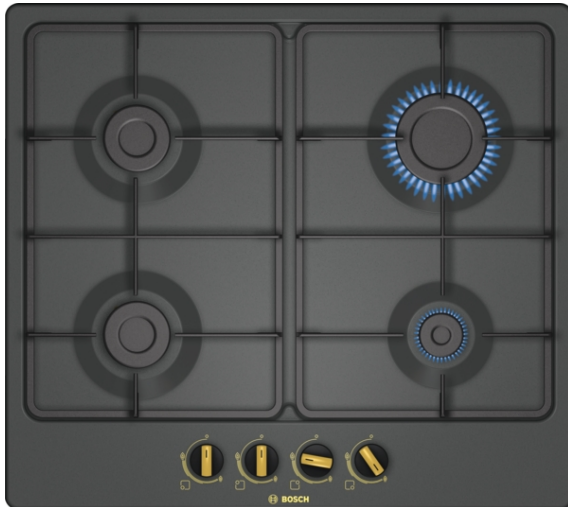

Serie | 4 Варочные панели
PGP6B3B60
**60 см, Газовая варочная
поверхность**

**Газовая плита с переключателями,
расположенными с фронта: удобство
управления нужными конфорками.**

- Составные чугунные решетки - для максимальной стабильности.
- **Цвет поверхности:** элегантный дизайн в черном матовом цвете.

Технические особенности

Обозначение модели/ассортиментная группа :	газовая варочная панель с автономным управлением
Встраиваемый/ свободностоящий :	Встроенный
Источник энергии :	Газ
Количество конфорок для одновременного использования :	4
Размеры ниши для встра. (мм) :	45 x 560-562 x 480-492
Ширина (мм) :	582
Размеры прибора (мм) :	45 x 582 x 520
Размеры прибора в упаковке (мм) (ВхШхГ) :	145 x 580 x 655
Вес нетто (кг) :	9,0
Вес брутто (кг) :	10,0
Индикатор остаточного тепла :	без
Расположение панели управления :	Спереди
Осн.материал поверхности :	Эмаль
Цвет верхней поверхности :	черный
Цвет рам :	черный
Сертификат соответствия :	СЕ
Длина сетевого кабеля (см) :	100
EAN-код :	4242002955599
Мощность подключения к электроэнергии (Вт) :	1
Мощность подключения к газу (Вт) :	7500
Предохранители (А) :	3
Напряжение (В) :	220-240
Частота (Гц) :	60; 50

4 242002 955599

Серия | 4 Варочные панели

PGP6B3B60

60 см, Газовая варочная поверхность

Газовая плита с переключателями, расположенными с фронта: удобство управления нужными конфорками.

Дизайн:

- Цвет черный, эмаль
- Поворотные переключатели
- Автоматический электроподжиг
- Составные чугунные решетки

Размеры:

- Кабель длиной 100 см

Серия | 4 Варочные панели

PGP6B3B60

60 см, Газовая варочная поверхность