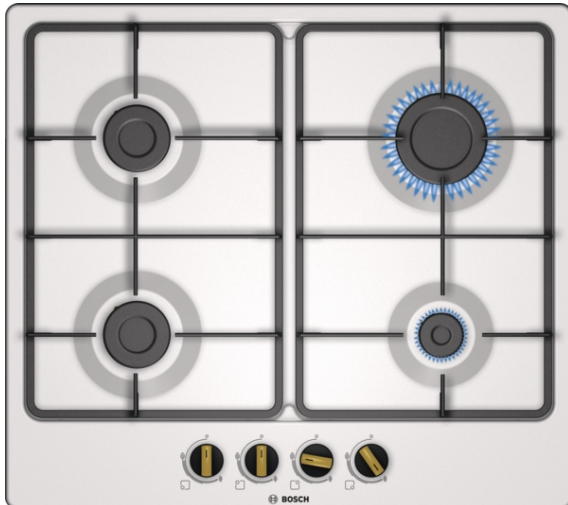

Serie | 4 Варочные панели
PGP6B1B60
**60 см, Газовая варочная
поверхность**

**Газовая плита с переключателями,
расположенными с фронта: удобство
управления нужными конфорками.**

- Составные чугунные решетки - для максимальной стабильности.
- **Цвет поверхности:** элегантный дизайн жемчужной эмали.

Технические особенности

Обозначение модели/ассортиментная группа :	газовая варочная панель с автономным управлением
Встраиваемый/ свободностоящий :	Встроенный
Источник энергии :	Газ
Количество конфорок для одновременного использования :	4
Размеры ниши для встра. (мм) :	45 x 560-562 x 480-492
Ширина (мм) :	582
Размеры прибора (мм) :	45 x 582 x 520
Размеры прибора в упаковке (мм) (ВхШхГ) :	145 x 580 x 655
Вес нетто (кг) :	9,0
Вес брутто (кг) :	10,0
Индикатор остаточного тепла :	без
Расположение панели управления :	Спереди
Осн.материал поверхности :	Эмаль
Цвет верхней поверхности :	Pearl white
Цвет рам :	Pearl white
Сертификат соответствия :	CE
Длина сетевого кабеля (см) :	100
EAN-код :	4242002955605
Мощность подключения к электроэнергии (Вт) :	1
Мощность подключения к газу (Вт) :	7500
Предохранители (А) :	3
Напряжение (В) :	220-240
Частота (Гц) :	60; 50

4 242002 955605

Serie | 4 Варочные панели

PGP6B1B60

60 см, Газовая варочная поверхность

Газовая плита с переключателями, расположенными с фронта: удобство управления нужными конфорками.

Дизайн:

- Цвет Жемчужный, эмаль
- Поворотные переключатели
- Автоматический электроподжиг
- Составные чугунные решетки

Серия | 4 Варочные панели
PGP6B1B60
60 см, Газовая варочная поверхность
