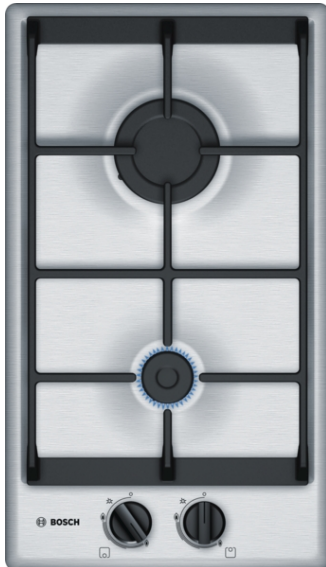

Serie | 4 Модульные варочные панели

PGB3B5B90
30 см, Варочная
поверхность с
переключателями,
Нержавеющая сталь

Газовая плита с переключателями,
расположенными с фронта: удобство
управления нужными конфорками.

- Составные чугунные решетки для максимальной стабильности.
- **Цвет поверхности:** элегантный дизайн нержавеющей стали.

Технические особенности

Обозначение модели/ассортиментная группа :	Газовая варочная панель Vario/Domino с автономным управлением
Встраиваемый/ свободностоящий :	CONSTR_TYPE.Built-in
Источник энергии :	Газ
Количество конфорок для одновременного использования :	2
Размеры ниши для встра. (мм) :	32 x 268 x 490
Ширина (мм) :	288
Размеры прибора (мм) :	32 x 288 x 505
Размеры прибора в упаковке (мм) (ВхШхГ) :	150 x 360 x 590
Вес нетто (кг) :	5,0
Вес брутто (кг) :	5,0
Индикатор остаточного тепла :	без
Расположение панели управления :	Спереди
Осн.материал поверхности :	Нержавеющая сталь
Цвет верхней поверхности :	нержавеющая сталь
Цвет рам :	нержавеющая сталь
Сертификат соответствия :	CE
Длина сетевого кабеля (см) :	100
EAN-код :	4242002955568
Мощность подключения к электроэнергии (Вт) :	1
Мощность подключения к газу (Вт) :	4000
Предохранители (А) :	3
Напряжение (В) :	220-240
Частота (Гц) :	50; 60

4 242002 955568

Серия | 4 Модульные варочные панели

PGB3B5B90

30 см, Варочная поверхность с переключателями, Нержавеющая сталь

Газовая плита с переключателями, расположенными с фронта: удобство управления нужными конфорками.

Дизайн:

- Нержавеющая сталь
- Поворотные переключатели
- Автоматический электроподжиг
- Составная чугунная решетка для посуды

- 2 шт. газовых конфорок
- 1 конфорка повышенной мощности, 1 стандартная конфорка
- Центральная задняя: Конфорка повышенной мощности 3 кВт
- Центральная передняя: Экономичная конфорка 1 кВт
- Дизайн Domino
- Термоэлектрическая защита от утечки газа
- Форсунки для балонного газа в комплекте
- Заводская настройка на газ (20 мбар)