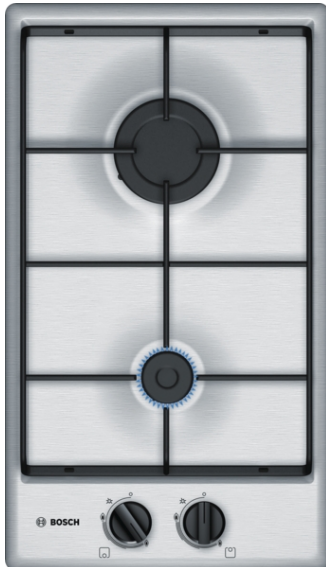

Serie | 4 Модульные варочные панели

PGB3B5B80
30 см, Варочная
поверхность с
переключателями,
Нержавеющая сталь

Газовая плита с переключателями,
расположенными с фронта: удобство
управления нужными конфорками.

- Составные чугунные решетки для максимальной стабильности.
- **Цвет поверхности:** элегантный дизайн нержавеющей стали.

Технические особенности

Обозначение модели/ассортиментная группа :	Газовая варочная панель Vario/Domino с автономным управлением
Встраиваемый/ свободностоящий :	CONSTR_TYPE.Built-in
Источник энергии :	Газ
Количество конфорок для одновременного использования :	2
Размеры ниши для встра. (мм) :	32 x 268 x 490
Ширина (мм) :	288
Размеры прибора (мм) :	32 x 288 x 505
Размеры прибора в упаковке (мм) (ВхШхГ) :	150 x 360 x 590
Вес нетто (кг) :	4,0
Вес брутто (кг) :	5,0
Индикатор остаточного тепла :	без
Расположение панели управления :	Спереди
Осн.материал поверхности :	Нержавеющая сталь
Цвет верхней поверхности :	нержавеющая сталь
Цвет рам :	нержавеющая сталь
Сертификат соответствия :	CE
Длина сетевого кабеля (см) :	100
EAN-код :	4242002955537
Мощность подключения к электроэнергии (Вт) :	1
Мощность подключения к газу (Вт) :	4000
Предохранители (А) :	3
Напряжение (В) :	220-240
Частота (Гц) :	50; 60

Серия | 4 Модульные варочные панели

PGB3B5B80

30 см, Варочная поверхность с переключателями, Нержавеющая сталь

Газовая плита с переключателями, расположенными с фронта: удобство управления нужными конфорками.

Дизайн:

- Нержавеющая сталь
- Поворотные переключатели
- Автоматический электроподжиг
- Составная стальная решётка для посуды

- 2 шт. газовых конфорок
- 1 конфорка повышенной мощности, 1 стандартная конфорка
- Центральная задняя: Конфорка повышенной мощности 3 кВт
- Центральная передняя: Экономичная конфорка 1 кВт
- Дизайн Domino
- Термоэлектрическая защита от утечки газа
- Форсунки для балонного газа в комплекте
- Заводская настройка на газ (20 мбар)