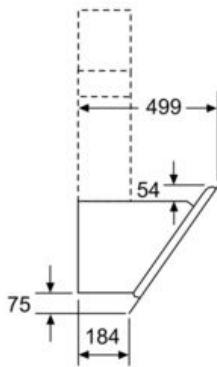

Технические особенности

Цвет камина :	нержавеющая сталь
Технология установки :	Вытяжка
Сертификат соответствия :	CE, VDE
Длина сетевого кабеля (см) :	130
Высота прибора без камина (мм) :	323
en: Minimum distance above an electric hob :	450
en: Minimum distance above a gas hob :	600
Вес нетто (кг) :	17,0
Управление :	электрический
Макс.мощность вытяжки Отв.возд. (м ³ /ч) :	460
Мощность в режиме циркуляции, интенсивная ступень (м ³ /ч) :	560
Макс.мощность вытяжки Цирк.возд. (м ³ /ч) :	400
Мощность в режиме отвода воздуха, интенсивная ступень (м ³ /ч) :	730
Количество ламп (шт) :	2
Уровень шума (дБ) :	54
Диаметр вытяжного патрубка (мм) :	120 / 150
Материал жирославляющего фильтра :	алюминий
EAN-код :	4242002946733
Мощность подключения (Вт) :	143
Предохранители (А) :	10
Напряжение (В) :	220-240
Частота (Гц) :	50; 60
Тип штепсельной вилки :	Gardy plug w/ earthing
Тип монтажа :	Настенный монтаж

- Среднегодовое энергопотребление: 26.9 кВтч/год
- Штуцер для отвода воздуха Ø 120 мм / 150 мм
- Мощность подключения: 143 Вт
- Размеры (отвод воздуха) (ВхШхГ): 928-1198 x 590 x 499 мм
- Размеры вытяжки с комплектом CleanAir (ВхШхГ):
1118 x 590 x 499 мм - монтаж при наличии трубы
1188-1458 x 590 x 499 мм - монтаж телескопической вытяжки
- Размеры вытяжки в режиме рециркуляции (ВхШхГ):
988-1258 x 590 x 499 мм
- Размеры вытяжки в режиме рециркуляции (без дымохода) (В x Ш x Г): 452 мм x 590 x 499 мм

* В соответствии с нормативами EU № 65/2014

Serie | 6 Вытяжки

DWK67JM60 черный

Вытяжка для настенного монтажа, 60 см

Наклонный дизайн

Прибор в режиме рециркуляции без канала
Необходим набор рециркуляции

Размеры в мм

Размеры в мм

(1) положение для розетки

Соблюдайте максимальную толщину задней стенки

Размеры в мм