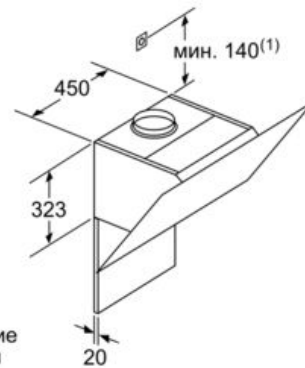

Технические особенности

Цвет камина :	нержавеющая сталь
Технология установки :	Вытяжка
Сертификат соответствия :	CE, VDE
Длина сетевого кабеля (см) :	130
Высота прибора без камина (мм) :	323
en: Minimum distance above an electric hob :	450
en: Minimum distance above a gas hob :	600
Вес нетто (кг) :	17,0
Управление :	электрический
Макс.мощность вытяжки Отв.возд. (м ³ /ч) :	460
Мощность в режиме циркуляции, интенсивная ступень (м ³ /ч) :	560
Макс.мощность вытяжки Цирк.возд. (м ³ /ч) :	400
Мощность в режиме отвода воздуха, интенсивная ступень (м ³ /ч) :	730
Количество ламп (шт) :	2
Уровень шума (дБ) :	54
Диаметр вытяжного патрубка (мм) :	120 / 150
Материал жирославляющего фильтра :	алюминий
EAN-код :	4242002946733
Мощность подключения (Вт) :	143
Предохранители (А) :	10
Напряжение (В) :	220-240
Частота (Гц) :	50; 60
Тип штепсельной вилки :	Gardy plug w/ earthing
Тип монтажа :	Настенный монтаж

- Среднегодовое энергопотребление: 26.9 кВтч/год
- Штуцер для отвода воздуха Ø 120 мм / 150 мм
- Мощность подключения: 143 Вт
- Размеры (отвод воздуха) (ВхШхГ): 928-1198 x 590 x 499 мм
- Размеры вытяжки с комплектом CleanAir (ВхШхГ):
1118 x 590 x 499 мм - монтаж при наличии трубы
1188-1458 x 590 x 499 мм - монтаж телескопической вытяжки
- Размеры вытяжки в режиме рециркуляции (ВхШхГ):
988-1258 x 590 x 499 мм
- Размеры вытяжки в режиме рециркуляции (без дымохода) (В x Ш x Г): 452 мм x 590 x 499 мм

* В соответствии с нормативами EU № 65/2014

Serie | 6 Вытяжки

DWK67JM60 черный

Вытяжка для настенного монтажа, 60 см

Наклонный дизайн

Прибор в режиме рециркуляции без канала
Необходим набор рециркуляции

Размеры в мм

Размеры в мм

(1) положение для розетки

Соблюдайте максимальную толщину задней стенки

Размеры в мм