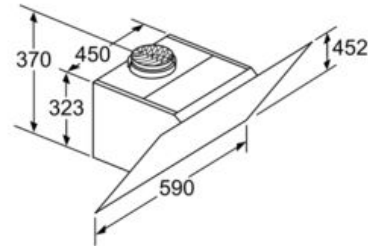

Технические особенности

Цвет камина :	нержавеющая сталь
Технология установки :	Вытяжка
Сертификат соответствия :	CE, VDE
Длина сетевого кабеля (см) :	130
Высота прибора без камина (мм) :	323
en: Minimum distance above an electric hob :	450
en: Minimum distance above a gas hob :	600
Вес нетто (кг) :	17,0
Управление :	электрический
Макс.мощность вытяжки Отв.возд. (м ³ /ч) :	460
Мощность в режиме циркуляции, интенсивная ступень (м ³ /ч) :	560
Макс.мощность вытяжки Цирк.возд. (м ³ /ч) :	400
Мощность в режиме отвода воздуха, интенсивная ступень (м ³ /ч) :	730
Количество ламп (шт) :	2
Уровень шума (дБ) :	54
Диаметр вытяжного патрубка (мм) :	120 / 150
Материал жирославляющего фильтра :	алюминий
EAN-код :	4242002946733
Мощность подключения (Вт) :	143
Предохранители (А) :	10
Напряжение (В) :	220-240
Частота (Гц) :	50; 60
Тип штепсельной вилки :	Gardy plug w/ earthing
Тип монтажа :	Настенный монтаж

- Среднегодовое энергопотребление: 26.9 кВтч/год
- Штуцер для отвода воздуха Ø 120 мм / 150 мм
- Мощность подключения: 143 Вт
- Размеры (отвод воздуха) (ВхШхГ): 928-1198 x 590 x 499 мм
- Размеры вытяжки с комплектом CleanAir (ВхШхГ):
1118 x 590 x 499 мм - монтаж при наличии трубы
1188-1458 x 590 x 499 мм - монтаж телескопической вытяжки
- Размеры вытяжки в режиме рециркуляции (ВхШхГ):
988-1258 x 590 x 499 мм
- Размеры вытяжки в режиме рециркуляции (без дымохода) (В x Ш x Г): 452 мм x 590 x 499 мм

* В соответствии с нормативами EU № 65/2014

Serie | 6 Вытяжки

DWK67JM60 черный

Вытяжка для настенного монтажа, 60 см

Наклонный дизайн

Прибор в режиме рециркуляции без канала
Необходим набор рециркуляции

Размеры в мм

Размеры в мм

(1) положение для розетки

Соблюдайте максимальную толщину задней стенки

Размеры в мм