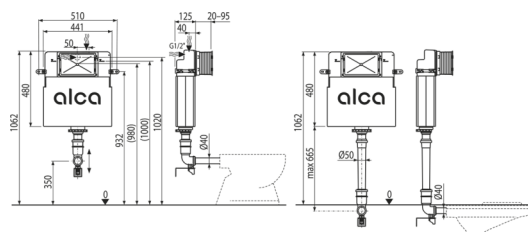

Содержание комплекта

- Держатель + замок держателя
- Монтажный комплект: винт Ø5×40 – 5 шт., дюбель Ø8 – 5 шт.
- Рукав сервисного отверстия двусоставный, легко укорачивается
- Манжета
- Бачок спускным и выпускным механизмом
- Перфорированная лента для укрепления бачка
- Соединительный комплект Ø40 для подключения воды к унитазу
- Обрамление
- Монтажный комплект крышек для защиты технических отверстий при установке системы
- Набор для введения туалетных таблеток
- Резьбовое соединение 1/2" для подвода воды со встроенным угловым вентилем Schell 1/2"–3/8"
- Телескопические крепежные кронштейны 2 шт.
- Прокладка ввода
- Манжета переходная

Код заказа, Логистическая информация

Код	EAN	Вес			Размеры		Количество	
		(шт | упаковка | паллета)			(шт | упаковка)		(упаковка | паллета)	
AM112	8595580550493	4,8719 | 4,8719 | 117,4380 кг			1050×480×140 | 1050×480×140 мм		1 | 20 шт	

Гарантии	Таможенный код	Свойства
2/15 лет *	39229000	EN 14124, EN 14055

Технические параметры

- Рекомендуемый диапазон давления воды 0,3-0,5 МПа
- Рабочий диапазон давления воды 0,05-1,6 МПа
- Гигиенический резерв 3 л
- Малый смыв 2,5-3,5 л
- Объем воды в бачке 9 л
- Подвод воды к задней стенке бачка или сверху бачка осуществляется с помощью монтажных отверстий G1/2"
- Стандартные настройки малого смыва 3 л
- Стандартные настройки большого смыва 6 л
- Большой смыв 6-9 л