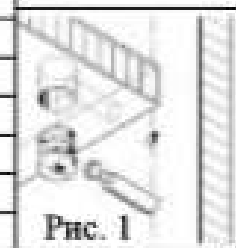

Схема сборки: Комода Д-КД720 714x350x800

№	Наименование	Размеры, мм			Кол-во, шт
		Длина	Ширина	Толщина	
1	Стенка задняя	767	354	3,2	2
2	Дно ящика	301	307	3,2	2
3	Крышка	714	350	18	1
4	Боковина левая	736	349	18	1
5	Боковина правая	736	349	18	1
6	Перегородка	736	330	18	1
7	Задняя стенка ящика	267	90	18	2
8	Боковая стенка ящика	300	90	18	4
9	Фасад ящика	334	128	18	2
10	Полка нижняя	714	350	18	1
22	Полка	327	318	18	1
23	Полка	327	318	18	1
24	Фасад левый	730	334	18	1
25	Фасад правый	467	334	18	1

Фурнитура

№	Наименование	Кол-во
11	Ручка + шуруп	4
12	Гвоздь 2x20	80
13	Опора	4
14	Уголок мебельный	1
15	Роликовая направляющая	2
16	Эксцентриковая стяжка	10
17	Конфирмат 7x50	10
18	Шкант 8x35	10
19	Дюбель + шуруп	1
20	Шуруп 4x16	32
21	Петля	4
26	Полкодержатель	8
27	Шуруп 3,5x16	17