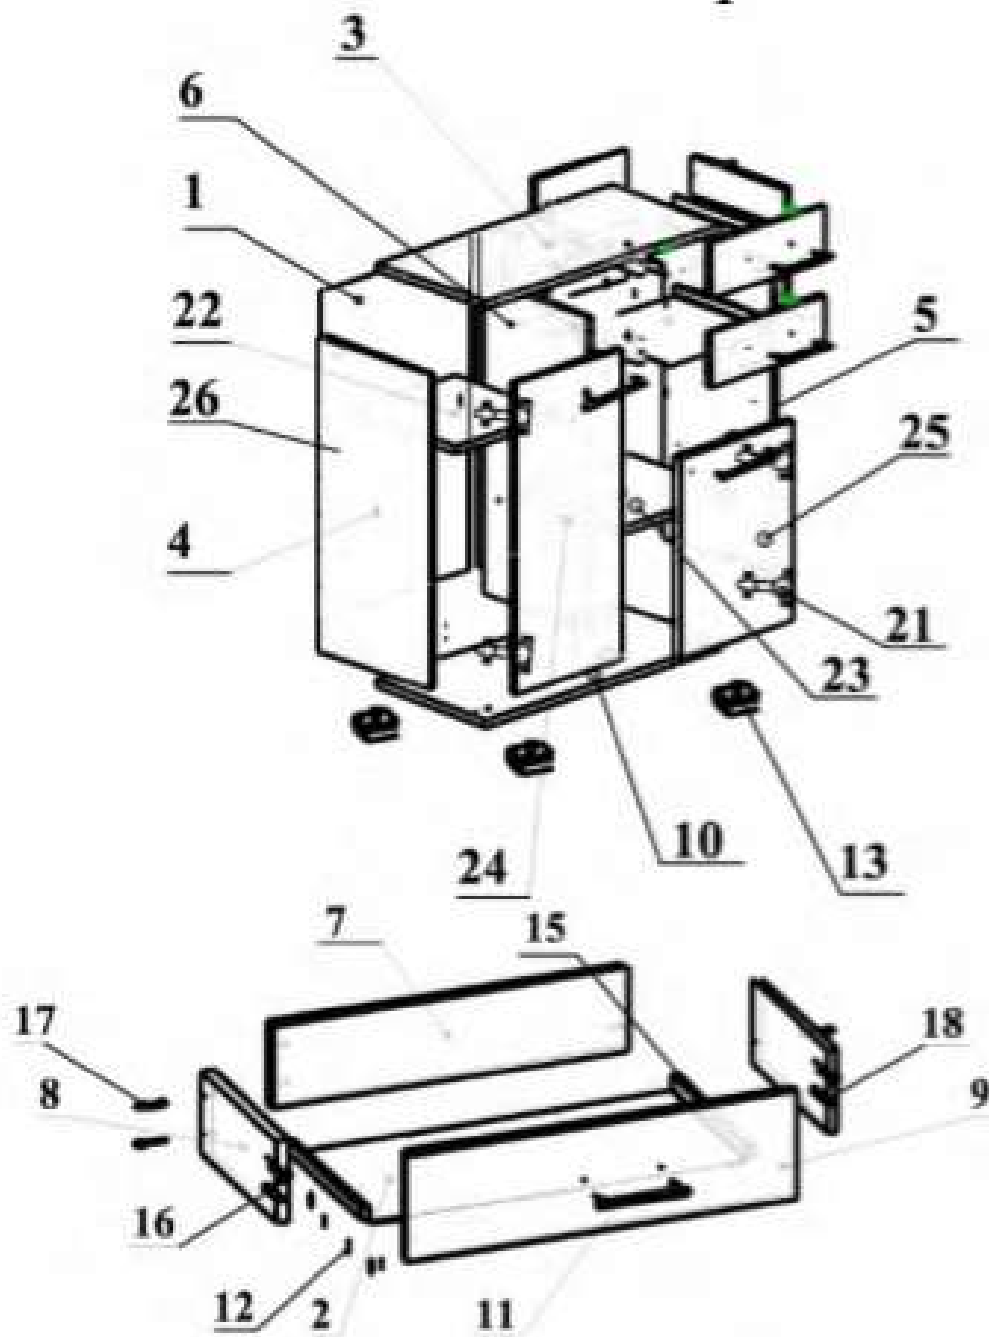

Схема сборки: Комода Д-КД720 714x350x800

№	Наименование	Размеры, мм			Кол-во, шт
		Длина	Ширина	Толщина	
1	Стенка задняя	767	354	3,2	2
2	Дно ящика	301	307	3,2	2
3	Крышка	714	350	18	1
4	Боковина левая	736	349	18	1
5	Боковина правая	736	349	18	1
6	Перегородка	736	330	18	1
7	Задняя стенка ящика	267	90	18	2
8	Боковая стенка ящика	300	90	18	4
9	Фасад ящика	334	128	18	2
10	Полка нижняя	714	350	18	1
22	Полка	327	318	18	1
23	Полка	327	318	18	1
24	Фасад левый	730	334	18	1
25	Фасад правый	467	334	18	1

Фурнитура

№	Наименование	Кол-во
11	Ручка + шуруп	4
12	Гвоздь 2x20	80
13	Опора	4
14	Уголок мебельный	1
15	Роликовая направляющая	2
16	Эксцентриковая стяжка	10
17	Конфирмат 7x50	10
18	Шкант 8x35	10
19	Дюбель + шуруп	1
20	Шуруп 4x16	32
21	Петля	4
26	Полкодержатель	8
27	Шуруп 3,5x16	17