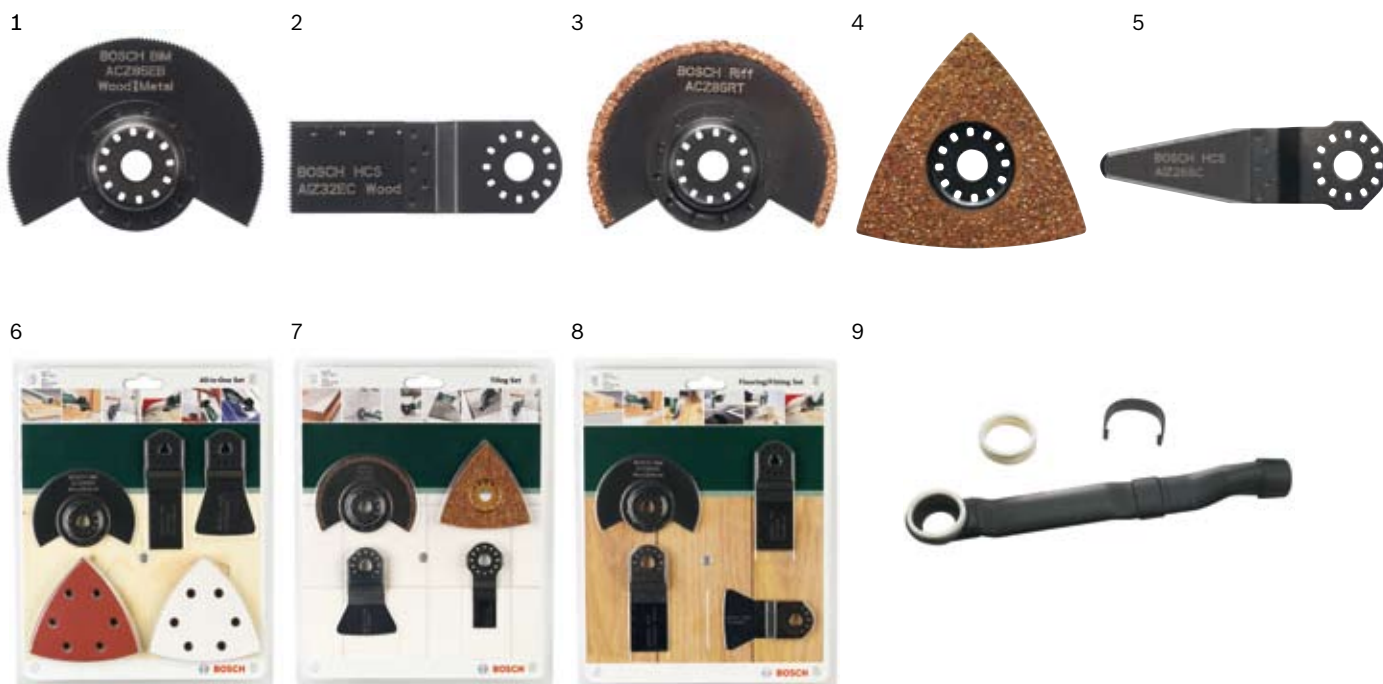

# Принадлежности для многофункциональных инструментов

## Для многофункциональных инструментов PMF

Рис.	Обозначение	Номер заказа	
<b>Пиление и резка</b>			
<b>• Сегментированные пильные диски</b>			
	BIM ACZ 100 BB по древесине с металлом	100 мм	2 609 256 970
1	BIM ACZ 85 EB по древесине с металлом	85 мм	2 609 256 943
	HCS ACZ 85 EC по древесине	85 мм	2 609 256 944
<b>• Погружные пильные полотна</b>			
	BIM AIZ 65 BB по древесине с гвоздями	65 x 40 мм	2 609 256 985
	BIM AIZ 28 EB по древесине с металлом	28 x 50 мм	2 609 256 945
	BIM AIZ 32 BB по твердой древесине	32 x 40 мм	2 609 256 946
2	HCS AIZ 32 EC по древесине	32 x 40 мм	2 609 256 947
	HCS AIZ 20 EC по древесине	20 x 30 мм	2 609 256 948
	HCS AIZ 10 EC по древесине	10 x 30 мм	2 609 256 949
	BIM AIZ 32 AB по металлу	32 x 30 мм	2 609 256 971
	BIM AIZ 20 AB по металлу	20 x 20 мм	2 609 256 950
	BIM AIZ 10 AB по металлу	10 x 20 мм	2 609 256 951
<b>Фрезерование и резка – сегментированные пильные диски</b>			
	Diamant-RIFF ACZ 85 RD	85 мм	2 609 256 972
3	HM-RIFF ACZ 85 RT	85 мм	2 609 256 952
	HM-RIFF ACZ 65 RT, для узких пропилов	65 мм	2 609 256 975
<b>Шлифование и обработка рашпилем</b>			
	Дельташлифподошва AVI 93 G	93 мм	2 609 256 956
	Шлифлист Delta 93 red <b>Wood</b>	Набор (10 шт.)	2 609 256 957
	Шлифлист Delta 93 White <b>Paint</b>	Набор (10 шт.)	2 609 256 958
4	Дельтавидный шлифлист HM-RIFF AVZ 78 RT	78 мм	2 609 256 953
<b>Шабрение и резка</b>			
	Жесткий шабер HCS ATZ 52 SC	52 x 26 мм	2 609 256 954
	Гибкий шабер HCS ATZ 52 SFC	52 x 45 мм	2 609 256 955
	Сегментированный нож с волнистой заточкой BIM ACZ 100 SWB	100 мм	2 609 256 976
5	Универсальный инструмент для расшивки швов HCS AIZ 28 SC	28 x 55 мм	2 609 256 974

Точная работа и оптимальная передача усилия благодаря 12-точечной системе зажима с геометрическим замыканием OIS от Bosch. Эта система обеспечивает точное позиционирование принадлежностей под углом с шагом 30° для исключительно высокой гибкости в работе.