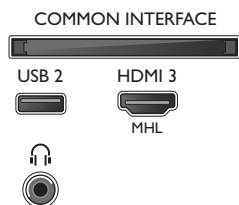

Connections

Side