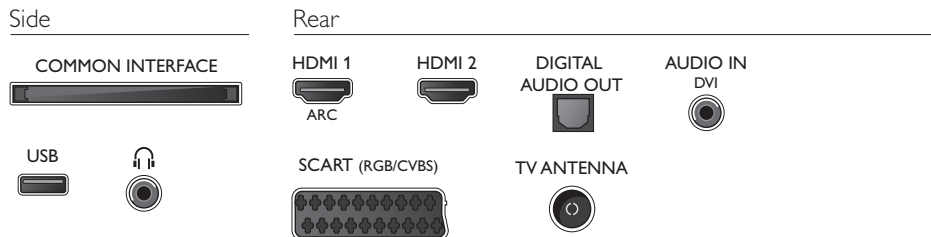

.ASS, .SMI, .SRT, .SSA, .SUB

- Форматы воспроизведения видео: H264/MPEG-4 AVC, MPEG-2, MPEG-4, Контейнеры: AVI, MKV, HEVC (H.265), MPEG-1, WMV9/VC1

Поддерживаемое разрешение дисплея

- Компьютерные входы: до 1366 x 768 при 60 Гц
- Выходы: 24, 25, 30, 50, 60 Гц, до 1366 x 768p

Тюнер/прием/передача

- Цифровое ТВ: DVB-T/T2/C
- Поддержка MPEG: MPEG2, MPEG4
- Воспроизведение видео: NTSC, PAL, SECAM

Питание

- Электропитание: 220-240 В переменного тока, 50/60 Гц
- Температура окружающей среды: 5–35 °C
- Энергопотребление в режиме ожидания: <= 0,5 Вт
- Энергопотребление в выключенном состоянии: <0,5 Вт
- Функции энергосбережения: Таймер автоматического выключения, Режим ECO, Отключение изображения (для радио)

Размеры

- Размеры корпуса (Ш x В x Г): 798 x 520 x 140 миллиметра
- Ширина подставки: 341,44 миллиметра
- Размеры комплекта (Ш x В x Г): 726,5 x 425,36 x 81,8 миллиметра
- Размеры устройства с подставкой (Ш x В x Г): 726,5 x 476,9 x 183,25 миллиметра
- Вес продукта: 5,1 кг
- Вес изделия с подставкой: 5,25 кг
- Вес, включая упаковку: 7,14 кг
- Совместимое настенное крепление VESA: 100 x 100 мм

Аксессуары

- Входящие в комплект аксессуары: Пульт ДУ, Батарея типа AAA — 2 шт., Настольная подставка, Шнур питания, Краткое руководство пользователя, Брошюра с важной юридической информацией и сведениями о безопасности, Гарантийный талон

Connections

Дата выпуска 2017-05-26

Версия: 3.0.1

12 NC: 8670 001 44604
EAN: 87 18863 01186 7

© 2017 Koninklijke Philips N.V.
Все права защищены.

Характеристики могут меняться без предварительного уведомления. Торговые марки являются собственностью Koninklijke Philips N.V. или соответствующих владельцев.

www.philips.com