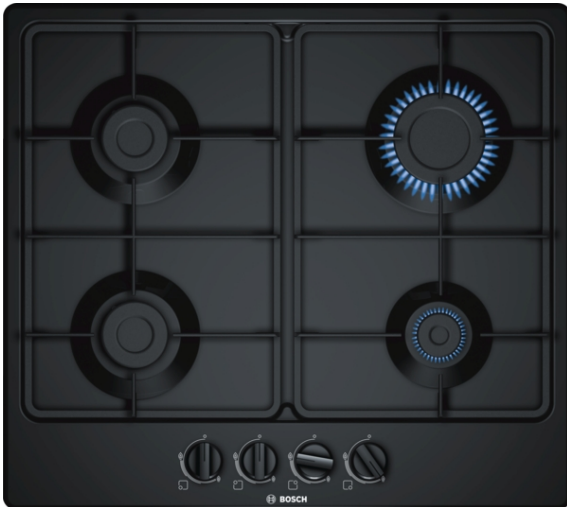

Serie | 4 Варочные панели**PGP6B6B60****60 см, Газовая варочная
поверхность****Газовая плита с переключателями,
расположенными с фронта: удобство
управления нужными конфорками.**

- Составные чугунные решетки - для максимальной стабильности.
- **Цвет поверхности:** элегантный дизайн с черной эмалью.

Технические особенности

Обозначение модели/ассортиментная группа :	газовая варочная панель с автономным управлением
Встраиваемый/ свободностоящий :	Встроенный
Источник энергии :	Газ
Количество конфорок для одновременного использования :	4
Размеры ниши для встра. (мм) :	45 x 560-562 x 480-492
Ширина (мм) :	582
Размеры прибора (мм) :	45 x 582 x 520
Размеры прибора в упаковке (мм) (ВхШхГ) :	150 x 590 x 660
Вес нетто (кг) :	8,0
Вес брутто (кг) :	9,0
Индикатор остаточного тепла :	без
Расположение панели управления :	Спереди
Осн.материал поверхности :	Эмаль
Цвет верхней поверхности :	черный
Цвет рам :	черный
Сертификат соответствия :	СЕ
Длина сетевого кабеля (см) :	100
EAN-код :	4242002930350
Мощность подключения к электроэнергии (Вт) :	1
Мощность подключения к газу (Вт) :	7500
Предохранители (А) :	3
Напряжение (В) :	220-240
Частота (Гц) :	60; 50

4 242002 930350

Serie | 4 Варочные панели

PGP6B6B60

60 см, Газовая варочная поверхность

Газовая плита с переключателями, расположенными с фронта: удобство управления нужными конфорками.

-
- Цвет черный, эмаль
 - Поворотные переключатели
 - Автоматический электроподжиг
 - Составные чугунные решетки
 - 4 шт. газовых конфорок
 - 1 конфорка повышенной мощности, 2 стандартные конфорки, 1 экономичная конфорка
 - Задняя левая: Стандартная конфорка 1.75 кВт
 - Задняя правая: Конфорка повышенной мощности 3 кВт
 - Передняя левая: Стандартная конфорка 1.75 кВт
 - Передняя правая: Экономичная конфорка 1 кВт
 - Термоэлектрическая защита от утечки газа
 - Заводская настройка на газ (20 мбар)
 - Кабель длиной 100 см
 - Форсунки для балонного газа в комплекте

Серия | 4 Варочные панели

PGP6B6B60

60 см, Газовая варочная поверхность