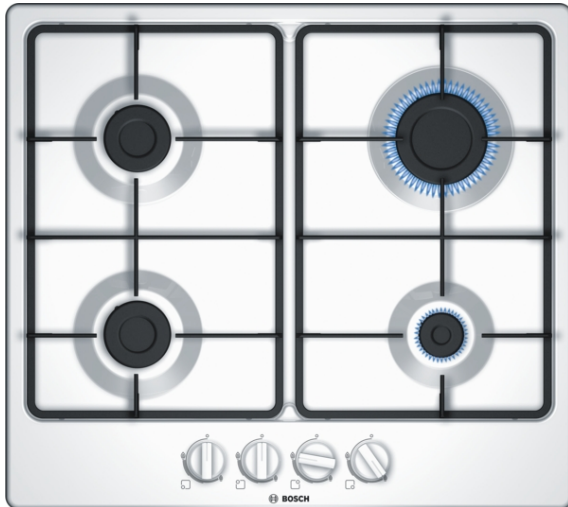

Serie | 4 Варочные панели
PGP6B2B60
**60 см, Газовая варочная
поверхность**

**Газовая плита с переключателями,
расположенными с фронта: удобство
управления нужными конфорками.**

- Составные чугунные решетки - для максимальной стабильности.
- **Цвет поверхности:** элегантный дизайн белой эмали.

Технические особенности

Обозначение модели/ассортиментная группа :	gas hob w integrated controls
Встраиваемый/ свободностоящий :	Встроенный
Источник энергии :	Газ
Количество конфорок для одновременного использования :	4
Размеры ниши для встра. (мм) :	45 x 560-562 x 480-492
Ширина (мм) :	582
Размеры прибора (мм) :	45 x 582 x 520
Вес нетто (кг) :	8,0
Вес брутто (кг) :	9,0
Индикатор остаточного тепла :	без
Расположение панели управления :	Спереди
Осн.материал поверхности :	Enamel
Цвет верхней поверхности :	White
Цвет рам :	White
Сертификат соответствия :	CE
Длина сетевого кабеля (см) :	100
EAN-код :	4242002930367
Мощность подключения к электроэнергии (Вт) :	1
Мощность подключения к газу (Вт) :	7500
Предохранители (А) :	3
Напряжение (В) :	220-240
Частота (Гц) :	60; 50

4 242002 930367

Serie | 4 Варочные панели

PGP6B2B60

60 см, Газовая варочная поверхность

Газовая плита с переключателями, расположенными с фронта: удобство управления нужными конфорками.

-
- Цвет белый, эмаль
 - Поворотные переключатели
 - Автоматический электроподжиг
 - Составные чугунные решетки
 - 4 шт. газовых конфорок
 - 1 конфорка повышенной мощности, 2 стандартные конфорки, 1 экономичная конфорка
 - Задняя левая: Стандартная конфорка 1.75 кВт
 - Задняя правая: Конфорка повышенной мощности 3 кВт
 - Передняя левая: Стандартная конфорка 1.75 кВт
 - Передняя правая: Экономичная конфорка 1 кВт
 - Термоэлектрическая защита от утечки газа
 - Заводская настройка на газ (20 мбар)
 - Кабель длиной 100 см
 - Форсунки для балонного газа в комплекте

Serie | 4 Варочные панели

PGP6B2B60

60 см, Газовая варочная поверхность