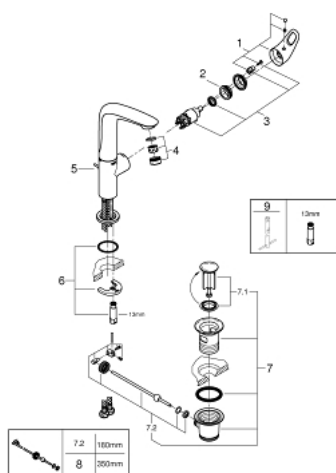

23 569 LS3 EUROSTYLE СМЕСИТЕЛЬ ОДНОРЫЧАЖНЫЙ ДЛЯ РАКОВИНЫ 1/2" L-SIZE

ОПИСАНИЕ ПРОДУКТА

- монтаж на одно отверстие
- металлическая рукоятка (с отверстием)
- **GROHE SilkMove** керамический картридж **28 мм**
- с ограничителем температуры
- **GROHE StarLight** хромированное покрытие поверхности
- **GROHE EcoJoy** - 5,7 л/мин
- **GROHE FastFixation** быстрая монтажная система
- поворотный литой излив
- радиус поворота 360°
- сливной гарнитур 1 1/4"
- гибкая подводка

23 569 LS3 EUROSTYLE СМЕСИТЕЛЬ ОДНОРЫЧАЖНЫЙ ДЛЯ РАКОВИНЫ 1/2" L-SIZE

ЗАПАСНЫЕ ЧАСТИ

- 1: null (Order-nr. 46942LS0)
 - 2: null (Order-nr. 07419000)
 - 3: null (Order-nr. 46580000)
 - 4: null (Order-nr. 13961000)
 - 5: null (Order-nr. 46739000)
 - 6: null (Order-nr. 46671000)
 - 7: null (Order-nr. 28910000)
 - 7.1: Пробка для сливного гарнитура (Order-nr. 07182000)
 - 7.2: Эксцентриковая тяга (Order-nr. 07052000)
 - 8: null (Order-nr. 07341000)*
 - 9: Монтажный ключ (Order-nr. 19017000)*
- * Optional accessories