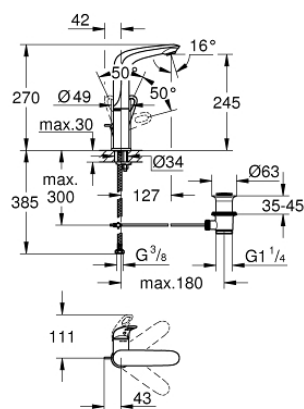

23 569 LS3 EUROSTYLE СМЕСИТЕЛЬ ОДНОРЫЧАЖНЫЙ ДЛЯ РАКОВИНЫ 1/2" L-SIZE

ОПИСАНИЕ ПРОДУКТА

- монтаж на одно отверстие
- металлическая рукоятка (с отверстием)
- **GROHE SilkMove** керамический картридж **28 мм**
- с ограничителем температуры
- **GROHE StarLight** хромированное покрытие поверхности
- **GROHE EcoJoy** - 5,7 л/мин
- **GROHE FastFixation** быстрая монтажная система
- поворотный литой излив
- радиус поворота 360°
- сливной гарнитур 1 1/4"
- гибкая подводка

23 569 LS3 EUROSTYLE СМЕСИТЕЛЬ ОДНОРЫЧАЖНЫЙ ДЛЯ РАКОВИНЫ 1/2" L-SIZE

ЗАПАСНЫЕ ЧАСТИ

- 1: null (Order-nr. 46942LS0)
 - 2: null (Order-nr. 07419000)
 - 3: null (Order-nr. 46580000)
 - 4: null (Order-nr. 13961000)
 - 5: null (Order-nr. 46739000)
 - 6: null (Order-nr. 46671000)
 - 7: null (Order-nr. 28910000)
 - 7.1: Пробка для сливного гарнитура (Order-nr. 07182000)
 - 7.2: Эксцентриковая тяга (Order-nr. 07052000)
 - 8: null (Order-nr. 07341000)*
 - 9: Монтажный ключ (Order-nr. 19017000)*
- * Optional accessories