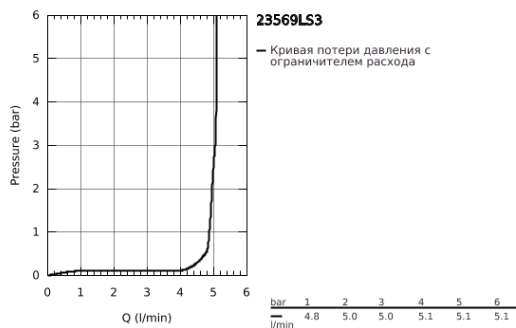

23 569 LS3 EUROSTYLE СМЕСИТЕЛЬ ОДНОРЫЧАЖНЫЙ ДЛЯ РАКОВИНЫ 1/2" L-SIZE

ОПИСАНИЕ ПРОДУКТА

- монтаж на одно отверстие
- металлическая рукоятка (с отверстием)
- **GROHE SilkMove** керамический картридж **28 мм**
- с ограничителем температуры
- **GROHE StarLight** хромированное покрытие поверхности
- **GROHE EcoJoy** - 5,7 л/мин
- **GROHE FastFixation** быстрая монтажная система
- поворотный литой излив
- радиус поворота 360°
- сливной гарнитур 1 1/4"
- гибкая подводка

23 569 LS3 EUROSTYLE СМЕСИТЕЛЬ ОДНОРЫЧАЖНЫЙ ДЛЯ РАКОВИНЫ 1/2" L-SIZE

ЗАПАСНЫЕ ЧАСТИ

- 1: null (Order-nr. 46942LS0)
 - 2: null (Order-nr. 07419000)
 - 3: null (Order-nr. 46580000)
 - 4: null (Order-nr. 13961000)
 - 5: null (Order-nr. 46739000)
 - 6: null (Order-nr. 46671000)
 - 7: null (Order-nr. 28910000)
 - 7.1: Пробка для сливного гарнитура (Order-nr. 07182000)
 - 7.2: Эксцентриковая тяга (Order-nr. 07052000)
 - 8: null (Order-nr. 07341000)*
 - 9: Монтажный ключ (Order-nr. 19017000)*
- * Optional accessories