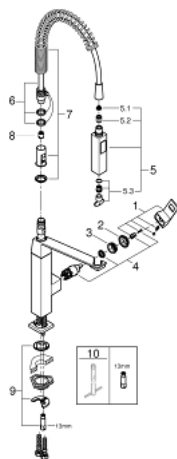

## 31 395 DC0 EUROCUBE СМЕСИТЕЛЬ ОДНОРЫЧАЖНЫЙ ДЛЯ МОЙКИ, DN 15

### ОПИСАНИЕ ПРОДУКТА

- монтаж на одно отверстие
- **GROHE SilkMove** керамический картридж **28 мм**
- **GROHE StarLight** покрытие поверхности
- автоматический переключатель аэратор/**SpeedClean** душевая струя
- автоматический возврат на ламинарный режим струи
- поворотный излив
- диапазон поворота 140°deg;
- кронштейн с углом поворота 360°deg;
- с защитой от обратного потока
- гибкая подводка
- применимо для установки под полку
- система быстрого монтажа

### ЗАПАСНЫЕ ЧАСТИ

- 1: Рычаг (Order-nr. 46788DC0)
  - 2: Cap (Order-nr. 46581DC0)
  - 3: крепежное кольцо (Order-nr. 07419000)
  - 4: Картридж керамический (Order-nr. 46580000)
  - 5: Pull out spray (Order-nr. 46924DC0)
  - 5.1: фильтр (Order-nr. 0676800M)
  - 5.2: Обратный клапан (Order-nr. 08565000)
  - 5.3: Аэратор (Order-nr. 13937000)
  - 6: shower hose (Order-nr. 46871DC0)
  - 7: Возвратная пружина (Order-nr. 46873SD0)
  - 8: обратный клапан (Order-nr. 08567000)
  - 9: Обратное резьбовое соединение (Order-nr. 46671000)
  - 10: Монтажный ключ (Order-nr. 19017000)\*
- \* Optional accessories