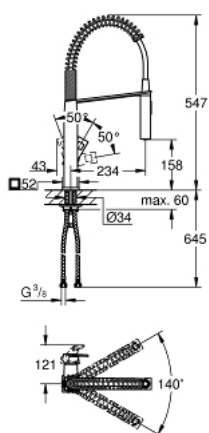

## 31 395 DC0 EUROCUBE СМЕСИТЕЛЬ ОДНОРЫЧАЖНЫЙ ДЛЯ МОЙКИ, DN 15

### ОПИСАНИЕ ПРОДУКТА

- монтаж на одно отверстие
- **GROHE SilkMove** керамический картридж **28 мм**
- **GROHE StarLight** покрытие поверхности
- автоматический переключатель аэратор/**SpeedClean** душевая струя
- автоматический возврат на ламинарный режим струи
- поворотный излив
- диапазон поворота 140°deg;
- кронштейн с углом поворота 360°deg;
- с защитой от обратного потока
- гибкая подводка
- применимо для установки под полку
- система быстрого монтажа

### ЗАПАСНЫЕ ЧАСТИ

- 1: Рычаг (Order-nr. 46788DC0)
  - 2: Cap (Order-nr. 46581DC0)
  - 3: крепежное кольцо (Order-nr. 07419000)
  - 4: Картридж керамический (Order-nr. 46580000)
  - 5: Pull out spray (Order-nr. 46924DC0)
  - 5.1: фильтр (Order-nr. 0676800M)
  - 5.2: Обратный клапан (Order-nr. 08565000)
  - 5.3: Аэратор (Order-nr. 13937000)
  - 6: shower hose (Order-nr. 46871DC0)
  - 7: Возвратная пружина (Order-nr. 46873SD0)
  - 8: обратный клапан (Order-nr. 08567000)
  - 9: Обратное резьбовое соединение (Order-nr. 46671000)
  - 10: Монтажный ключ (Order-nr. 19017000)\*
- \* Optional accessories