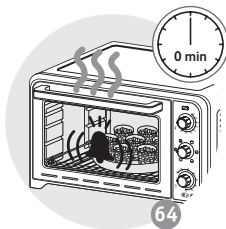

ОПИС

- 1 Верхній нагрівальний елемент
- 2 Алюмінієві стінки
- 3 Нижній нагрівальний елемент
- 4 Двошарові дверцята
- 5 Регулятор температури
- 6 Кнопка настройки функцій
- 7 Таймер
- 8 Шнур живлення
- 9 Індикатор живлення
- 10 Двобічна решітка-гриль
- 11 Деко
- 12 Рожен
- 13 Захватка для деко та решітки-гриль

DESCRIPTION

- 1 Top heating element
- 2 Aluminium walls
- 3 Bottom heating element
- 4 Double-wall door
- 5 Temperature control button
- 6 Functions button
- 7 Timer button
- 8 Power cord
- 9 Power indicator light
- 10 Reversible grill rack
- 11 Food tray
- 12 Rotisserie
- 13 Grill Rack & Food Tray Handle

** Блюдо не входит в комплект поставки
Посуд не входит в комплект
Төрелке құрылғымен бірге
қамтамасыз етілмейді
The dish is not supplied with the appliance

57

58

59 **

60

61

62

63

64

65

66 **

67

** Блюдо не входит в комплект поставки
Посуд не входит в комплект
Тәрелке құрылғымен бірге
қамтамасыз етілмейді
The dish is not supplied with the appliance

9

* в зависимости от модели - Комплектація в залежності від моделі - үлгіге байланысты - depending on the model