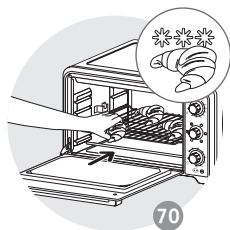

ОПИС

- 1 Верхній нагрівальний елемент
- 2 Алюмінієві стінки
- 3 Нижній нагрівальний елемент
- 4 Двошарові дверцята
- 5 Регулятор температури
- 6 Кнопка настройки функцій
- 7 Таймер
- 8 Шнур живлення
- 9 Індикатор живлення
- 10 Двобічна решітка-гриль
- 11 Деко
- 12 Рожен
- 13 Захватка для деко та решітки-гриль

64

65

66 **

67

** Блюдо не входит в комплект поставки
Посуд не входит в комплект
Тәрелке құрылғымен бірге
қамтамасыз етілмейді
The dish is not supplied with the appliance

9

* в зависимости от модели - Комплектація в залежності від моделі - үлгіге байланысты - depending on the model