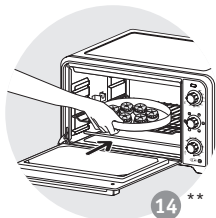

DESCRIPTION

- 1 Top heating element
- 2 Aluminium walls
- 3 Bottom heating element
- 4 Double-wall door
- 5 Temperature control button
- 6 Functions button
- 7 Timer button
- 8 Power cord
- 9 Power indicator light
- 10 Reversible grill rack
- 11 Food tray
- 12 Rotisserie
- 13 Grill Rack & Food Tray Handle

8

9

10

11

12

13

14 **

15

16

17

18

19

20

21 **

22

** Блюдо не входит в комплект поставки
Посуд не входит в комплект
Тәрелке құрылғымен бірге
қамтамасыз етілмейді
The dish is not supplied with the appliance