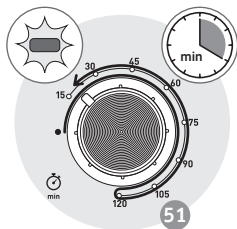

** Блюдо не входит в комплект поставки
Посуд не входит в комплект
Төрелке құрылғымен бірге
қамтамасыз етілмейді
The dish is not supplied with the appliance