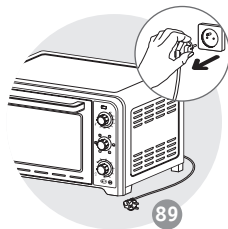

DESCRIPTION

- 1 Top heating element
- 2 Aluminium walls
- 3 Bottom heating element
- 4 Double-wall door
- 5 Temperature control button
- 6 Functions button
- 7 Timer button
- 8 Power cord
- 9 Power indicator light
- 10 Reversible grill rack
- 11 Food tray
- 12 Rotisserie
- 13 Grill Rack & Food Tray Handle

64

65

66 **

67

** Блюдо не входит в комплект поставки
Посуд не входит в комплект
Тәрелке құрылғымен бірге
қамтамасыз етілмейді
The dish is not supplied with the appliance

9

* в зависимости от модели - Комплектація в залежності від моделі - үлгіге байланысты - depending on the model