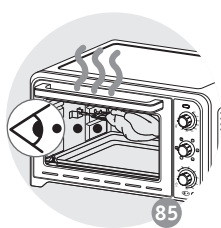

ОПИС

- 1 Верхній нагрівальний елемент
- 2 Алюмінієві стінки
- 3 Нижній нагрівальний елемент
- 4 Двошарові дверцята
- 5 Регулятор температури
- 6 Кнопка настройки функцій
- 7 Таймер
- 8 Шнур живлення
- 9 Індикатор живлення
- 10 Двобічна решітка-гриль
- 11 Деко
- 12 Рожен
- 13 Захватка для деко та решітки-гриль

DESCRIPTION

- 1 Top heating element
- 2 Aluminium walls
- 3 Bottom heating element
- 4 Double-wall door
- 5 Temperature control button
- 6 Functions button
- 7 Timer button
- 8 Power cord
- 9 Power indicator light
- 10 Reversible grill rack
- 11 Food tray
- 12 Rotisserie
- 13 Grill Rack & Food Tray Handle

** Блюдо не входит в комплект поставки
Посуд не входит в комплект
Төрелке құрылғымен бірге
қамтамасыз етілмейді
The dish is not supplied with the appliance

57

58

59 **

60

61

62

63

64

65

66 **

67

** Блюдо не входит в комплект поставки
Посуд не входит в комплект
Тәрелке құрылғымен бірге
қамтамасыз етілмейді
The dish is not supplied with the appliance

9

* в зависимости от модели - Комплектація в залежності від моделі - үлгіге байланысты - depending on the model