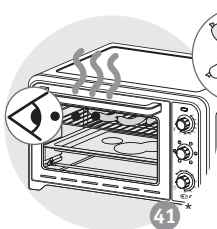

ОПИС

- 1 Верхній нагрівальний елемент
- 2 Алюмінієві стінки
- 3 Нижній нагрівальний елемент
- 4 Двошарові дверцята
- 5 Регулятор температури
- 6 Кнопка настройки функцій
- 7 Таймер
- 8 Шнур живлення
- 9 Індикатор живлення
- 10 Двобічна решітка-гриль
- 11 Деко
- 12 Рожен
- 13 Захватка для деко та решітки-гриль

DESCRIPTION

- 1 Top heating element
- 2 Aluminium walls
- 3 Bottom heating element
- 4 Double-wall door
- 5 Temperature control button
- 6 Functions button
- 7 Timer button
- 8 Power cord
- 9 Power indicator light
- 10 Reversible grill rack
- 11 Food tray
- 12 Rotisserie
- 13 Grill Rack & Food Tray Handle

16

17

18

19

20

21 **

22

** Блюдо не входит в комплект поставки
Посуд не входит в комплект
Тәрелке құрылғымен бірге
қамтамасыз етілмейді
The dish is not supplied with the appliance

** Блюдо не входит в комплект поставки
Посуд не входит в комплект
Тәрелке құрылғымен бірге
қамтамасыз етілмейді
The dish is not supplied with the appliance

* в зависимости от модели - Комплектація в залежності від моделі - улігіє байланысты - depending on the model