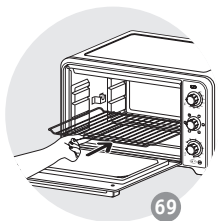

ОПИС

- 1 Верхній нагрівальний елемент
- 2 Алюмінієві стінки
- 3 Нижній нагрівальний елемент
- 4 Двошарові дверцята
- 5 Регулятор температури
- 6 Кнопка настройки функцій
- 7 Таймер
- 8 Шнур живлення
- 9 Індикатор живлення
- 10 Двобічна решітка-гриль
- 11 Деко
- 12 Рожен
- 13 Захватка для деко та решітки-гриль

DESCRIPTION

- 1 Top heating element
- 2 Aluminium walls
- 3 Bottom heating element
- 4 Double-wall door
- 5 Temperature control button
- 6 Functions button
- 7 Timer button
- 8 Power cord
- 9 Power indicator light
- 10 Reversible grill rack
- 11 Food tray
- 12 Rotisserie
- 13 Grill Rack & Food Tray Handle

64

65

66 **

67

** Блюдо не входит в комплект поставки
Посуд не входит в комплект
Тәрелке құрылғымен бірге
қамтамасыз етілмейді
The dish is not supplied with the appliance

9

* в зависимости от модели - Комплектація в залежності від моделі - үлгіге байланысты - depending on the model