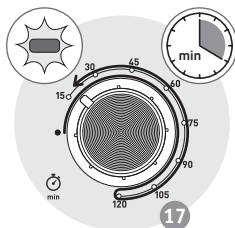

ОПИС

- 1 Верхній нагрівальний елемент
- 2 Алюмінієві стінки
- 3 Нижній нагрівальний елемент
- 4 Двошарові дверцята
- 5 Регулятор температури
- 6 Кнопка настройки функцій
- 7 Таймер
- 8 Шнур живлення
- 9 Індикатор живлення
- 10 Двобічна решітка-гриль
- 11 Деко
- 12 Рожен
- 13 Захватка для деко та решітки-гриль

DESCRIPTION

- 1 Top heating element
- 2 Aluminium walls
- 3 Bottom heating element
- 4 Double-wall door
- 5 Temperature control button
- 6 Functions button
- 7 Timer button
- 8 Power cord
- 9 Power indicator light
- 10 Reversible grill rack
- 11 Food tray
- 12 Rotisserie
- 13 Grill Rack & Food Tray Handle

8

9

10

11

12

13

14 **

15

16

17

18

19

20

21 **

22

** Блюдо не входит в комплект поставки
Посуд не входит в комплект
Тәрелке құрылғымен бірге
қамтамасыз етілмейді
The dish is not supplied with the appliance