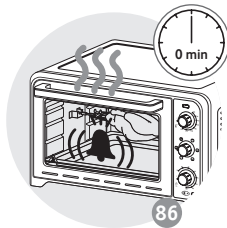

ОПИС

- 1 Верхній нагрівальний елемент
- 2 Алюмінієві стінки
- 3 Нижній нагрівальний елемент
- 4 Двошарові дверцята
- 5 Регулятор температури
- 6 Кнопка настройки функцій
- 7 Таймер
- 8 Шнур живлення
- 9 Індикатор живлення
- 10 Двобічна решітка-гриль
- 11 Деко
- 12 Рожен
- 13 Захватка для деко та решітки-гриль

DESCRIPTION

- 1 Top heating element
- 2 Aluminium walls
- 3 Bottom heating element
- 4 Double-wall door
- 5 Temperature control button
- 6 Functions button
- 7 Timer button
- 8 Power cord
- 9 Power indicator light
- 10 Reversible grill rack
- 11 Food tray
- 12 Rotisserie
- 13 Grill Rack & Food Tray Handle

** Блюдо не входит в комплект поставки
Посуд не входит в комплект
Төрелке құрылғымен бірге
қамтамасыз етілмейді
The dish is not supplied with the appliance

57

58

59 **

60

61

62

63

64

65

66 **

67

** Блюдо не входит в комплект поставки
Посуд не входит в комплект
Тәрелке құрылғымен бірге
қамтамасыз етілмейді
The dish is not supplied with the appliance

9

* в зависимости от модели - Комплектація в залежності від моделі - үлгіге байланысты - depending on the model