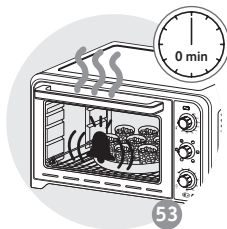

ОПИС

- 1 Верхній нагрівальний елемент
- 2 Алюмінієві стінки
- 3 Нижній нагрівальний елемент
- 4 Двошарові дверцята
- 5 Регулятор температури
- 6 Кнопка настройки функцій
- 7 Таймер
- 8 Шнур живлення
- 9 Індикатор живлення
- 10 Двобічна решітка-гриль
- 11 Деко
- 12 Рожен
- 13 Захватка для деко та решітки-гриль

DESCRIPTION

- 1 Top heating element
- 2 Aluminium walls
- 3 Bottom heating element
- 4 Double-wall door
- 5 Temperature control button
- 6 Functions button
- 7 Timer button
- 8 Power cord
- 9 Power indicator light
- 10 Reversible grill rack
- 11 Food tray
- 12 Rotisserie
- 13 Grill Rack & Food Tray Handle

16

17

18

19

20

21 **

22

** Блюдо не входит в комплект поставки
Посуд не входит в комплект
Тәрелке құрылғымен бірге
қамтамасыз етілмейді
The dish is not supplied with the appliance

** Блюдо не входит в комплект поставки
Посуд не входит в комплект
Тәрелке құрылғымен бірге
қамтамасыз етілмейді
The dish is not supplied with the appliance

* в зависимости от модели - Комплектація в залежності від моделі - улігіє байланысты - depending on the model