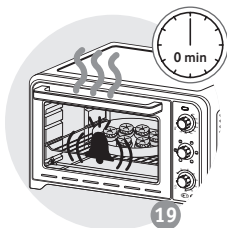

ОПИС

- 1 Верхній нагрівальний елемент
- 2 Алюмінієві стінки
- 3 Нижній нагрівальний елемент
- 4 Двошарові дверцята
- 5 Регулятор температури
- 6 Кнопка настройки функцій
- 7 Таймер
- 8 Шнур живлення
- 9 Індикатор живлення
- 10 Двобічна решітка-гриль
- 11 Деко
- 12 Рожен
- 13 Захватка для деко та решітки-гриль

DESCRIPTION

- 1 Top heating element
- 2 Aluminium walls
- 3 Bottom heating element
- 4 Double-wall door
- 5 Temperature control button
- 6 Functions button
- 7 Timer button
- 8 Power cord
- 9 Power indicator light
- 10 Reversible grill rack
- 11 Food tray
- 12 Rotisserie
- 13 Grill Rack & Food Tray Handle

8

9

10

11

12

13

14 **

15

16

17

18

19

20

21 **

22

** Блюдо не входит в комплект поставки
Посуд не входит в комплект
Тәрелке құрылғымен бірге
қамтамасыз етілмейді
The dish is not supplied with the appliance