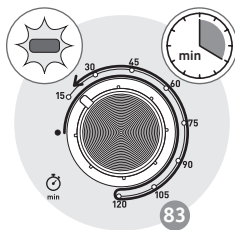

ОПИС

- 1 Верхній нагрівальний елемент
- 2 Алюмінієві стінки
- 3 Нижній нагрівальний елемент
- 4 Двошарові дверцята
- 5 Регулятор температури
- 6 Кнопка настройки функцій
- 7 Таймер
- 8 Шнур живлення
- 9 Індикатор живлення
- 10 Двобічна решітка-гриль
- 11 Деко
- 12 Рожен
- 13 Захватка для деко та решітки-гриль

64

65

66 **

67

** Блюдо не входит в комплект поставки
Посуд не входит в комплект
Тәрелке құрылғымен бірге
қамтамасыз етілмейді
The dish is not supplied with the appliance

9

* в зависимости от модели - Комплектація в залежності від моделі - үлгіге байланысты - depending on the model