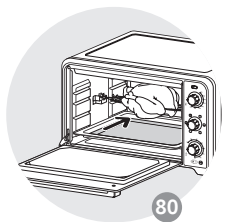

ОПИС

- 1 Верхній нагрівальний елемент
- 2 Алюмінієві стінки
- 3 Нижній нагрівальний елемент
- 4 Двошарові дверцята
- 5 Регулятор температури
- 6 Кнопка настройки функцій
- 7 Таймер
- 8 Шнур живлення
- 9 Індикатор живлення
- 10 Двобічна решітка-гриль
- 11 Деко
- 12 Рожен
- 13 Захватка для деко та решітки-гриль

64

65

66 **

67

** Блюдо не входит в комплект поставки
Посуд не входит в комплект
Тәрелке құрылғымен бірге
қамтамасыз етілмейді
The dish is not supplied with the appliance

9

* в зависимости от модели - Комплектація в залежності від моделі - үлгіге байланысты - depending on the model