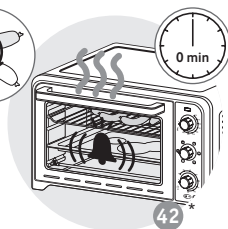

ОПИС

- 1 Верхній нагрівальний елемент
- 2 Алюмінієві стінки
- 3 Нижній нагрівальний елемент
- 4 Двошарові дверцята
- 5 Регулятор температури
- 6 Кнопка настройки функцій
- 7 Таймер
- 8 Шнур живлення
- 9 Індикатор живлення
- 10 Двобічна решітка-гриль
- 11 Деко
- 12 Рожен
- 13 Захватка для деко та решітки-гриль

DESCRIPTION

- 1 Top heating element
- 2 Aluminium walls
- 3 Bottom heating element
- 4 Double-wall door
- 5 Temperature control button
- 6 Functions button
- 7 Timer button
- 8 Power cord
- 9 Power indicator light
- 10 Reversible grill rack
- 11 Food tray
- 12 Rotisserie
- 13 Grill Rack & Food Tray Handle

16

17

18

19

20

21 **

22

** Блюдо не входит в комплект поставки
Посуд не входит в комплект
Тәрелке құрылғымен бірге
қамтамасыз етілмейді
The dish is not supplied with the appliance

** Блюдо не входит в комплект поставки
Посуд не входит в комплект
Тәрелке құрылғымен бірге
қамтамасыз етілмейді
The dish is not supplied with the appliance

* в зависимости от модели - Комплектація в залежності від моделі - улігіє байланысты - depending on the model