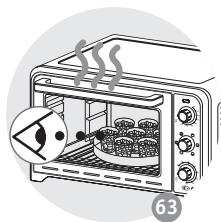

ОПИС

- 1 Верхній нагрівальний елемент
- 2 Алюмінієві стінки
- 3 Нижній нагрівальний елемент
- 4 Двошарові дверцята
- 5 Регулятор температури
- 6 Кнопка настройки функцій
- 7 Таймер
- 8 Шнур живлення
- 9 Індикатор живлення
- 10 Двобічна решітка-гриль
- 11 Деко
- 12 Рожен
- 13 Захватка для деко та решітки-гриль

DESCRIPTION

- 1 Top heating element
- 2 Aluminium walls
- 3 Bottom heating element
- 4 Double-wall door
- 5 Temperature control button
- 6 Functions button
- 7 Timer button
- 8 Power cord
- 9 Power indicator light
- 10 Reversible grill rack
- 11 Food tray
- 12 Rotisserie
- 13 Grill Rack & Food Tray Handle

** Блюдо не входит в комплект поставки
Посуд не входит в комплект
Төрелке құрылғымен бірге
қамтамасыз етілмейді
The dish is not supplied with the appliance

57

58

59 **

60

61

62

63

64

65

66 **

67

** Блюдо не входит в комплект поставки
Посуд не входит в комплект
Тәрелке құрылғымен бірге
қамтамасыз етілмейді
The dish is not supplied with the appliance

9

* в зависимости от модели - Комплектація в залежності від моделі - үлгіге байланысты - depending on the model