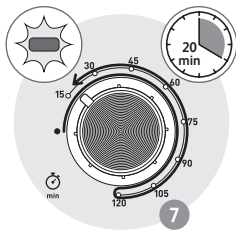

ОПИС

- 1 Верхній нагрівальний елемент
- 2 Алюмінієві стінки
- 3 Нижній нагрівальний елемент
- 4 Двошарові дверцята
- 5 Регулятор температури
- 6 Кнопка настройки функцій
- 7 Таймер
- 8 Шнур живлення
- 9 Індикатор живлення
- 10 Двобічна решітка-гриль
- 11 Деко
- 12 Рожен
- 13 Захватка для деко та решітки-гриль

DESCRIPTION

- 1 Top heating element
- 2 Aluminium walls
- 3 Bottom heating element
- 4 Double-wall door
- 5 Temperature control button
- 6 Functions button
- 7 Timer button
- 8 Power cord
- 9 Power indicator light
- 10 Reversible grill rack
- 11 Food tray
- 12 Rotisserie
- 13 Grill Rack & Food Tray Handle

1

1

2

3

4

5

6

7

8

9

10

11

12

13

14 **

15