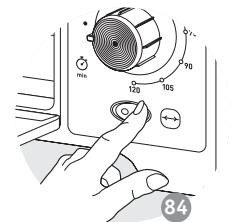

ОПИС

- 1 Верхній нагрівальний елемент
- 2 Алюмінієві стінки
- 3 Нижній нагрівальний елемент
- 4 Двошарові дверцята
- 5 Регулятор температури
- 6 Кнопка настройки функцій
- 7 Таймер
- 8 Шнур живлення
- 9 Індикатор живлення
- 10 Двобічна решітка-гриль
- 11 Деко
- 12 Рожен
- 13 Захватка для деко та решітки-гриль

64

65

66 **

67

** Блюдо не входит в комплект поставки
Посуд не входит в комплект
Тәрелке құрылғымен бірге
қамтамасыз етілмейді
The dish is not supplied with the appliance

9

* в зависимости от модели - Комплектація в залежності від моделі - үлгіге байланысты - depending on the model