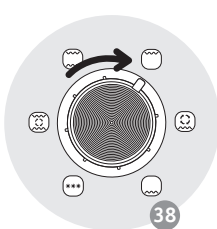

* в зависимости от модели - Комплектація в залежності від моделі - улігіє байланысты - depending on the model