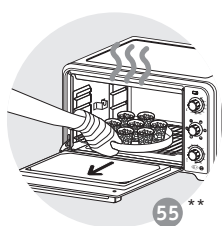

ОПИС

- 1 Верхній нагрівальний елемент
- 2 Алюмінієві стінки
- 3 Нижній нагрівальний елемент
- 4 Двошарові дверцята
- 5 Регулятор температури
- 6 Кнопка настройки функцій
- 7 Таймер
- 8 Шнур живлення
- 9 Індикатор живлення
- 10 Двобічна решітка-гриль
- 11 Деко
- 12 Рожен
- 13 Захватка для деко та решітки-гриль

16

17

18

19

20

21 **

22

** Блюдо не входит в комплект поставки
Посуд не входит в комплект
Тәрелке құрылғымен бірге
қамтамасыз етілмейді
The dish is not supplied with the appliance

** Блюдо не входит в комплект поставки
Посуд не входит в комплект
Тәрелке құрылғымен бірге
қамтамасыз етілмейді
The dish is not supplied with the appliance

* в зависимости от модели - Комплектація в залежності від моделі - улігіє байланысты - depending on the model