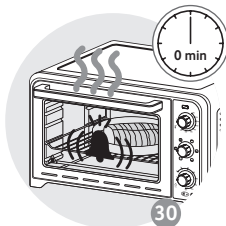

ОПИС

- 1 Верхній нагрівальний елемент
- 2 Алюмінієві стінки
- 3 Нижній нагрівальний елемент
- 4 Двошарові дверцята
- 5 Регулятор температури
- 6 Кнопка настройки функцій
- 7 Таймер
- 8 Шнур живлення
- 9 Індикатор живлення
- 10 Двобічна решітка-гриль
- 11 Деко
- 12 Рожен
- 13 Захватка для деко та решітки-гриль

DESCRIPTION

- 1 Top heating element
- 2 Aluminium walls
- 3 Bottom heating element
- 4 Double-wall door
- 5 Temperature control button
- 6 Functions button
- 7 Timer button
- 8 Power cord
- 9 Power indicator light
- 10 Reversible grill rack
- 11 Food tray
- 12 Rotisserie
- 13 Grill Rack & Food Tray Handle

16

17

18

19

20

21 **

22

** Блюдо не входит в комплект поставки
Посуд не входит в комплект
Тәрелке құрылғымен бірге
қамтамасыз етілмейді
The dish is not supplied with the appliance

** Блюдо не входит в комплект поставки
Посуд не входит в комплект
Тәрелке құрылғымен бірге
қамтамасыз етілмейді
The dish is not supplied with the appliance

* в зависимости от модели - Комплектація в залежності від моделі - улігіє байланысты - depending on the model