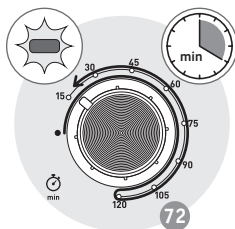

ОПИС

- 1 Верхній нагрівальний елемент
- 2 Алюмінієві стінки
- 3 Нижній нагрівальний елемент
- 4 Двошарові дверцята
- 5 Регулятор температури
- 6 Кнопка настройки функцій
- 7 Таймер
- 8 Шнур живлення
- 9 Індикатор живлення
- 10 Двобічна решітка-гриль
- 11 Деко
- 12 Рожен
- 13 Захватка для деко та решітки-гриль

64

65

66 **

67

** Блюдо не входит в комплект поставки
Посуд не входит в комплект
Тәрелке құрылғымен бірге
қамтамасыз етілмейді
The dish is not supplied with the appliance

9

* в зависимости от модели - Комплектація в залежності від моделі - үлгіге байланысты - depending on the model