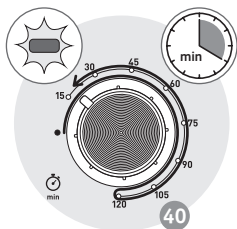

* в зависимости от модели - Комплектація в залежності від моделі - улігіє байланысты - depending on the model