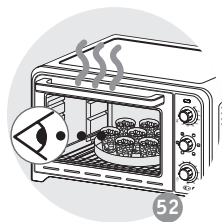

ОПИС

- 1 Верхній нагрівальний елемент
- 2 Алюмінієві стінки
- 3 Нижній нагрівальний елемент
- 4 Двошарові дверцята
- 5 Регулятор температури
- 6 Кнопка настройки функцій
- 7 Таймер
- 8 Шнур живлення
- 9 Індикатор живлення
- 10 Двобічна решітка-гриль
- 11 Деко
- 12 Рожен
- 13 Захватка для деко та решітки-гриль

DESCRIPTION

- 1 Top heating element
- 2 Aluminium walls
- 3 Bottom heating element
- 4 Double-wall door
- 5 Temperature control button
- 6 Functions button
- 7 Timer button
- 8 Power cord
- 9 Power indicator light
- 10 Reversible grill rack
- 11 Food tray
- 12 Rotisserie
- 13 Grill Rack & Food Tray Handle

16

17

18

19

20

21 **

22

** Блюдо не входит в комплект поставки
Посуд не входит в комплект
Тәрелке құрылғымен бірге
қамтамасыз етілмейді
The dish is not supplied with the appliance

** Блюдо не входит в комплект поставки
Посуд не входит в комплект
Тәрелке құрылғымен бірге
қамтамасыз етілмейді
The dish is not supplied with the appliance

* в зависимости от модели - Комплектація в залежності від моделі - улігіє байланысты - depending on the model