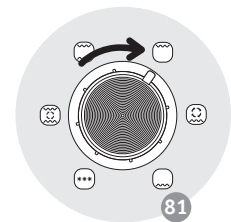

ОПИС

- 1 Верхній нагрівальний елемент
- 2 Алюмінієві стінки
- 3 Нижній нагрівальний елемент
- 4 Двошарові дверцята
- 5 Регулятор температури
- 6 Кнопка настройки функцій
- 7 Таймер
- 8 Шнур живлення
- 9 Індикатор живлення
- 10 Двобічна решітка-гриль
- 11 Деко
- 12 Рожен
- 13 Захватка для деко та решітки-гриль

64

65

66 **

67

** Блюдо не входит в комплект поставки
Посуд не входит в комплект
Тәрелке құрылғымен бірге
қамтамасыз етілмейді
The dish is not supplied with the appliance

9

* в зависимости от модели - Комплектація в залежності від моделі - үлгіге байланысты - depending on the model