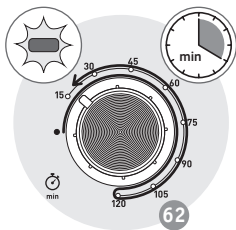

ОПИС

- 1 Верхній нагрівальний елемент
- 2 Алюмінієві стінки
- 3 Нижній нагрівальний елемент
- 4 Двошарові дверцята
- 5 Регулятор температури
- 6 Кнопка настройки функцій
- 7 Таймер
- 8 Шнур живлення
- 9 Індикатор живлення
- 10 Двобічна решітка-гриль
- 11 Деко
- 12 Рожен
- 13 Захватка для деко та решітки-гриль

** Блюдо не входит в комплект поставки
Посуд не входит в комплект
Төрелке құрылғымен бірге
қамтамасыз етілмейді
The dish is not supplied with the appliance

57

58

59 **

60

61

62

63

64

65

66 **

67

** Блюдо не входит в комплект поставки
Посуд не входит в комплект
Тәрелке құрылғымен бірге
қамтамасыз етілмейді
The dish is not supplied with the appliance

9

* в зависимости от модели - Комплектація в залежності від моделі - үлгіге байланысты - depending on the model