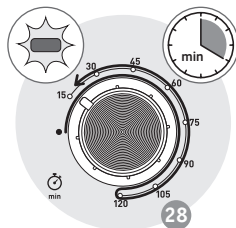

ОПИС

- 1 Верхній нагрівальний елемент
- 2 Алюмінієві стінки
- 3 Нижній нагрівальний елемент
- 4 Двошарові дверцята
- 5 Регулятор температури
- 6 Кнопка настройки функцій
- 7 Таймер
- 8 Шнур живлення
- 9 Індикатор живлення
- 10 Двобічна решітка-гриль
- 11 Деко
- 12 Рожен
- 13 Захватка для деко та решітки-гриль

8

9

10

11

12

13

14 **

15

16

17

18

19

20

21 **

22

** Блюдо не входит в комплект поставки
Посуд не входит в комплект
Тәрелке құрылғымен бірге
қамтамасыз етілмейді
The dish is not supplied with the appliance