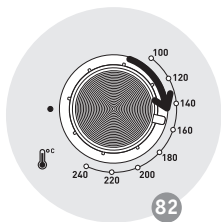

64

65

66 **

67

** Блюдо не входит в комплект поставки
Посуд не входит в комплект
Тәрелке құрылғымен бірге
қамтамасыз етілмейді
The dish is not supplied with the appliance

9

* в зависимости от модели - Комплектація в залежності від моделі - үлгіге байланысты - depending on the model

	x 4			10 min	240	20
	1,5 Kg			10 min	230	60
	750 g			10 min	240	30
	1 Kg			-	230	85
	x 4			-	240	22
	x 8			-	240	15
	350 gr			10 min	210	15
				10 min	240	45
	650 gr			10 min	240	20
				-	240	28
				10 min	200	45
				10 min	200	20
				-	135	45
				10 min	230	50
				10 min	240	30
	1,5 Kg			-	240	60