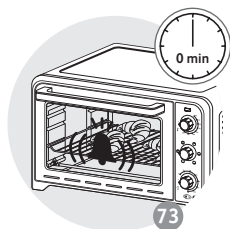

ОПИС

- 1 Верхній нагрівальний елемент
- 2 Алюмінієві стінки
- 3 Нижній нагрівальний елемент
- 4 Двошарові дверцята
- 5 Регулятор температури
- 6 Кнопка настройки функцій
- 7 Таймер
- 8 Шнур живлення
- 9 Індикатор живлення
- 10 Двобічна решітка-гриль
- 11 Деко
- 12 Рожен
- 13 Захватка для деко та решітки-гриль

DESCRIPTION

- 1 Top heating element
- 2 Aluminium walls
- 3 Bottom heating element
- 4 Double-wall door
- 5 Temperature control button
- 6 Functions button
- 7 Timer button
- 8 Power cord
- 9 Power indicator light
- 10 Reversible grill rack
- 11 Food tray
- 12 Rotisserie
- 13 Grill Rack & Food Tray Handle

** Блюдо не входит в комплект поставки
Посуд не входит в комплект
Төрелке құрылғымен бірге
қамтамасыз етілмейді
The dish is not supplied with the appliance

57

58

59 **

60

61

62

63

64

65

66 **

67

** Блюдо не входит в комплект поставки
Посуд не входит в комплект
Тәрелке құрылғымен бірге
қамтамасыз етілмейді
The dish is not supplied with the appliance

9

* в зависимости от модели - Комплектація в залежності від моделі - үлгіге байланысты - depending on the model