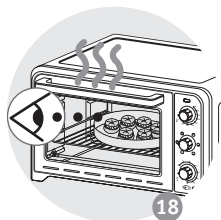

ОПИС

- 1 Верхній нагрівальний елемент
- 2 Алюмінієві стінки
- 3 Нижній нагрівальний елемент
- 4 Двошарові дверцята
- 5 Регулятор температури
- 6 Кнопка настройки функцій
- 7 Таймер
- 8 Шнур живлення
- 9 Індикатор живлення
- 10 Двобічна решітка-гриль
- 11 Деко
- 12 Рожен
- 13 Захватка для деко та решітки-гриль

DESCRIPTION

- 1 Top heating element
- 2 Aluminium walls
- 3 Bottom heating element
- 4 Double-wall door
- 5 Temperature control button
- 6 Functions button
- 7 Timer button
- 8 Power cord
- 9 Power indicator light
- 10 Reversible grill rack
- 11 Food tray
- 12 Rotisserie
- 13 Grill Rack & Food Tray Handle

8

9

10

11

12

13

14 **

15

16

17

18

19

20

21 **

22

** Блюдо не входит в комплект поставки
Посуд не входит в комплект
Тәрелке құрылғымен бірге
қамтамасыз етілмейді
The dish is not supplied with the appliance