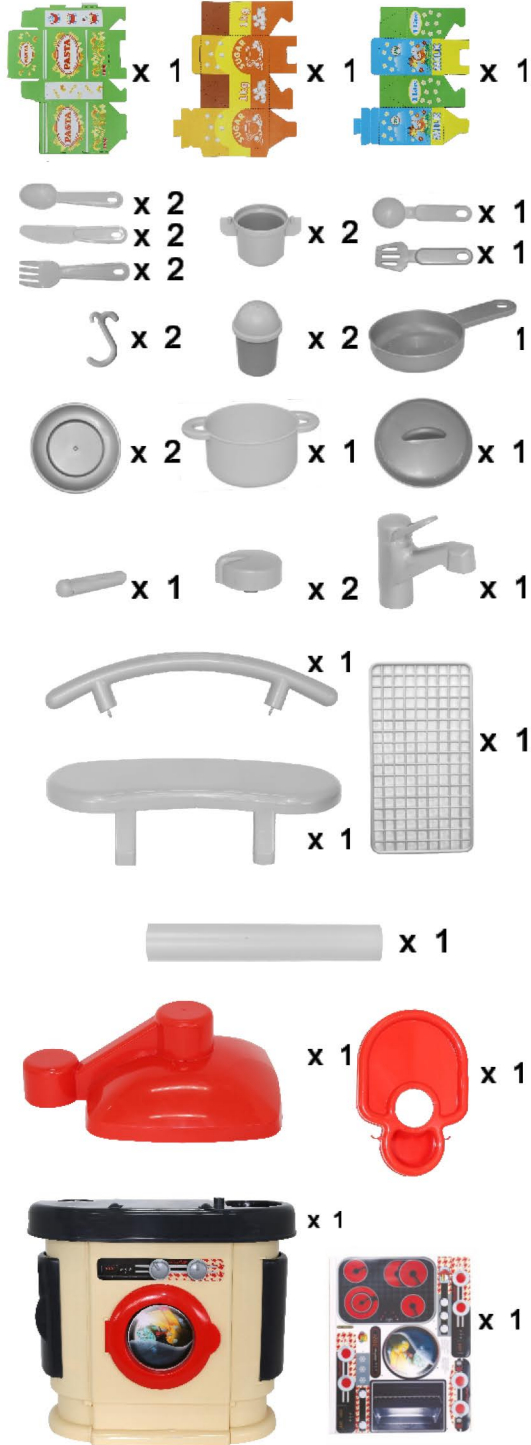

ART. 52346

RU BY СХЕМА СБОРКИ
KZ ҚҰРАСТЫРУ ТӘСІМІ
DE MONTAGEANWEISUNG
EN ASSEMBLY INSTRUCTIONS
IT ISTRUZIONE DI MONTAGGIO
ES INSTRUCCIONES DE MONTAJE
PL INSTRUKCJA SKŁADANIA WYROBU
FR SCHEMA DE MONTAGE
CZ MONTÁŽNÍ SCHEMA
SK MONTÁŽNA SCHEMA

Art. / Art. 52346

مخطط التجميع اللغة العربية

RU BY СБОРКА ИЗДЕЛИЯ ДОЛЖНА ОСУЩЕСТВЛЯТЬСЯ ВЗРОСЛЫМИ
KZ БҰЙЫМДЫ ҮЛКЕНДЕР ҚҰРАСТЫРУҒА ТИІС
DE DIESES SPIELZEUG MUSS VON EINEM ERWACHSENEN MONTIERT WERDEN
EN ADULT ASSEMBLY REQUIRED
IT DEVE ESSERE ASSEMBLATO DA UNA PERSONA ADULTA
ES EL MONTAJE DEBE SER REALIZADO POR UN ADULTO
PL WYRÓB POWINIEN BYĆ SKŁADANY PRZEZ OSOBĘ DOROSŁĄ
FR LE MONTAGE DOIT ÊTRE EFFECTUÉ PAR ADULTE
CZ MONTÁŽ MUSÍ PROVÁDĚT POUZE DOSPĚLÁ OSOBA
SK MONTÁŽ MUSÍ VYKONÁVAŤ IBA DOSPELÁ OSOBA