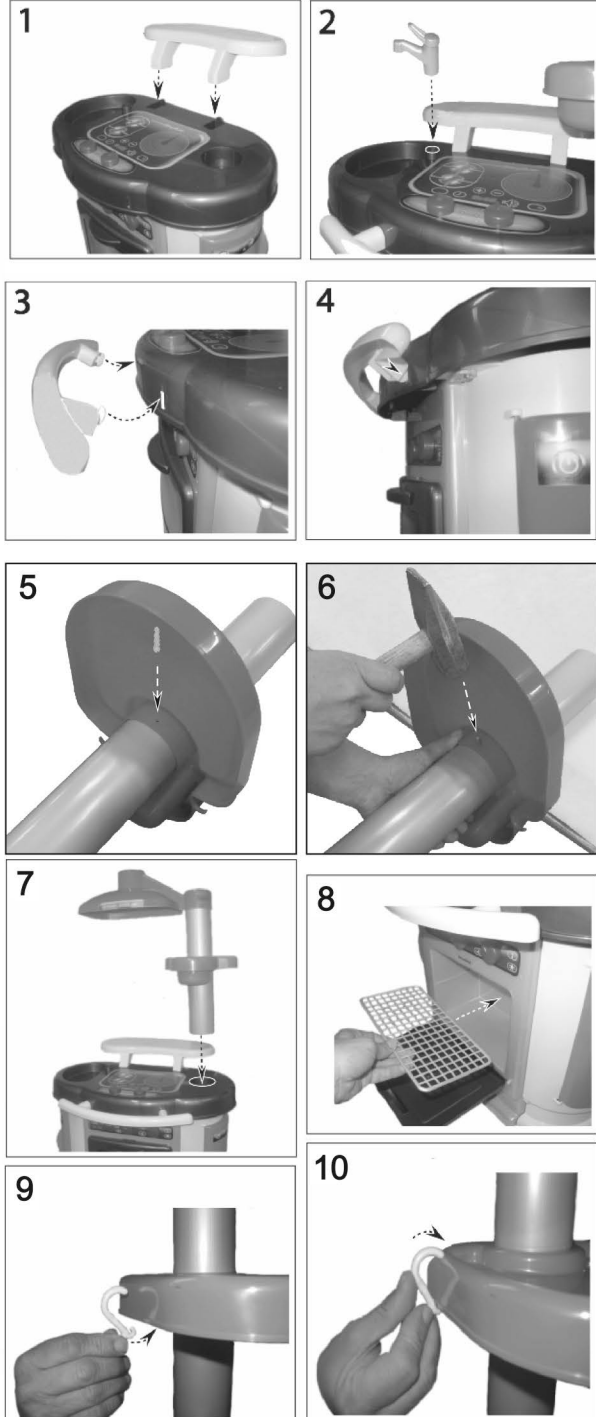

ART. 52346

RU BY СХЕМА СБОРКИ
KZ ҚҰРАСТЫРУ ТӘСІМІ
DE MONTAGEANWEISUNG
EN ASSEMBLY INSTRUCTIONS
IT ISTRUZIONE DI MONTAGGIO
ES INSTRUCCIONES DE MONTAJE
PL INSTRUKCJA SKŁADANIA WYROBU
FR SCHEMA DE MONTAGE
CZ MONTÁŽNÍ SCHEMA
SK MONTÁŽNA SCHEMA

Art. / Art. 52346

مخطط التجميع اللغة العربية

RU BY СБОРКА ИЗДЕЛИЯ ДОЛЖНА ОСУЩЕСТВЛЯТЬСЯ ВЗРОСЛЫМИ
KZ БҰЙЫМДЫ ҮЛКЕНДЕР ҚҰРАСТЫРУҒА ТИІС
DE DIESES SPIELZEUG MUSS VON EINEM ERWACHSENEN MONTIERT WERDEN
EN ADULT ASSEMBLY REQUIRED
IT DEVE ESSERE ASSEMBLATO DA UNA PERSONA ADULTA
ES EL MONTAJE DEBE SER REALIZADO POR UN ADULTO
PL WYRÓB POWINIEN BYĆ SKŁADANY PRZEZ OSOBĘ DOROSŁĄ
FR LE MONTAGE DOIT ÊTRE EFFECTUÉ PAR ADULTE
CZ MONTÁŽ MUSÍ PROVÁDĚT POUZE DOSPĚLÁ OSOBA
SK MONTÁŽ MUSÍ VYKONÁVAŤ IBA DOSPELÁ OSOBA