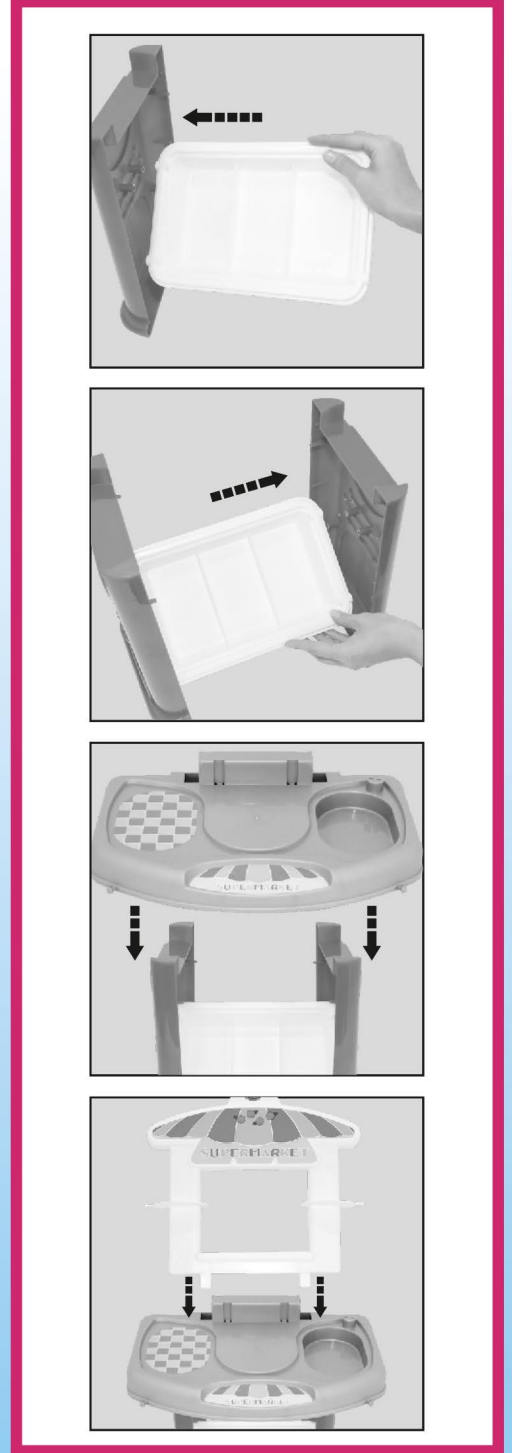

ART. 53404

RU BY СХЕМА СБОРКИ  
 KZ ҚҰРАСТЫРУ ТӘСІМІ  
 DE MONTAGEANWEISUNG  
 EN ASSEMBLY INSTRUCTIONS  
 IT ISTRUZIONE DI MONTAGGIO  
 ES INSTRUCCIONES DE MONTAJE  
 PL INSTRUKCJA SKŁADANIA WYROBU  
 FR SCHEMA DE MONTAGE  
 CZ MONTÁŽNÍ SCHEMA  
 SK MONTÁŽNA SCHEMA

Apr./ Art. 53404

مخطط التجميع

اللغة العربية

RU BY СБОРКА ИЗДЕЛИЯ ДОЛЖНА ОСУЩЕСТВЛЯТЬСЯ ВЗРОСЛЫМИ  
 KZ БҰЙЫМДЫ ҮЛКЕНДЕР ҚҰРАСТЫРУҒА ТИІС  
 DE DIESES SPIELZEUG MUSS VON EINEM ERWACHSENEN MONTIERT WERDEN  
 EN ADULT ASSEMBLY REQUIRED  
 IT DEVE ESSERE ASSEMBLATO DA UNA PERSONA ADULTA  
 ES EL MONTAJE DEBE SER REALIZADO POR UN ADULTO  
 PL WYRÓB POWINIEN BYĆ SKŁADANY PRZEZ OSOBĘ DOROSŁĄ  
 FR LE MONTAGE DOIT ÊTRE EFFECTUÉ PAR ADULTE  
 CZ MONTÁŽ MUSÍ PROVÁDĚT POUZE DOSPĚLÁ OSOBA  
 SK MONTÁŽ MUSÍ VYKONÁVAŤ IBA DOSPELÁ OSOBA