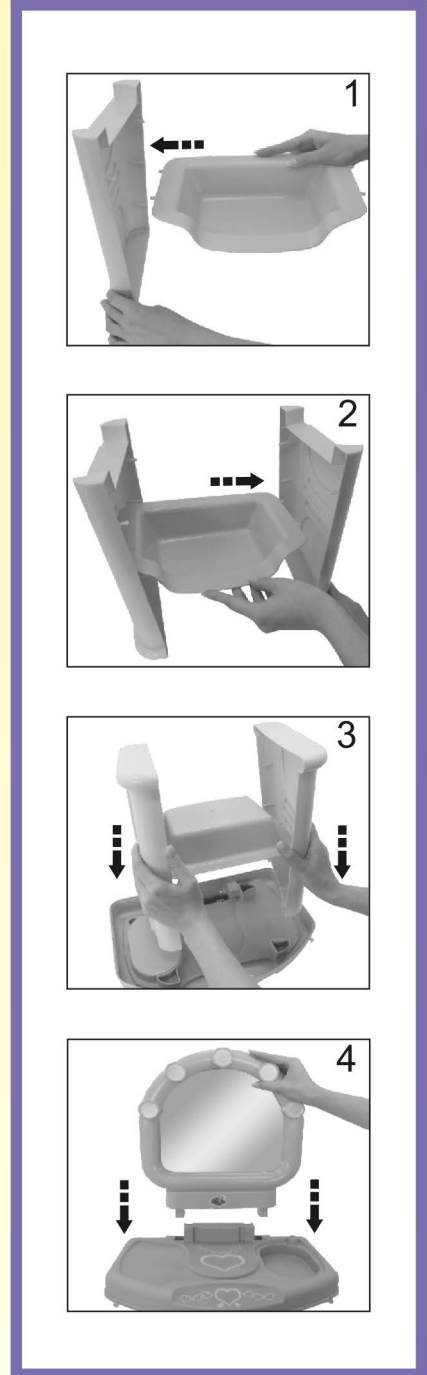

ART. 53039

RU BY СХЕМА СБОРКИ
 KZ ҚҰРАСТЫРУ ТӘСІМІ
 DE MONTAGEANWEISUNG
 EN ASSEMBLY INSTRUCTIONS
 IT ISTRUZIONE DI MONTAGGIO
 ES INSTRUCCIONES DE MONTAJE
 PL INSTRUKCJA SKŁADANIA WYROBU
 FR SCHEMA DE MONTAGE
 CZ MONTÁŽNÍ SCHEMA
 SK MONTÁŽNA SCHEMA

Art. / Art. 53039

مخطط التجميع اللغة العربية

RU BY СБОРКА ИЗДЕЛИЯ ДОЛЖНА ОСУЩЕСТВЛЯТЬСЯ ВЗРОСЛЫМИ
 KZ БҰЙЫМДЫ ҮЛКЕНДЕР ҚҰРАСТЫРУҒА ТИІС
 DE DIESES SPIELZEUG MUSS VON EINEM ERWACHSENEN MONTIERT WERDEN
 EN ADULT ASSEMBLY REQUIRED
 IT DEVE ESSERE ASSEMBLATO DA UNA PERSONA ADULTA
 ES EL MONTAJE DEBE SER REALIZADO POR UN ADULTO
 PL WYRÓB POWINIEN BYĆ SKŁADANY PRZEZ OSOBĘ DOROSŁĄ
 FR LE MONTAGE DOIT ÊTRE ÉFFECTUÉ PAR ADULTE
 CZ MONTÁŽ MUSÍ PROVÁDĚT POUZE DOSPĚLÁ OSOBA
 SK MONTÁŽ MUSÍ VYKONÁVAŤ IBA DOSPELÁ OSOBA