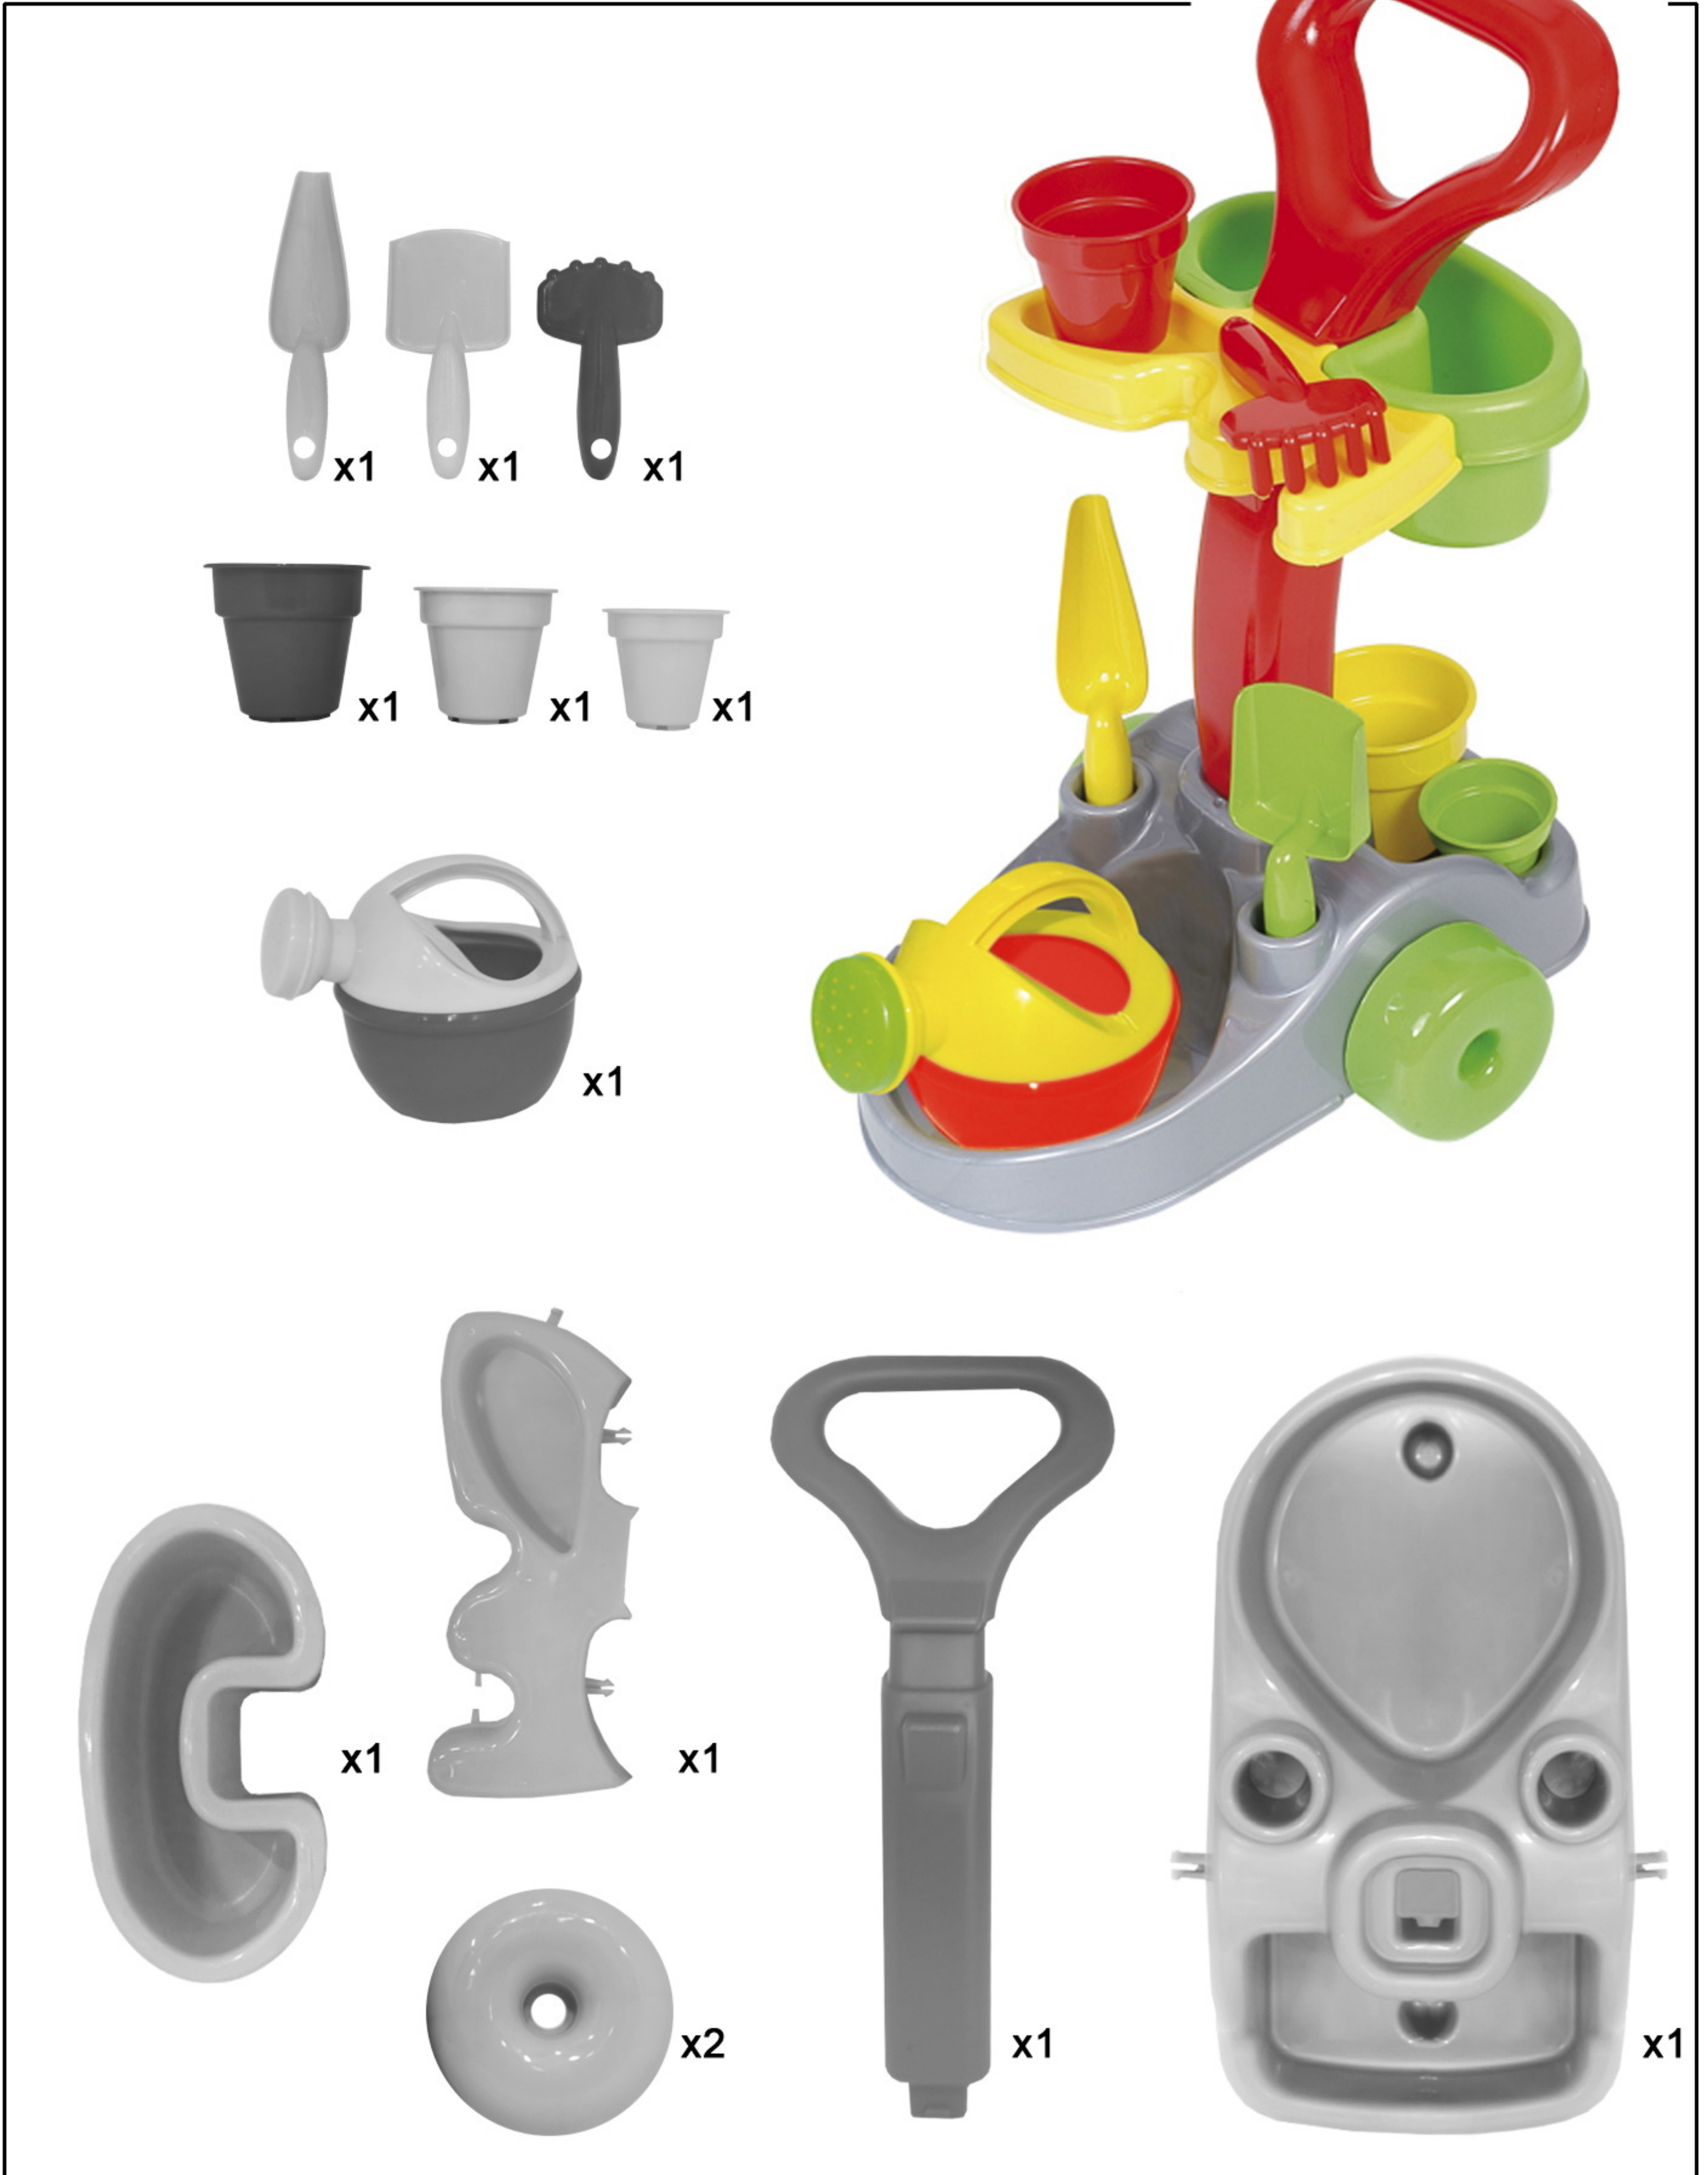

RU BY СХЕМА СБОРКИ
KZ ҚҰРАСТЫРУ ТӘСІМІ
DE MONTAGEANWEISUNG
EN ASSEMBLY INSTRUCTIONS
IT ISTRUZIONE DI MONTAGGIO
ES INSTRUCCIONES DE MONTAJE
PL INSTRUKCJA SKŁADANIA WYROBU
FR SCHEMA DE MONTAGE
CZ MONTÁŽNÍ SCHEMA
SK MONTÁŽNA SCHEMA

Art./ Art. 36599

مخطط التجميع

اللغة العربية

- [RU]** **[BY]** СБОРКА ИЗДЕЛИЯ ДОЛЖНА ОСУЩЕСТВЛЯТЬСЯ ВЗРОСЛЫМИ
[KZ] БҰЙЫМДЫ ҮЛКЕНДЕР ҚҰРАСТЫРУҒА ТИІС
[DE] DIESES SPIELZEUG MUSS VON EINEM ERWACHSENEN MONTIERT WERDEN
[EN] ADULT ASSEMBLY REQUIRED
[IT] DEVE ESSERE ASSEMBLATO DA UNA PERSONA ADULTA
[ES] EL MONTAJE DEBE SER REALIZADO POR UN ADULTO
[PL] WYRÓB POWINIEN BYĆ SKŁADANY PRZEZ OSOBĘ DOROSŁĄ
[FR] LE MONTAGE DOIT ÊTRE EFFECTUÉ PAR ADULTE
[CZ] MONTÁŽ MUSÍ PROVÁDĚT POUZE DOSPĚLÁ OSOBA
[SK] MONTÁŽ MUSÍ VYKONÁVAŤ IBA DOSPELÁ OSOBA