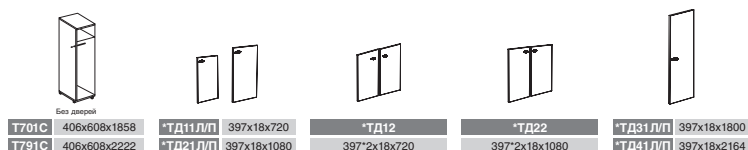

молдавская
акация

платина

ТЕХНИЧЕСКИЕ ХАРАКТЕРИСТИКИ:	
рабочие поверхности	ДСП 22 мм
опоры столов	ДСП 18 мм
каркасы стеллажей и тумб	ДСП 18 мм
задние стенки стеллажей	ДВП 3,2 мм
задние стенки тумб	ДСП 18 мм
двери	ДСП 18 мм; стекло 4 мм; стекло в алюм. раме (пескоструйная обработка)
фасады ящиков	ДСП 18 мм
ручка	UN 7608 и A082-110G6