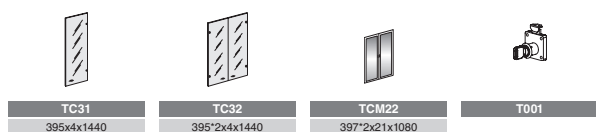

молдавская
акация

платина

ТЕХНИЧЕСКИЕ ХАРАКТЕРИСТИКИ:	
рабочие поверхности	ДСП 22 мм
опоры столов	ДСП 18 мм
каркасы стеллажей и тумб	ДСП 18 мм
задние стенки стеллажей	ДВП 3,2 мм
задние стенки тумб	ДСП 18 мм
двери	ДСП 18 мм; стекло 4 мм; стекло в алюм. раме (пескоструйная обработка)
фасады ящиков	ДСП 18 мм
ручка	UN 7608 и A082-110G6