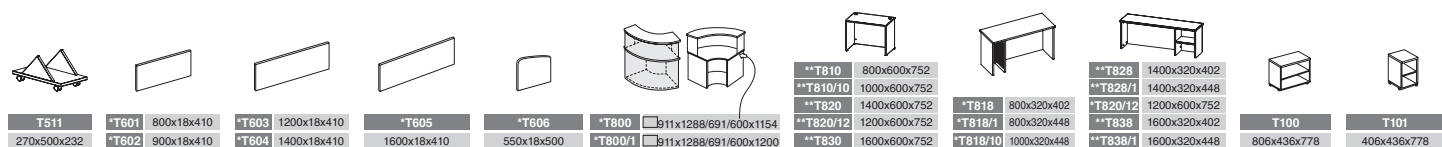

молдавская
акация

платина

ТЕХНИЧЕСКИЕ ХАРАКТЕРИСТИКИ:	
рабочие поверхности	ДСП 22 мм
опоры столов	ДСП 18 мм
каркасы стеллажей и тумб	ДСП 18 мм
задние стенки стеллажей	ДВП 3,2 мм
задние стенки тумб	ДСП 18 мм
двери	ДСП 18 мм; стекло 4 мм; стекло в алюм. раме (пескоструйная обработка)
фасады ящиков	ДСП 18 мм
ручка	UN 7608 и A082-110G6