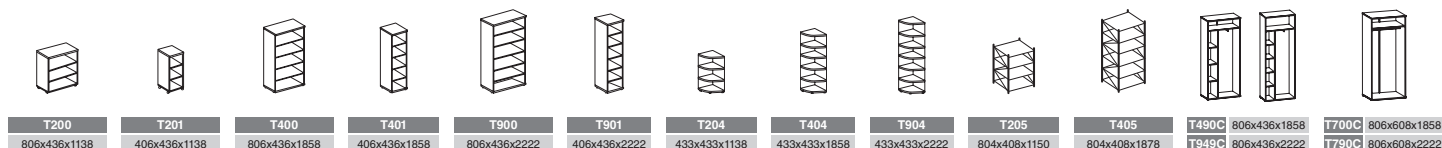

молдавская
акация

платина

ТЕХНИЧЕСКИЕ ХАРАКТЕРИСТИКИ:	
рабочие поверхности	ДСП 22 мм
опоры столов	ДСП 18 мм
каркасы стеллажей и тумб	ДСП 18 мм
задние стенки стеллажей	ДВП 3,2 мм
задние стенки тумб	ДСП 18 мм
двери	ДСП 18 мм; стекло 4 мм; стекло в алюм. раме (пескоструйная обработка)
фасады ящиков	ДСП 18 мм
ручка	UN 7608 и A082-110G6