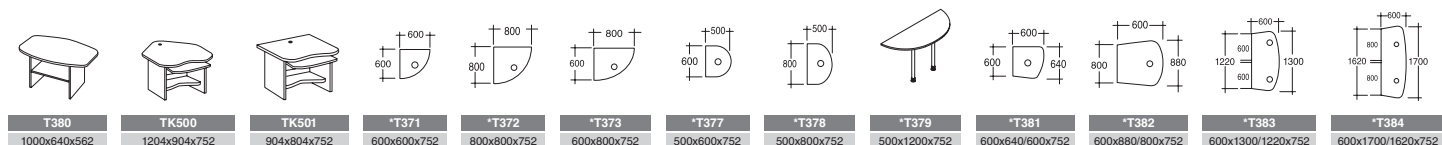

молдавская
акация

платина

ТЕХНИЧЕСКИЕ ХАРАКТЕРИСТИКИ:	
рабочие поверхности	ДСП 22 мм
опоры столов	ДСП 18 мм
каркасы стеллажей и тумб	ДСП 18 мм
задние стенки стеллажей	ДВП 3,2 мм
задние стенки тумб	ДСП 18 мм
двери	ДСП 18 мм; стекло 4 мм; стекло в алюм. раме (пескоструйная обработка)
фасады ящиков	ДСП 18 мм
ручка	UN 7608 и A082-110G6