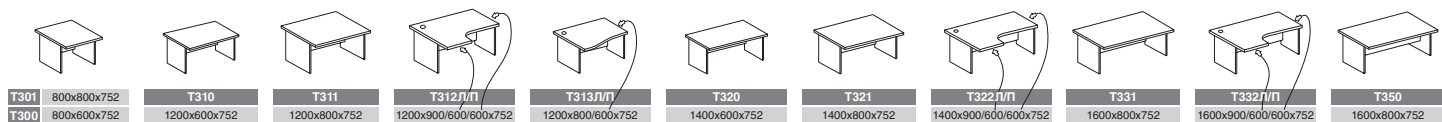

молдавская
акация

платина

ТЕХНИЧЕСКИЕ ХАРАКТЕРИСТИКИ:	
рабочие поверхности	ДСП 22 мм
опоры столов	ДСП 18 мм
каркасы стеллажей и тумб	ДСП 18 мм
задние стенки стеллажей	ДВП 3,2 мм
задние стенки тумб	ДСП 18 мм
двери	ДСП 18 мм; стекло 4 мм; стекло в алюм. раме (пескоструйная обработка)
фасады ящиков	ДСП 18 мм
ручка	UN 7608 и A082-110G6