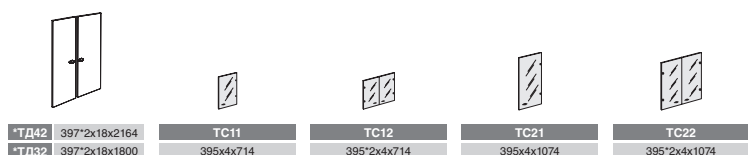

молдавская
акация

платина

ТЕХНИЧЕСКИЕ ХАРАКТЕРИСТИКИ:	
рабочие поверхности	ДСП 22 мм
опоры столов	ДСП 18 мм
каркасы стеллажей и тумб	ДСП 18 мм
задние стенки стеллажей	ДВП 3,2 мм
задние стенки тумб	ДСП 18 мм
двери	ДСП 18 мм; стекло 4 мм; стекло в алюм. раме (пескоструйная обработка)
фасады ящиков	ДСП 18 мм
ручка	UN 7608 и A082-110G6