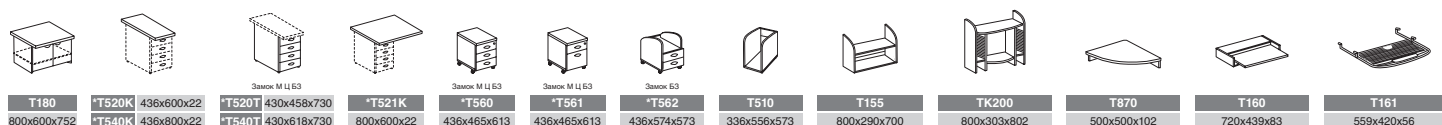

молдавская
акация

платина

ТЕХНИЧЕСКИЕ ХАРАКТЕРИСТИКИ:	
рабочие поверхности	ДСП 22 мм
опоры столов	ДСП 18 мм
каркасы стеллажей и тумб	ДСП 18 мм
задние стенки стеллажей	ДВП 3,2 мм
задние стенки тумб	ДСП 18 мм
двери	ДСП 18 мм; стекло 4 мм; стекло в алюм. раме (пескоструйная обработка)
фасады ящиков	ДСП 18 мм
ручка	UN 7608 и A082-110G6