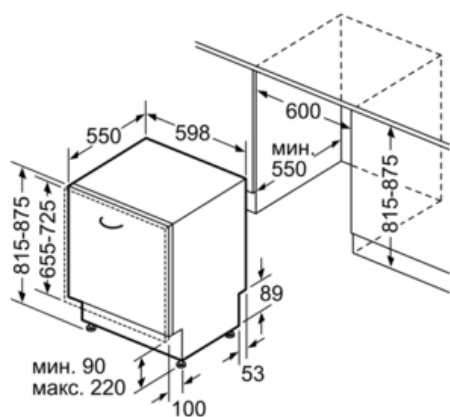

#### **Короба**

- Вместимость - 13 комплектов посуды
- Короба VarioFlex- больше возможностей для гибкого моделирования пространства коробов при загрузке разнообразной посуды
- Легко переставляемый по высоте верхний короб с системой Rackmatic-3, даже при полной загрузке!
- Складные направляющие для тарелок в нижнем коробе (2)

#### **Размеры**

- Размеры прибора: (ВхШхГ): 81.5 x 59.8 x 55 см

**Serie | 4 Посудомоечные машины**

**SMV44IX00R Посудомоечная машина  
шириной 60 см  
«SilencePlus, Made in Germany»**

Размеры в мм