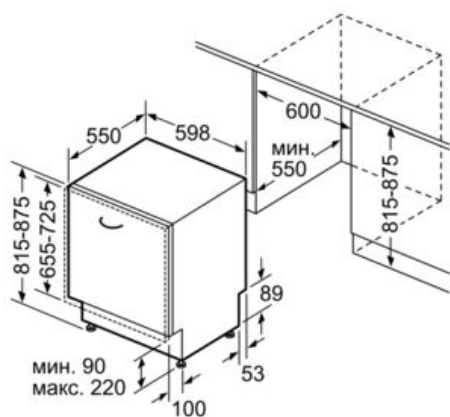

Технические особенности

Встраиваемый/ свободностоящий :	Встроенный
Кол-во комплектов посуды :	13
Съемная рабочая поверхность :	Нет
Декоративные рамы/ поверхности :	Нет возможности доукомплектовать декоративными рамами
Цвет панели :	Stainless steel
Частота (Гц) :	50; 60
Длина сетевого кабеля (см) :	175
Тип штепсельной вилки :	Gardy plug w/ earthing
Длина подводящего шланга (см) :	165
Длина отводящего шланга (см) :	190
Высота с рабочей поверхностью (мм) :	815
Высота без рабочей поверхности (мм) :	815
Максимальная регулируемая высота (мм) :	60
Размеры прибора в упаковке (мм) (ВxШxГ) :	860 x 660 x 670
Вес нетто (кг) :	33,0
Вес брутто (кг) :	36,0
Напряжение (В) :	220-240
Мощность подключения (Вт) :	2400
Предохранители (А) :	10
Проточный водонагреватель :	Да
Параметры потребления воды (л) :	11,7
Потребление энергии (кВтч) :	1,07
Длительность программы сравнения (мин) :	210

Короба

- Вместимость - 13 комплектов посуды
- VarioDrawer - третий уровень загрузки. Заменяет корзину для столовых приборов. Располагается над верхним коробом.
- Короба VarioFlex- больше возможностей для гибкого моделирования пространства коробов при загрузке разнообразной посуды
- Легко переставляемый по высоте верхний короб с системой Rackmatic-3, даже при полной загрузке!
- Складные направляющие для тарелок в нижнем коробе (2)
- полка для мытья чашечек эспрессо в верхнем коробе (2х)

Размеры

- Размеры прибора: (ВхШхГ): 81.5 x 59.8 x 55 см

Serie | 4 Посудомоечные машины**SMV44KX00R Посудомоечная машина
шириной 60 см
«SilencePlus»**

Размеры в мм