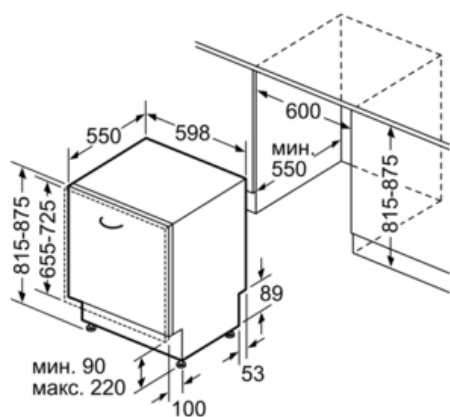

Технические особенности

Встраиваемый/ свободностоящий :	Встроенный
Кол-во комплектов посуды :	13
Съемная рабочая поверхность :	Нет
Декоративные рамы/ поверхности :	
Нет возможности доукомплектовать декоративными рамами	
Цвет панели :	Black
Частота (Гц) :	50; 60
Длина сетевого кабеля (см) :	175
Тип штепсельной вилки :	Gardy plug w/ earthing
Длина подводящего шланга (см) :	165
Длина отводящего шланга (см) :	190
Высота с рабочей поверхностью (мм) :	815
Высота без рабочей поверхности (мм) :	815
Максимальная регулируемая высота (мм) :	60
Вес нетто (кг) :	33,0
Вес брутто (кг) :	35,0
Напряжение (В) :	220-240
Мощность подключения (Вт) :	2400
Предохранители (А) :	10
Проточный водонагреватель :	Да
Параметры потребления воды (л) :	9,5
Потребление энергии (кВтч) :	1,07
Длительность программы сравнения (мин) :	210

Короба

- Вместимость - 13 комплектов посуды
- Короба Vario- гибкое моделирование пространства коробов при загрузке
- Переставляемый по высоте верхний короб
- Складные направляющие для тарелок в нижнем коробе (2)
- Полочки для чашек в верхнем коробе (2шт.)

Размеры

- Размеры прибора: (ВхШхГ): 81.5 x 59.8 x 55 см

Serie | 2 Посудомоечные машины

SMV25CX00R ActiveWater Посудомоечная машина шириной 60 см
«SilencePlus, Made in Germany»

Размеры в мм