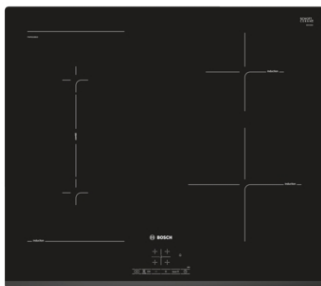

Serie | 4 Варочные панели

PWP631BB1E Варочная панель со скошенным краем спереди

60 см Индукция - Стеклокерамическая варочная панель

Индукционная варочная панель: очень быстро нагревает и к ней ничто не пригорает.