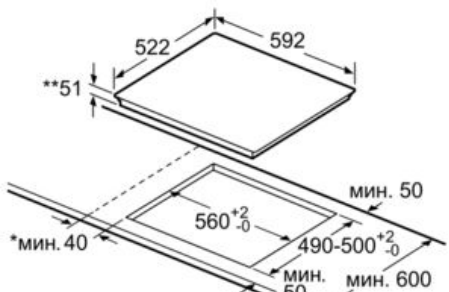

Размеры ниши для встра. (мм) : 51 x 560-560 x 490-500
 Ширина (мм) : 592
 Размеры прибора (мм) : 51 x 592 x 522
 Размеры прибора в упаковке (мм) (ВхШхГ) : 126 x 603 x 753
 Вес нетто (кг) : 11,0
 Вес брутто (кг) : 12,0
 Индикатор остаточного тепла : Отдельный
 Расположение панели управления : Спереди
 Осн.материал поверхности : Стеклокерамика
 Цвет верхней поверхности : черный
 Сертификат соответствия : AENOR, CE
 Длина сетевого кабеля (см) : 110
 EAN-код : 4242002870885
 Мощность подключения к электроэнергии (Вт) : 4600
 Предохранители (А) : 20
 Напряжение (В) : 220-240
 Частота (Гц) : 60; 50

Serie | 4 Варочные панели

PWP631BB1E Варочная панель со скошенным краем спереди 60 см Индукция - Стеклокерамическая варочная панель

① Должно быть предусмотрено пространство для циркуляции воздуха

Размеры в мм

Размеры в мм

* мин. расстояние между вырезом под панель и стенкой
 ** глубина встраивания
 *** при встраивании над духовым шкафом мин. 30, или больше; см. требования по монтажу духовых шкафов

Размеры в мм