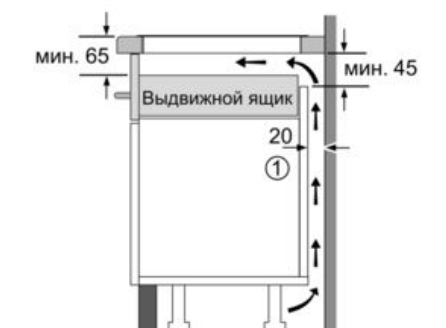

① Должно быть предусмотрено пространство для циркуляции воздуха.

Размеры в мм