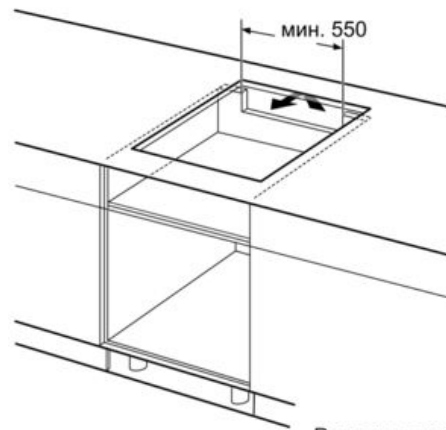

Размеры ниши для встра. (мм) : 51 x 560-560 x 490-500
 Ширина (мм) : 592
 Размеры прибора (мм) : 51 x 592 x 522
 Размеры прибора в упаковке (мм) (ВхШхГ) : 126 x 603 x 753
 Вес нетто (кг) : 11,0
 Вес брутто (кг) : 12,0
 Индикатор остаточного тепла : Отдельный
 Расположение панели управления : Спереди
 Осн.материал поверхности : Стеклокерамика
 Цвет верхней поверхности : черный
 Сертификат соответствия : AENOR, CE
 Длина сетевого кабеля (см) : 110
 EAN-код : 4242002870885
 Мощность подключения к электроэнергии (Вт) : 4600
 Предохранители (А) : 20
 Напряжение (В) : 220-240
 Частота (Гц) : 60; 50

-
- 4 индукционные конфорки с функцией распознавания наличия посуды
 - Функция PowerBoost для индукционных конфорок
 - Управление TouchSelect
 - Индикация ступени нагрева TopControl
 - Двухпозиционные индикаторы остаточного тепла
 - 1 CombiZone
 - Таймер с функцией автоматического отключения для каждой конфорки
Таймер без отключения (со звуковым сигналом)
 - Главный выключатель
 - 17 ступеней мощности
 - Распознавание наличия посуды
Функция PowerManagement
Защитное отключение
Блокировка от детей
 - Функция reStart
 - Функция quickStart
 - Размеры: (В/Ш/Г) 51 x 592 x 522 мм
 - Размеры ниши для встраивания: (В/Ш/Г) 51 мм x 560 мм x 490 мм
 - Минимальная толщина встраивания в столешницу 30 мм
 - Электрический кабель (1,1 М)
 - мощность подключения: 4600 Вт
 - Конфорки: 1 x Ø 180 мм, 1.8 кВт (В режиме PowerBoost - 3.1 кВт); 1 x Ø 180 мм, 1.8 кВт (В режиме PowerBoost - 3.1 кВт); 1 x Ø 145 мм, 1.4 кВт (В режиме PowerBoost - 2.2 кВт); 1 x Ø 210 мм, 2.2 кВт (В режиме PowerBoost - 3.7 кВт)

Serie | 4 Варочные панели

PWP631BB1E Варочная панель со скошенным краем спереди 60 см Индукция - Стеклокерамическая варочная панель

① Должно быть предусмотрено пространство для циркуляции воздуха

Размеры в мм