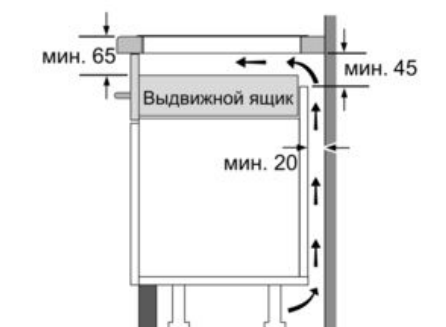

Размеры в мм