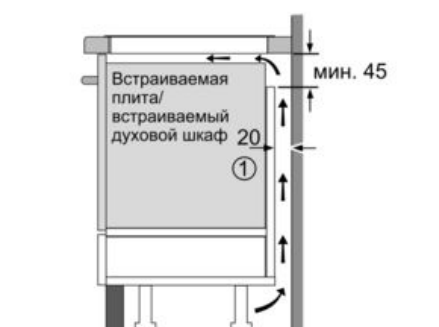

① Должно быть предусмотрено пространство для циркуляции воздуха

Размеры в мм