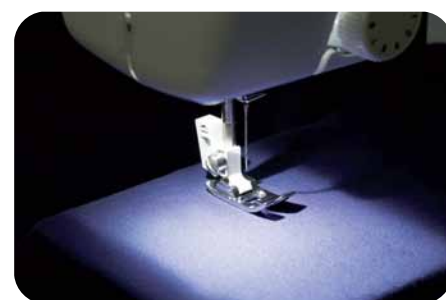

SL10

brother
at your side

Товар сертифицирован

Quality
since 1908

Качество с 1908 года

SL10

Швейная машина
с горизонтальным челноком
и функцией «Свободный рукав»

- 14 строчек
- Горизонтальный челнок
- Обметывание петли в 4 приема
- LED подсветка

Швейная машина SL10

14 строчек

Технические характеристики

Количество встроенных строчек	14
Тип петли	полуавтомат (в 4 приема)
Вид челночного устройства	горизонтальный
Кнопка реверса	+
Освещение рабочей области	LED подсветка
Максимальная длина стежка	4
Максимальная ширина строчки	5
«Свободный рукав»	+
Отсек для аксессуаров	+
Чехол	МЯГКИЙ

Горизонтальный челнок

Полуавтоматическое
выполнение петли

Яркая LED подсветка
рабочей области

Контакт:

brother
at your side

www.brothersewing.ru