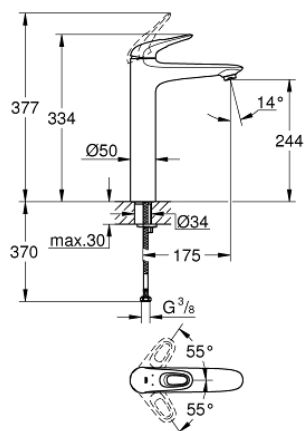

## 23 570 LS3 EUROSTYLE СМЕСИТЕЛЬ ОДНОРЫЧАЖНЫЙ ДЛЯ РАКОВИНЫ DN 15 XL-SIZE

### ОПИСАНИЕ ПРОДУКТА

- монтаж на одно отверстие
  - металлическая рукоятка (с отверстием)
- для отдельностоящих раковин**
- **GROHE SilkMove** керамический картридж 35 мм
  - с ограничителем температуры
  - **GROHE StarLight** хромированное покрытие поверхности
  - **GROHE EcoJoy** - 5,7 л/мин
  - **GROHE FastFixation** быстрая монтажная система
  - без донного клапана
  - гибкая подводка

### ЗАПАСНЫЕ ЧАСТИ

- 1: Рычаг (Order-nr. 46938LS0)
  - 2: Декоративная крышка/накладка (Order-nr. 46492000)
  - 3: Резьбовое соединение (Order-nr. 46460000)
  - 4: Картридж малый д.Тарон смес. д.пак. (Order-nr. 46374000)
  - 5: Аэратор (Order-nr. 46837000)
  - 6: Обратное резьбовое соединение (Order-nr. 46671000)
  - 7: Ключ (Order-nr. 19332000)\*
  - 8: Монтажный ключ (Order-nr. 19017000)\*
- \* Optional accessories