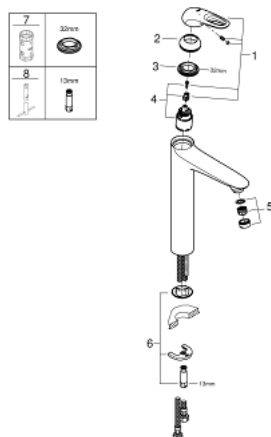

## 23 570 LS3 EUROSTYLE СМЕСИТЕЛЬ ОДНОРЫЧАЖНЫЙ ДЛЯ РАКОВИНЫ DN 15 XL-SIZE

### ОПИСАНИЕ ПРОДУКТА

- монтаж на одно отверстие
  - металлическая рукоятка (с отверстием)
- для отдельностоящих раковин**
- **GROHE SilkMove** керамический картридж 35 мм
  - с ограничителем температуры
  - **GROHE StarLight** хромированное покрытие поверхности
  - **GROHE EcoJoy** - 5,7 л/мин
  - **GROHE FastFixation** быстрая монтажная система
  - без донного клапана
  - гибкая подводка

### ЗАПАСНЫЕ ЧАСТИ

- 1: Рычаг (Order-nr. 46938LS0)
  - 2: Декоративная крышка/накладка (Order-nr. 46492000)
  - 3: Резьбовое соединение (Order-nr. 46460000)
  - 4: Картридж малый д.Тарон смес. д.пак. (Order-nr. 46374000)
  - 5: Аэратор (Order-nr. 46837000)
  - 6: Обратное резьбовое соединение (Order-nr. 46671000)
  - 7: Ключ (Order-nr. 19332000)\*
  - 8: Монтажный ключ (Order-nr. 19017000)\*
- \* Optional accessories