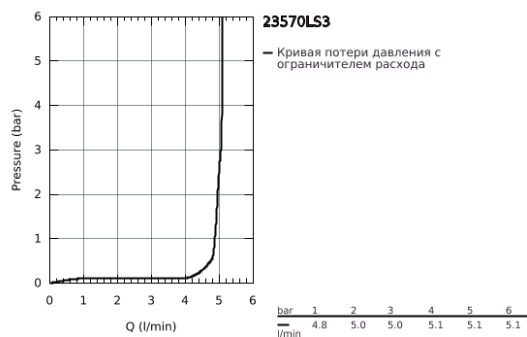

## 23 570 LS3 EUROSTYLE СМЕСИТЕЛЬ ОДНОРЫЧАЖНЫЙ ДЛЯ РАКОВИНЫ DN 15 XL-SIZE

### ОПИСАНИЕ ПРОДУКТА

- монтаж на одно отверстие
  - металлическая рукоятка (с отверстием)
- для отдельностоящих раковин**
- **GROHE SilkMove** керамический картридж 35 мм
  - с ограничителем температуры
  - **GROHE StarLight** хромированное покрытие поверхности
  - **GROHE EcoJoy** - 5,7 л/мин
  - **GROHE FastFixation** быстрая монтажная система
  - без донного клапана
  - гибкая подводка