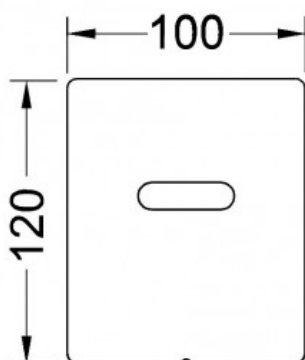

TECEplanus Urinal 6 V-Batterie, панель смыва с инфракрасным датчиком для писсуара хром глянцевый (арт. 9242351)

Характеристики

- Цвет: **хром глянцевый**

Комплектация

- электромеханический картридж;
- батарея 6 V DC;
- ключ для программирования;
- инструкция по установке панели смыва.