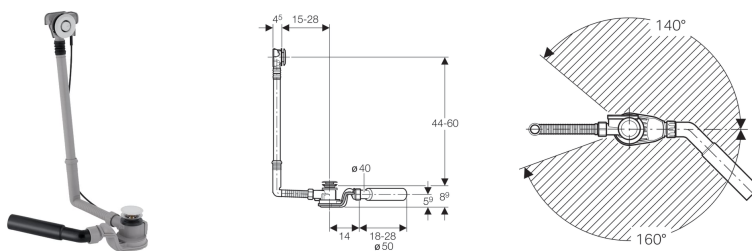

Слив-перелив для ванны Geberit с системой нажатия PushControl, d52, высота 60 см, с декоративным комплектом и соединительным коленом

Цели применения

- Для ванн из стали, пластика или чугуна
- Для ванн специальных размеров
- Для ванн со сливным отверстием \varnothing 52 мм

Характеристики

- Контроль качества согласно стандарту EN 274-3
- Кнопка заподлицо с поверхностью ванны
- С переливом
- Двусторонние уплотнения на сливе и переливе
- Головка перелива может крепиться в определенном направлении

Технические характеристики

Пропускная способность слива	1 л/с
Пропускная способность перелива	0.65 л/с
Высота гидрозатвора	50 мм

Объем поставки

- Донный клапан
- Сифон
- Соединительное колено 45° из ПНД, \varnothing 40/50 мм
- Финишный комплект
- Защитная крышка
- Крепеж

Арт. №	Поверхность/цвет
150.757.21.1	Глянцевый хром