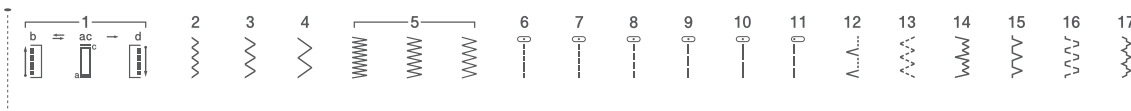

## HQ12 / HQ19 / HQ22

Швейные машины с горизонтальным челноком и функцией «Свободный рукав»

- Прямая и зигзагообразная строчки (HQ12)
- 14/17 строчек (HQ19/22)
- Горизонтальный челнок
- LED подсветка
- Нитевдеватель (HQ19/22)
- Широкий стол в комплекте (HQ12/22)

**HQ12**

**HQ19**

**HQ22**

С регулировкой длины стежка и ширины строчки **HQ12**  
**Прямая и зигзагообразная строчки**

**HQ19**  
**14 строчек**

**HQ22**  
**17 строчек**

Горизонтальный челнок

Яркая LED подсветка рабочей области