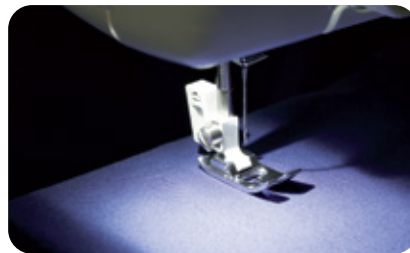

Яркая LED подсветка рабочей области