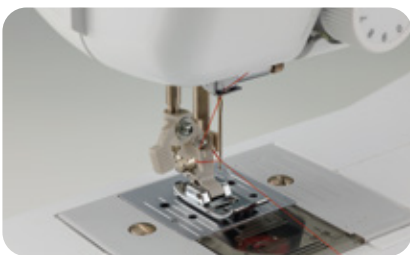

**HQ12**

**HQ19**

**HQ22**

С регулировкой длины стежка и ширины строчки **HQ12**  
**Прямая и зигзагообразная строчки**

**HQ19**  
**14 строчек**

**HQ22**  
**17 строчек**

Горизонтальный челнок

Яркая LED подсветка рабочей области

Полуавтоматическое выметывание петли (HQ19/HQ22)

Легкая заправка нити (HQ19/HQ22)

Широкий стол-приставка в комплекте (HQ12/HQ22)

Спецификации могут быть изменены без предварительного уведомления

Контакт:

**brother**  
at your side