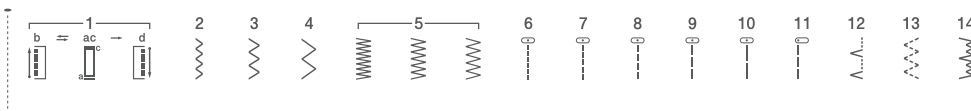

## HQ12 / HQ19 / HQ22

Швейные машины с горизонтальным челноком и функцией «Свободный рукав»

- Прямая и зигзагообразная строчки (HQ12)
- 14/17 строчек (HQ19/22)
- Горизонтальный челнок
- LED подсветка
- Нитевдеватель (HQ19/22)
- Широкий стол в комплекте (HQ12/22)

**HQ12**

**HQ19**

**HQ22**

С регулировкой длины стежка и ширины строчки **HQ12**  
**Прямая и зигзагообразная строчки**

**HQ19**  
**14 строчек**

**HQ22**  
**17 строчек**

Горизонтальный челнок

Яркая LED подсветка рабочей области

Полуавтоматическое выметывание петли (HQ19/HQ22)

Легкая заправка нити (HQ19/HQ22)

Широкий стол-приставка в комплекте (HQ12/HQ22)

Спецификации могут быть изменены без предварительного уведомления

Контакт:

**brother**  
at your side