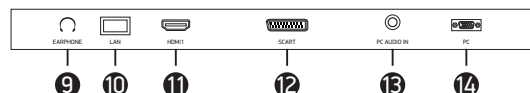

Нижняя панель 55LEX-5027/FT2C

1. 9 Разъем для подключения наушников
2. 10 Разъем LAN
3. 11 Интерфейс HDMI для передачи сигнала высокой четкости
4. 12 Разъем SCART
5. 13 Разъем PC AUDIO IN для подключения внешнего источника аудиосигнала
6. 14 Разъем PC для подключения к компьютеру

комплектация

ЖК-телевизор ..... 1 шт.
Пульт дистанционного управления ..... 1 шт.
Батарейка AAA ..... 2 шт.
Подставка для телевизора ..... 1 шт.

Переходник YPrPb/AV ..... 1 шт.
Комплект крепежных элементов ..... 1 шт.
Руководство по эксплуатации
с гарантийным талоном ..... 1 шт.

упаковка

Модель:	32LEX-5027/T2C	40LEX-5027/T2C	42LEX-5027/FT2C	50LEX-5027/FT2C	55LEX-5027/FT2C
Панель:	HD Ready	HD Ready	Full HD	Full HD	Full HD
Диагональ:	32"/80 см	40"/98 см	42"/106 см	50"/127 см	55"/139 см
Размер:	815x520x145 мм	995x595x140 мм	1030x667x150 мм	1220x740x145 мм	1360x835x160 мм
EAN (черный) (RU):	4690640004344	4690640004559	4690640004474	4690640004634	4690640004542