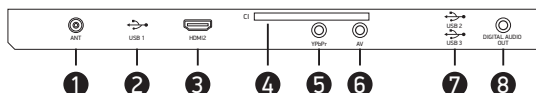

Стильные современные телевизоры серии LEX-5027 оснащены цифровыми тюнерами DVB-T/T2 и DVB-C, обеспечивающими прием аналоговых и цифровых каналов. Модели данной серии оборудованы встроенным модулем беспроводной передачи данных Wi-Fi и LAN-кабелем, позволяющими посещать различные сайты, социальные сети, смотреть видео. HDMI представляет собой один из самых современных интерфейсов передачи данных между телевизором и другими устройствами. Высокоскоростной порт USB3.0 позволяет просматривать HD-контент с подключенного внешнего устройства. Совместим с настенными креплениями стандарта VESA.

коммутация

Боковая панель модели 55LEX-5027/FT2C

- 1 Разъем для подключения антенного кабеля
- 2 USB3.0-порт для подключения внешних устройств
- 3 Интерфейс HDMI для передачи сигнала высокой четкости
- 4 CI-слот для подключения модуля условного доступа
- 5 Компонентный видеовход YPrPb
- 6 Композитный аудиовидеовход
- 7 USB2.0-порт для подключения внешних устройств
- 8 Разъем коаксиального цифрового аудиовыхода

Нижняя панель 55LEX-5027/FT2C

- 9 Разъем для подключения наушников
- 10 Разъем LAN
- 11 Интерфейс HDMI для передачи сигнала высокой четкости
- 12 Разъем SCART
- 13 Разъем PC AUDIO IN для подключения внешнего источника аудиосигнала
- 14 Разъем PC для подключения к компьютеру

упаковка

Модель:	32LEX-5027/T2C	40LEX-5027/T2C	42LEX-5027/FT2C	50LEX-5027/FT2C	55LEX-5027/FT2C
Панель:	HD Ready	HD Ready	Full HD	Full HD	Full HD
Диагональ:	32"/80 см	40"/98 см	42"/106 см	50"/127 см	55"/139 см
Размер:	815x520x145 мм	995x595x140 мм	1030x667x150 мм	1220x740x145 мм	1360x835x160 мм
EAN (черный) (RU):	4690640004344	4690640004559	4690640004474	4690640004634	4690640004542