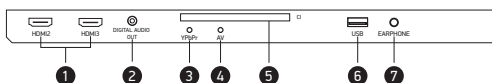

bbk

LED ЖК-ТЕЛЕВИЗОР со встроенным цифровым ТВ-тюнером 32LEM-1036/TS2C

ПОДАРОК!
дополнительный
МИНИ-ПУЛЬТ ДУ

DVBS2

DVBT2

Стильный ЖК-телевизор 32LEM-1036/TS2C с диагональю экрана 32 дюйма – универсальное решение для создания домашней системы развлечений, комфортного просмотра фильмов и спортивных трансляций. Встроенный мультимедийный HD-медиаплеер позволяет воспроизвести распространенные форматы видео высокого разрешения, в том числе контейнер MKV. USB-порт обеспечивает возможность подключения к ЖК-телевизору внешних USB-носителей и жестких дисков. Встроенные тюнеры - DVB-T2/DVB-C/DVB-S2 – позволяют принимать сигналы цифрового эфирного, кабельного или спутникового телевидения. В данной модели предусмотрено 3 интерфейса HDMI для передачи HD-видео контента и многоканального звука с различных источников формирования HDTV-сигнала.

коммутация

Боковая панель

- 1 Интерфейс HDMI для передачи сигнала высокой четкости
- 2 Разъем коаксиального цифрового аудиовыхода
- 3 Компонентный видеовход YPrPb
- 4 Композитный аудиовидеовход
- 5 CI-слот для подключения модуля условного доступа
- 6 USB-порт для подключения внешних устройств