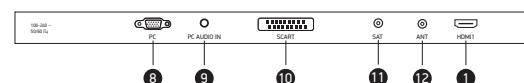

1. 7 Разъем для подключения наушников
2. 8 Разъем PC для подключения к компьютеру
3. 9 Разъем PC AUDIO IN для подключения внешнего источника аудиосигнала
4. 10 Разъем SCART
5. 11 Разъем для подключения спутникового кабеля
6. 12 Разъем для подключения антенного кабеля

комплектация

ЖК-телевизор	1 шт.
Пульт дистанционного управления	2 шт.
Батарейка AAA	4 шт.
Подставка для телевизора	1 шт.
Комплект крепежных элементов	1 шт.
Переходник YPrPr/AV	1 шт.
Руководство по эксплуатации с гарантийным талоном	1 шт.

упаковка

Модель:	32LEM-1036/TS2C
Панель:	HD Ready
Диагональ:	32"/80 см
Размер, мм:	800x510x135
EAN (черный)(RU):	4690640005150