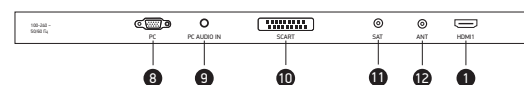

Нижняя панель

1. 7 Разъем для подключения наушников
2. 8 Разъем PC для подключения к компьютеру
3. 9 Разъем PC AUDIO IN для подключения внешнего источника аудиосигнала
4. 10 Разъем SCART
5. 11 Разъем для подключения спутникового кабеля
6. 12 Разъем для подключения антенного кабеля

комплектация

ЖК-телевизор	1 шт.
Пульт дистанционного управления	2 шт.
Батарейка AAA	4 шт.
Подставка для телевизора	1 шт.
Комплект крепежных элементов	1 шт.
Переходник YPrPr/AV	1 шт.
Руководство по эксплуатации с гарантийным талоном	1 шт.

упаковка

Модель:	32LEM-1031/TS2C
Панель:	HD Ready
Диагональ:	32"/80 см
Размер, мм:	810x520x145
EAN (черный)(RU):	4690640004283