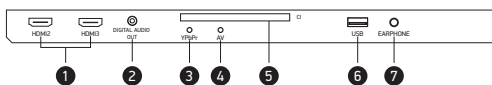

ПОДАРОК!
дополнительный
МИНИ-ПУЛЬТ ДУ

Жидкокристаллический телевизор со светодиодной подсветкой LEM-1031 отвечает всем современным стандартам электротехники. Для передачи сигнала высокой четкости устройство обладает HDMI-интерфейсами, собственное разрешение матрицы 1366x768 обеспечивает реалистичную картинку. Встроенные тюнеры DVB-T/T2 и DVB-C уверенно и стабильно принимают аналоговые и цифровые каналы, а благодаря встроенному тюнеру стандарта DVB-S2 – и сигналы спутникового телевидения. Встроенный мультимедийный медиаплеер и USB-2.0-порт служат для воспроизведения HD-видео, аудиофайлов и фотографий. Доступны функции телетекста, электронной программы передач EPG, отложенного просмотра TimeShift и запись телепрограмм PVR.

коммутация

Боковая панель

- 1 Интерфейс HDMI для передачи сигнала высокой четкости
- 2 Разъем коаксиального цифрового аудиовыхода
- 3 Компонентный видеовход YPrPb
- 4 Композитный аудиовидеовход
- 5 CI-слот для подключения модуля условного доступа
- 6 USB-порт для подключения внешних устройств