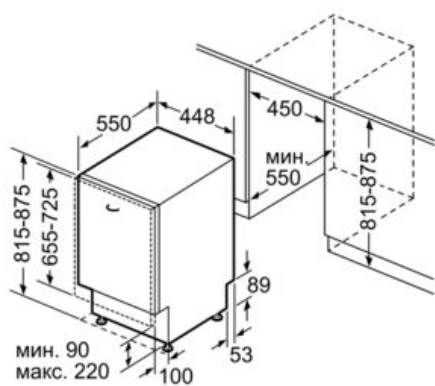

Технические особенности

Встраиваемый/ свободностоящий :	Встроенный
Кол-во комплектов посуды :	10
Съемная рабочая поверхность :	Нет
Декоративные рамы/ поверхности :	Нет возможности доукомплектовать декоративными рамами
Цвет панели :	Black
Частота (Гц) :	50; 60
Длина сетевого кабеля (см) :	175
Тип штепсельной вилки :	Gardy plug w/ earthing
Длина подводящего шланга (см) :	165
Длина отводящего шланга (см) :	205
Высота с рабочей поверхностью (мм) :	815
Высота без рабочей поверхности (мм) :	815
Максимальная регулируемая высота (мм) :	60
Размеры прибора в упаковке (мм) (ВхШхГ) :	880 x 510 x 670
Вес нетто (кг) :	30,0
Вес брутто (кг) :	32,0
Напряжение (В) :	220-240
Мощность подключения (Вт) :	2400
Предохранители (А) :	10
Проточный водонагреватель :	Да
Параметры потребления воды (л) :	9,5
Потребление энергии (кВтч) :	0,91
Длительность программы сравнения (мин) :	195

Специальные принадлежности

- SGZ1010 : Удлинение шлангов AquaStop
SMZ5300 : Держатель высоких бокалов

Serie | 4 Посудомоечные машины

SPV47E10RU Посудомоечная машина шириной 45 см «SilencePlus, Made in Germany»

Serie | 4 Посудомоечные машины

**SPV47E10RU Посудомоечная машина
шириной 45 см
«SilencePlus, Made in Germany»**

Размеры в мм