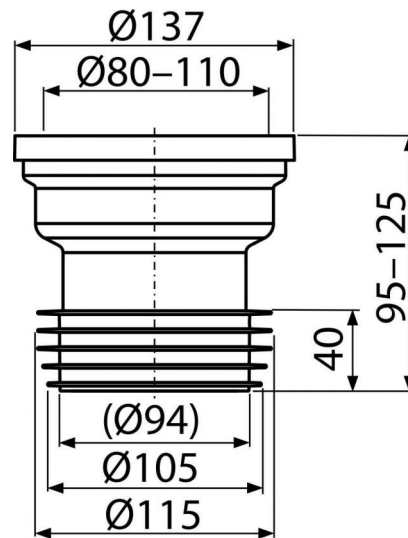

A991

Патрубок для унитаза прямой

**Область применения**

Для вертикального подключения унитаза к стокам

Свойства

- Материал: полипропилен
- Прямое подключение к канализационному стоку Ø110 мм

Содержание комплекта

- Гибкая подводка для выпуска унитаза
- Манжета ПВХ
- Гофрированная прокладка TPE

Код заказа, Логистическая информация

Код	EAN	Вес (шт упаковка паллета)	Размеры (шт упаковка)	Количество (упаковка паллета)
A991	8595580542078	0,2477 6,3630 0,0000 кг	140×125×140 590×390×430 мм	35 560 шт