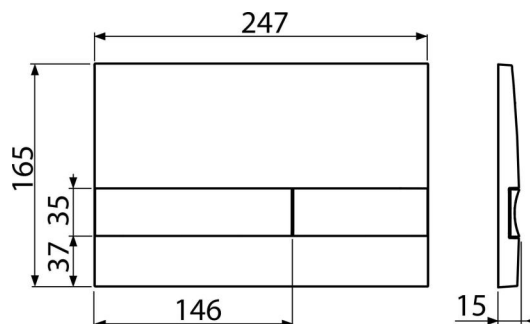

M1722

Кнопка управления для скрытых систем инсталляции, хром-мат

Область применения

Для скрытых систем инсталляции и бачков для замуровывания в стену

Характеристика

- Двойной смык, механический принцип действия
- Совместимость со всеми скрытыми системами инсталляции Alca
- Материал: пластик
- Возможность комбинировать разные цвета основной пластины кнопки и ее клавиш
- Поверхностная отделка: хром-мат

Код	EAN	Хром-мат	Вес (шт упаковка паллета)	Размеры (шт упаковка)	Количество (упаковка паллета)
M1722	8595580532017	Хром-мат	0,2587 10,0225 300,6300 кг	250×40×175 595×245×395 мм	25 700 шт

Гарантии 2/2 лет * Таможенный код 39269097