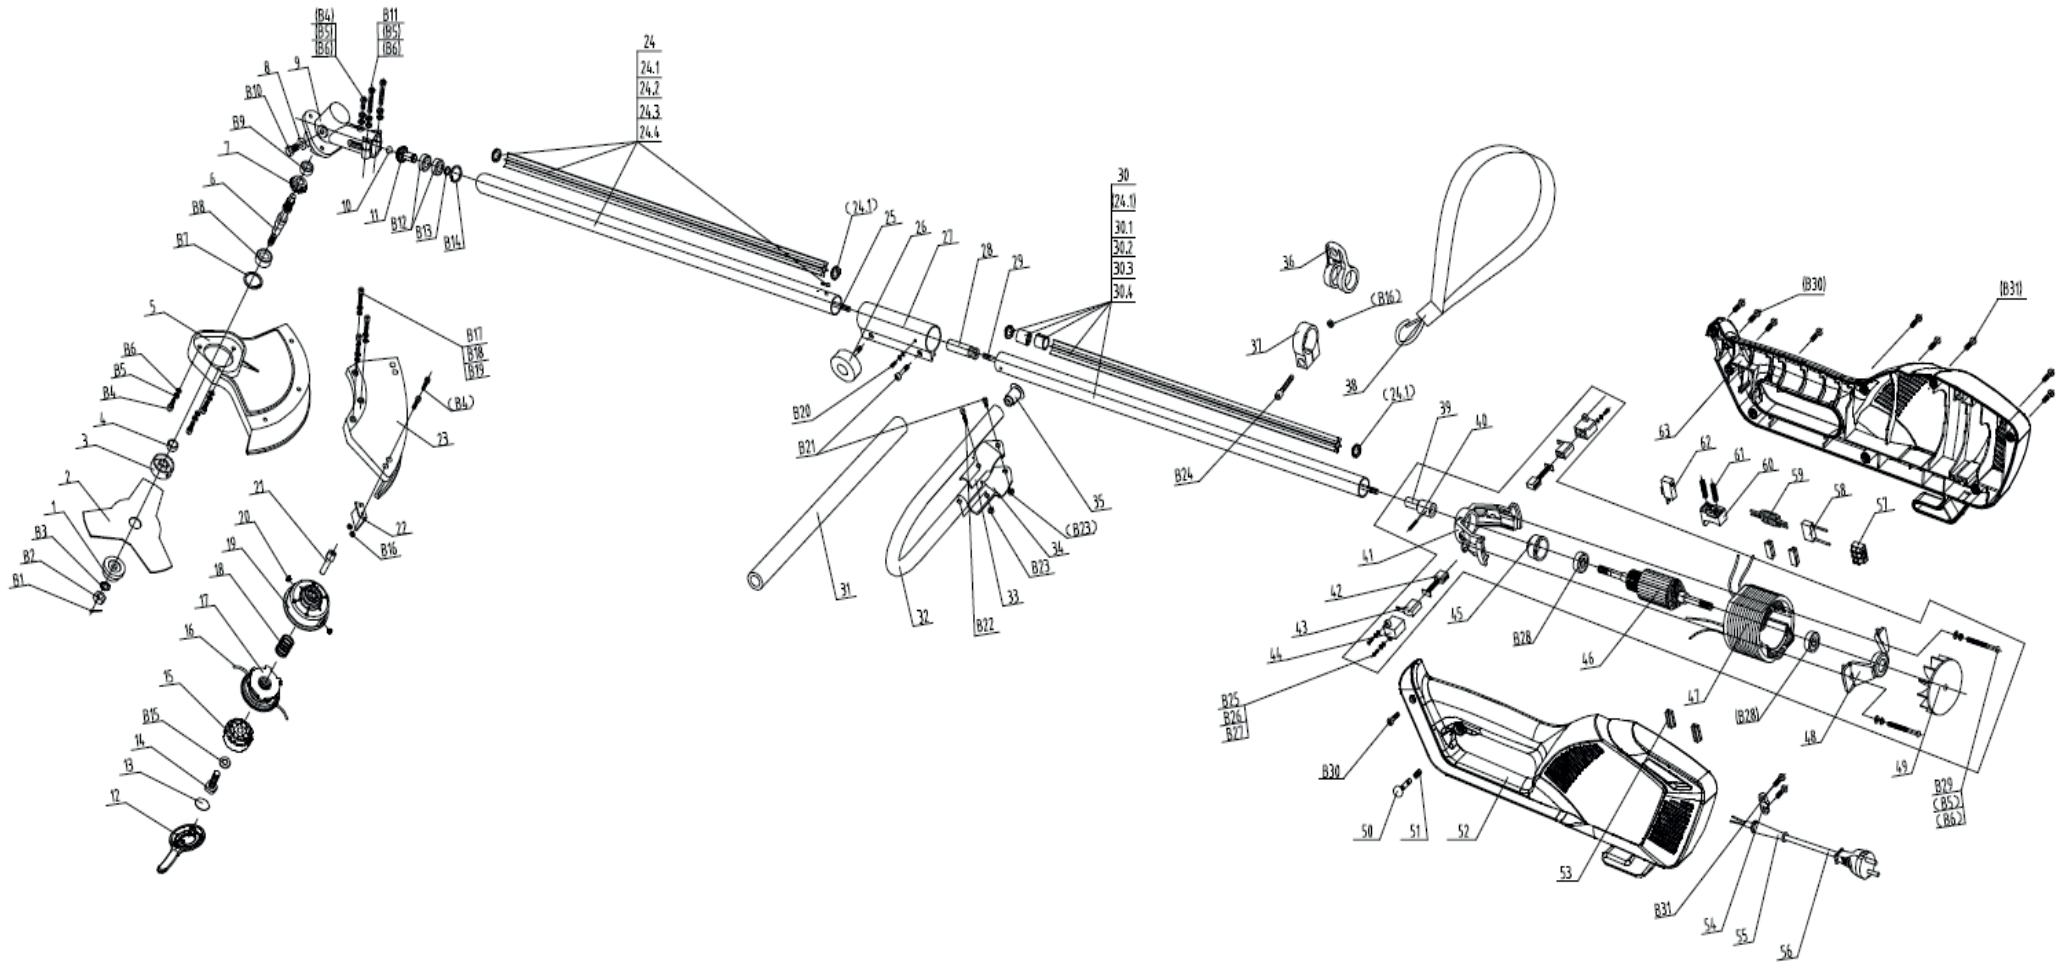

## ET 1000 ТРИММЕР ЭЛЕКТРИЧЕСКИЙ

АРТИКУЛ: 250 30 4421

РЕЛИЗ: 07.2015

**ДЕТАЛИРОВКА ИЗДЕЛИЯ**

***PATRIOT***

#	АТИКУЛ	ОПИСАНИЕ	КОЛ-ВО
1	001530143	Шайба крепления ножа	1
2	809115200	Нож	1
3	001530146	Шайба Фланец(редуктора)	1
4	001530145	Втулка редуктора	1
5	001530151	Кожух металлический	1
6	A070005	Передаточный вал	1
6-11, B7-B14, B4, B5*2, B6*2	001530156	Редуктор в сборе	1
7	A070006	Шестерня редуктора	1
8	A070007	Шайба	1
9	A070008	Корпус редуктора	1
10	A070009	Болт	1
11	A070010	Шестерня вала	1
12	A01010B	Гаечный ключ	1
13	A01010B	Колпачок	1
13,14,B15,15		Гайка крепления катушки	1
14	B14001	Болт	1
15	B12001	Элемент катушки	1
16	B120002	Леска	1
17	B120003	Шпилька катушки	1
18	A010004	Пружина	1
19	B120004	Верхняя часть триммерной катушки	1
20	A010006	Заклёпка	2
21	001530154	Переходник с редуктора на катушку	1
22	A050013	Нож	1
23	001530138	Кожух пластиковый	1
24	A070200	Нижняя штанга	1
24.1	A010204	Кольцо	2
24.2	A050202	Нижняя направляющая троса(лайнер) (L=693mm)	1
24.3	A070201	Нижняя штанга	1
24.4	A010202	Элемент нижней штанги	1
25	A070017	Трос нижней штанги А (L=784mm)	1
24-25	001530158	Штанга нижняя в сборе	1
26	A010017	Барашек	1
27	A010018	Соединительная муфта	1
26-27, B20-21	001530152	Муфта соединительная в сборе	1
26-27,B20- 21,29-30	001530157	Штанга верхняя в сборе+муфта соединения	1
28	001530139	Втулка гибкого вала	1
29	B120006	Трос верхней штанги В (L=667mm)	1
30	B250200	Верхняя штанга	1
30.1	A010302	Верхняя труба	1
30.2	A010305	Накладка рукоятки	1
30.3	A070302	Верхняя направляющая троса(лайнер) (L=693mm)	1
30.4	B250201	Верхняя труба	1
31	A050015	Накладка на рукоятку	1
31,32,35	001530155	Рукоятка в сборе (J-образ)	1
32	A050016	Вспомогательная рукоятка	1
33	001530140	Верхняя часть крепления рукоятки	1
34	001530141	Нижняя часть крепления рукоятки	1
35	A050020	Заглушка	1
36	A070021	Крепление плечевого ремня	1
37	A070016	Кольцо	1
38	001530142	Ремень плечевой	1
39-49, (B25-27)*4, (B28,B29)*2, (B5-6)*2	B120100	Двигатель	1