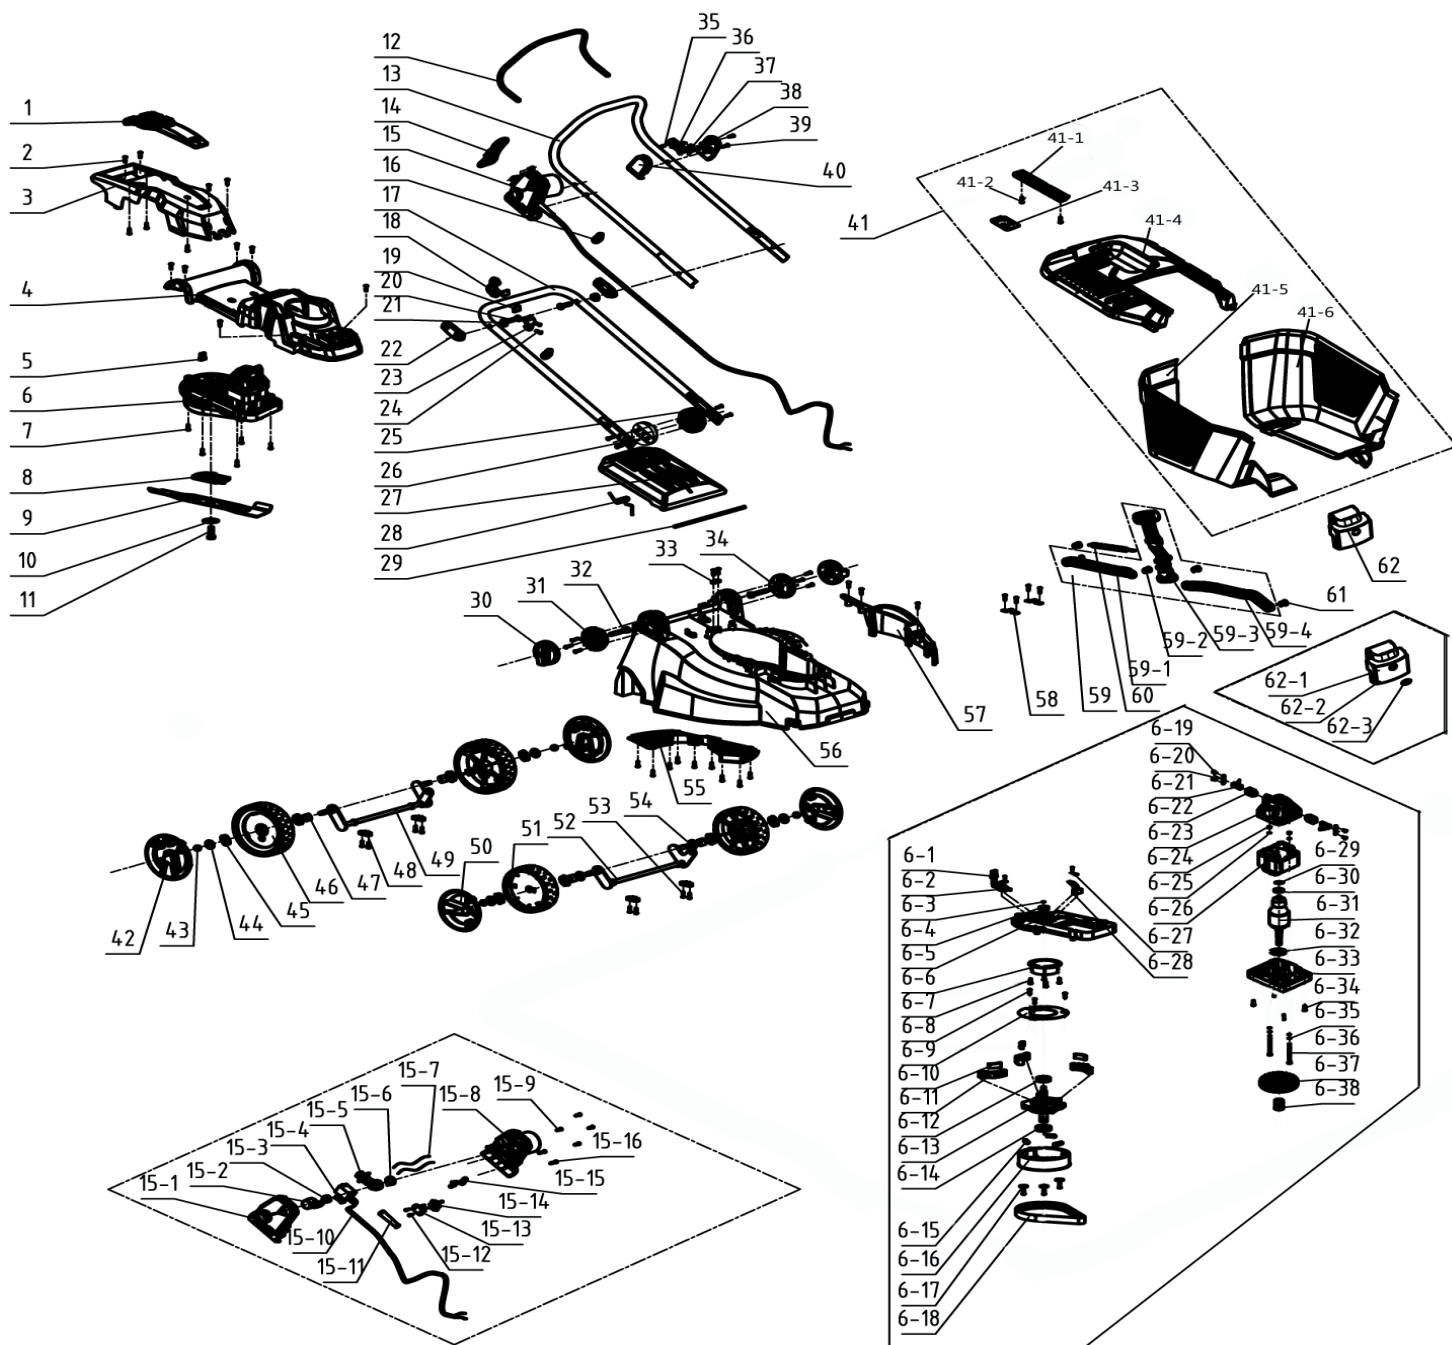

PT 2042E ГАЗОНОКОСИЛКА ЭЛЕКТРИЧЕСКАЯ

АРТИКУЛ: 512 30 9235

РЕЛИЗ: 07.2015

ДЕТАЛИРОВКА ИЗДЕЛИЯ

PATRIOT

#	АРТИКУЛ	ОПИСАНИЕ	КОЛ-ВО
1	8020-511101-0000110	Накладка	1
2	8SJAB40-14Q	Винт 4*14	45
3	8020-511102-0048910	Крышка	1
4	8024-511101-0000110	Крышка двигателя	1
5	8410-692001-0000000	Клемма	2
6	005530215	Двигатель в сборе поз. 6 PT 2042 E (Y)	1
6-1	8410-692001-0000000	Клемма	2
6-2	8415-511001-0000010	Катушка индуктивности	1
6-3	8CC-08B	Ось стопорных колец	1
6-4	8BC-220807-ST03	Подшипник 608	1
6-5	8292-511001-0001710	Опора двигателя	1

АРТИКУЛ: 512 30 9235

#	АРТИКУЛ	ОПИСАНИЕ	КОЛ-ВО
52	005530232	Ось передних колес	1
53	8SJAB50-16Q	Винт 5*16	8
54	8202-910701-0000000	Шайба	2
55	8183-511101-0017010	Основная пластина	1
56	8006-511101-0017010	Основной корпус	1
57	8187-511101-0017010	Элемент регулировки высоты	1
58	8186-511002-0000000	Зажим	2
59	005530233	Регулятор высоты в сборе	1
59-1	8045-511103-0017010	Соединительная штанга 2	1
59-2	8086-511010-0017010	Штифт пластиковый	2
59-3	8001-511103-0017010	Ручка регулировки	1
59-4	8045-511102-0017010	Соединительная штанга 1	1
60	8342-511101-0000000	Пружина	1
61	8086-511010-0017010	Штифт пластиковый	2
62	8440-511107-0000110	Компонент противовеса	1
62-1	8136-511102-0000110	Емкость для песка	1
62-2	252-0001	Песок	1
62-3	8020-511107-0000120	Корпус	1