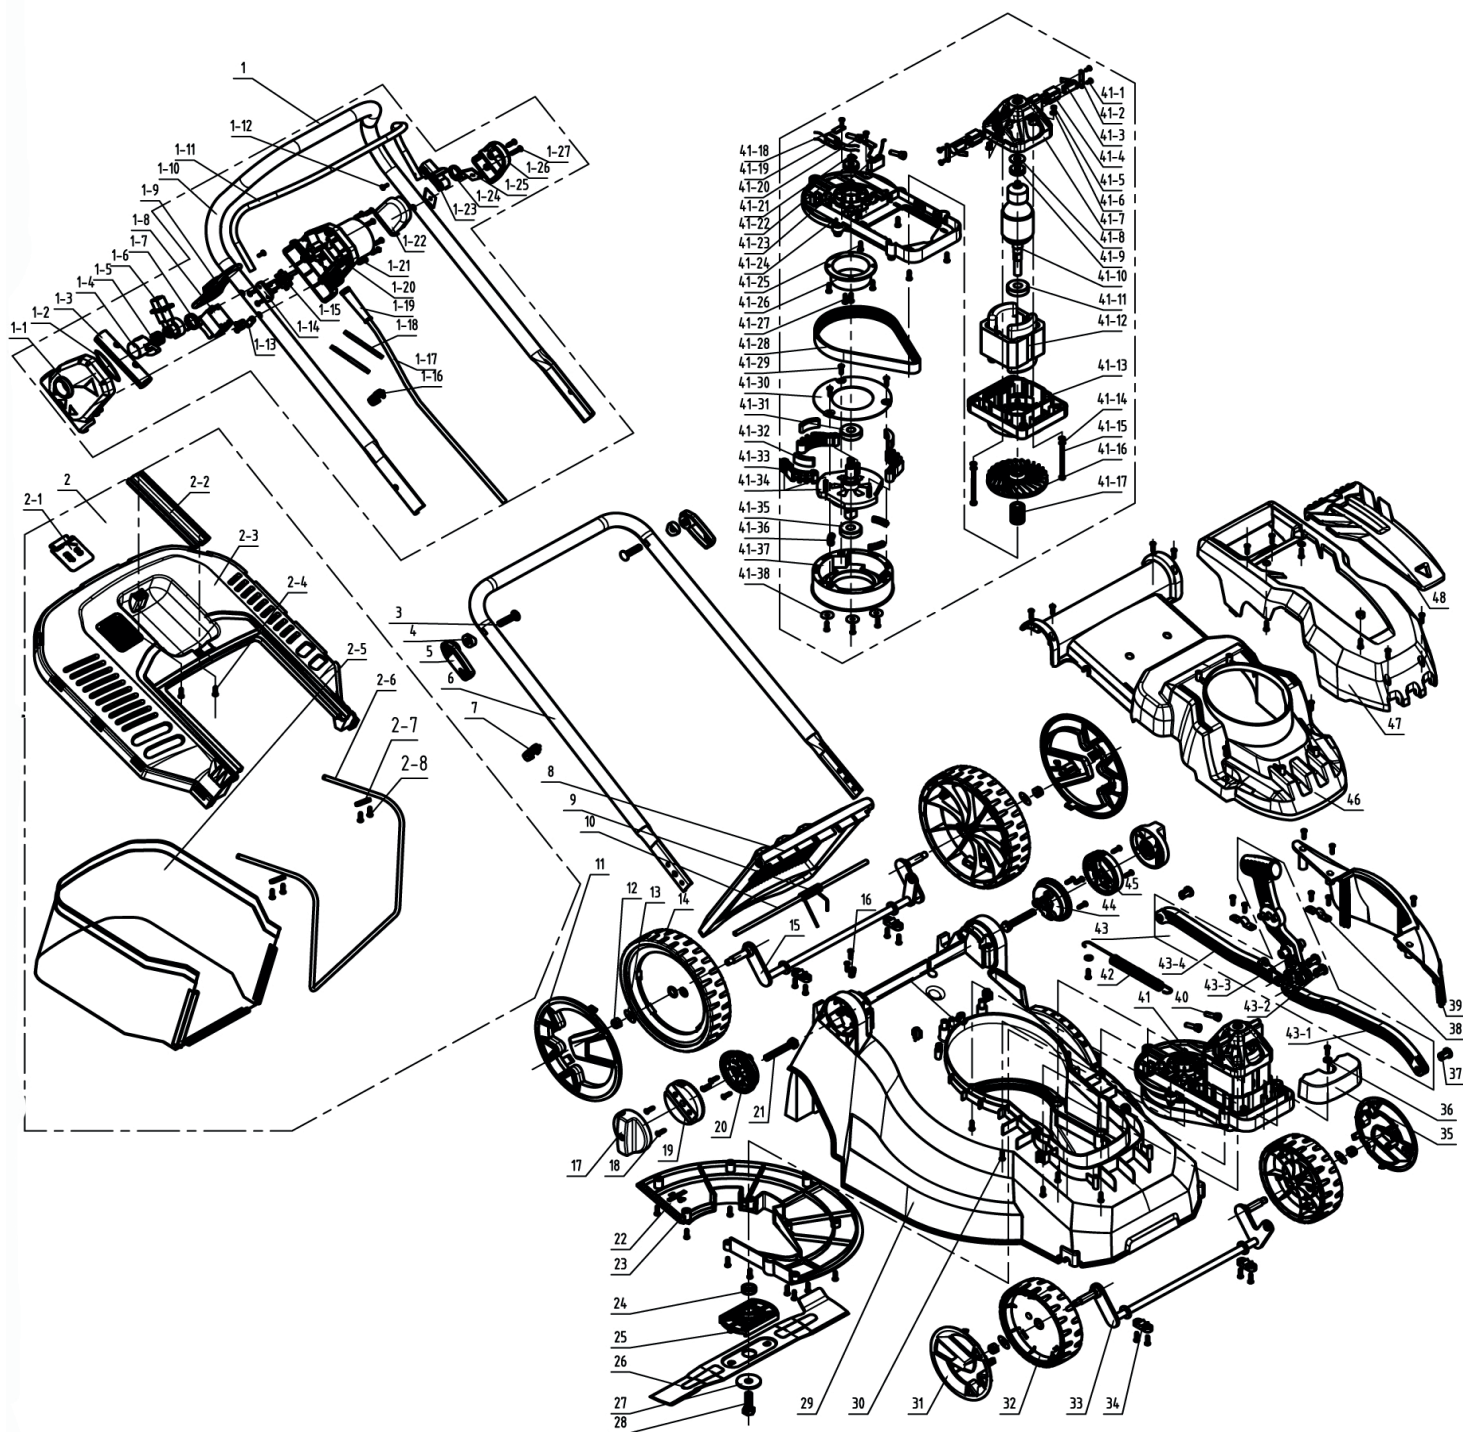

PT 1638E

ГАЗОНОКОСИЛКА ЭЛЕКТРИЧЕСКАЯ

АРТИКУЛ: 512 30 9225

РЕЛИЗ: 07.2015

ДЕТАЛИРОВКА ИЗДЕЛИЯ

PATRIOT

#	АРТИКУЛ	ОПИСАНИЕ	КОЛ-ВО
1	005530051	Ручка	1
1-1	8020-511202-0000110	Крышка выключателя	1
1-2	8208-481501-0000120	Кольцо	1
1-3	8181-511201-0000110	Втулка	2
1-4	8312-511201-0060610	Кнопка выключателя	1
1-5	8342-511202-0000000	Пружина выключателя	1
1-6	8044-511201-0060610	Элемент	1

#	АРТИКУЛ	ОПИСАНИЕ	КОЛ-ВО
41-16	8403-511101-0001710	Крыльчатка	2
41-17	005530069	Шкив ремня маленький	1
41-18	8186-481202-0000010	Зажим	2
41-19	8415-511001-0000010	Катушка индуктивности	1
41-20	8410-692001-0000000	Шпилька	2
41-21	8CC-08B	Кольцо	1
41-22	8BC-220807-ST03	Подшипник 608Z	1
41-23	8416-481501-0000010	Элемент	1
41-24	8292-511001-0001710	Опора двигателя	1
41-25	8SNAB50-16Q	Винт 5*16	4
41-26	8144-511002-0000000	Втулка	1
41-27	8SJAB40-14Q	Винт 4*14	7
41-28	005530070	Ремень 8-ручейковый 480J	1
41-29	8SJAB50-16Q	Винт 5*16	3
41-30	8181-511302-0000000	Накладка	1
41-31	8BC-321509-ST	Подшипник6002	1
41-32	8321-511305-0000010	Втулка	3
41-33	8301-511301-0000000	Опора тормоза	3
41-34	8136-511301-0001710	Элемент	1
41-35	8BC-351710-ST	Подшипник 6003Z	1
41-36	8342-511104-0000000	Пружина	3
41-37	8122-511302-0001710	Шкив большой	1
41-38	8202-462203-0000000	Шайба	3
42	8342-511002-0000000	Регулировочная пружина	1
43	005530071	Регулировочный механизм	1
43-1	8087-511001-0060610	Регулировочный рычаг	1
43-2	8086-511010-0060610	Штифт пластиковый	2
43-3	8003-511001-0060610	Ручка регулировочная	1
43-4	8087-511002-0060610	Решулировочный рычаг	1
44	8123-511004-0006910	Правая фиксирующая шестерня	1
45	8123-511002-0006910	Правая регулирующая шестерня	1
46	8024-511001-0006910	Крышка двигателя	1
47	8020-511091-0011010	Верхняя крышка	1
48	8020-511002-0006910	Декоративная накладка	1