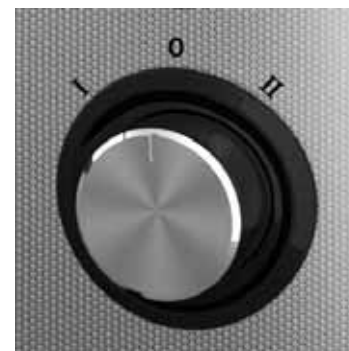

Её отличают удобство и простота использования, компактные размеры. **Endeever SkyLine JE-70 – это** соковыжималка на каждый день!

Благодаря новому дизайну, стильному корпусу, оригинальной гравировке, она будет прекрасно смотреться на любой кухне.

Skyline JE-70

ЭЛЕКТРИЧЕСКАЯ СОКОВЫЖИМАЛКА

Функциональные особенности:

- ✓ **Новый дизайн!**
- ✓ **Функция «Антикапля»**
- ✓ **Стальной корпус с оригинальной гравировкой**
- ✓ **Мощность - 600 Вт**
- ✓ **Скорость вращения центрифуги - 11 000/13 700 об/мин**
- ✓ **Большой диаметр загрузочного отверстия (63 мм) – плоды входят целиком!**
- ✓ **2 скорости отжима сока из твердых и мягких овощей и фруктов**
- ✓ **Уникальный стальной микрофильтр для максимально эффективного получения сока**

Skyline JE-70

ЭЛЕКТРИЧЕСКАЯ СОКОВЫЖИМАЛКА

- ✓ **Съемный резервуар** для мякоти (1.2 л)
- ✓ **Резервуар для сока** (350 мл) с сепаратором пены
- ✓ **Автоматический выброс мякоти**
- ✓ **Автоматическая система защиты: отключение при перегреве или неправильной сборке**
- ✓ **Надежная блокировка** механизма
- ✓ **Компактные размеры** – удобное хранение
- ✓ **Прорезиненные нескользящие ножки** для дополнительной устойчивости

Endever SkyLine JE-70 – удобная компактная соковыжималка на каждый день!

Наслаждайтесь свежавыжатыми соками, витаминами и энергией круглый год!

ЭЛЕКТРИЧЕСКАЯ СОКОВЫЖИМАЛКА

Технические характеристики:

Мощность:	600 Вт
Напряжение:	220-240 В, 50/60 Гц
Количество скоростных режимов:	2
Скорость вращения центрифуги:	11000/13700 об/мин
Диаметр загрузочного отверстия:	63 мм
Объем резервуара для сока:	350 мл
Объем съемного резервуара для мякоти:	1,2 л
Блокировка при неправильной сборке	
Автоматический выброс мякоти	
Автоматическая система защиты от перегрева	
Уникальный стальной микрофильтр	
Длина сетевого шнура	1.2 м
Материал корпуса	Высококачественная нержавеющая сталь
Надежная блокировка механизма	
Прорезиненные ножки	
Габаритные размеры	16.5*26*41.5 см
Цвет:	черный/металлик
Вес	2,1 кг