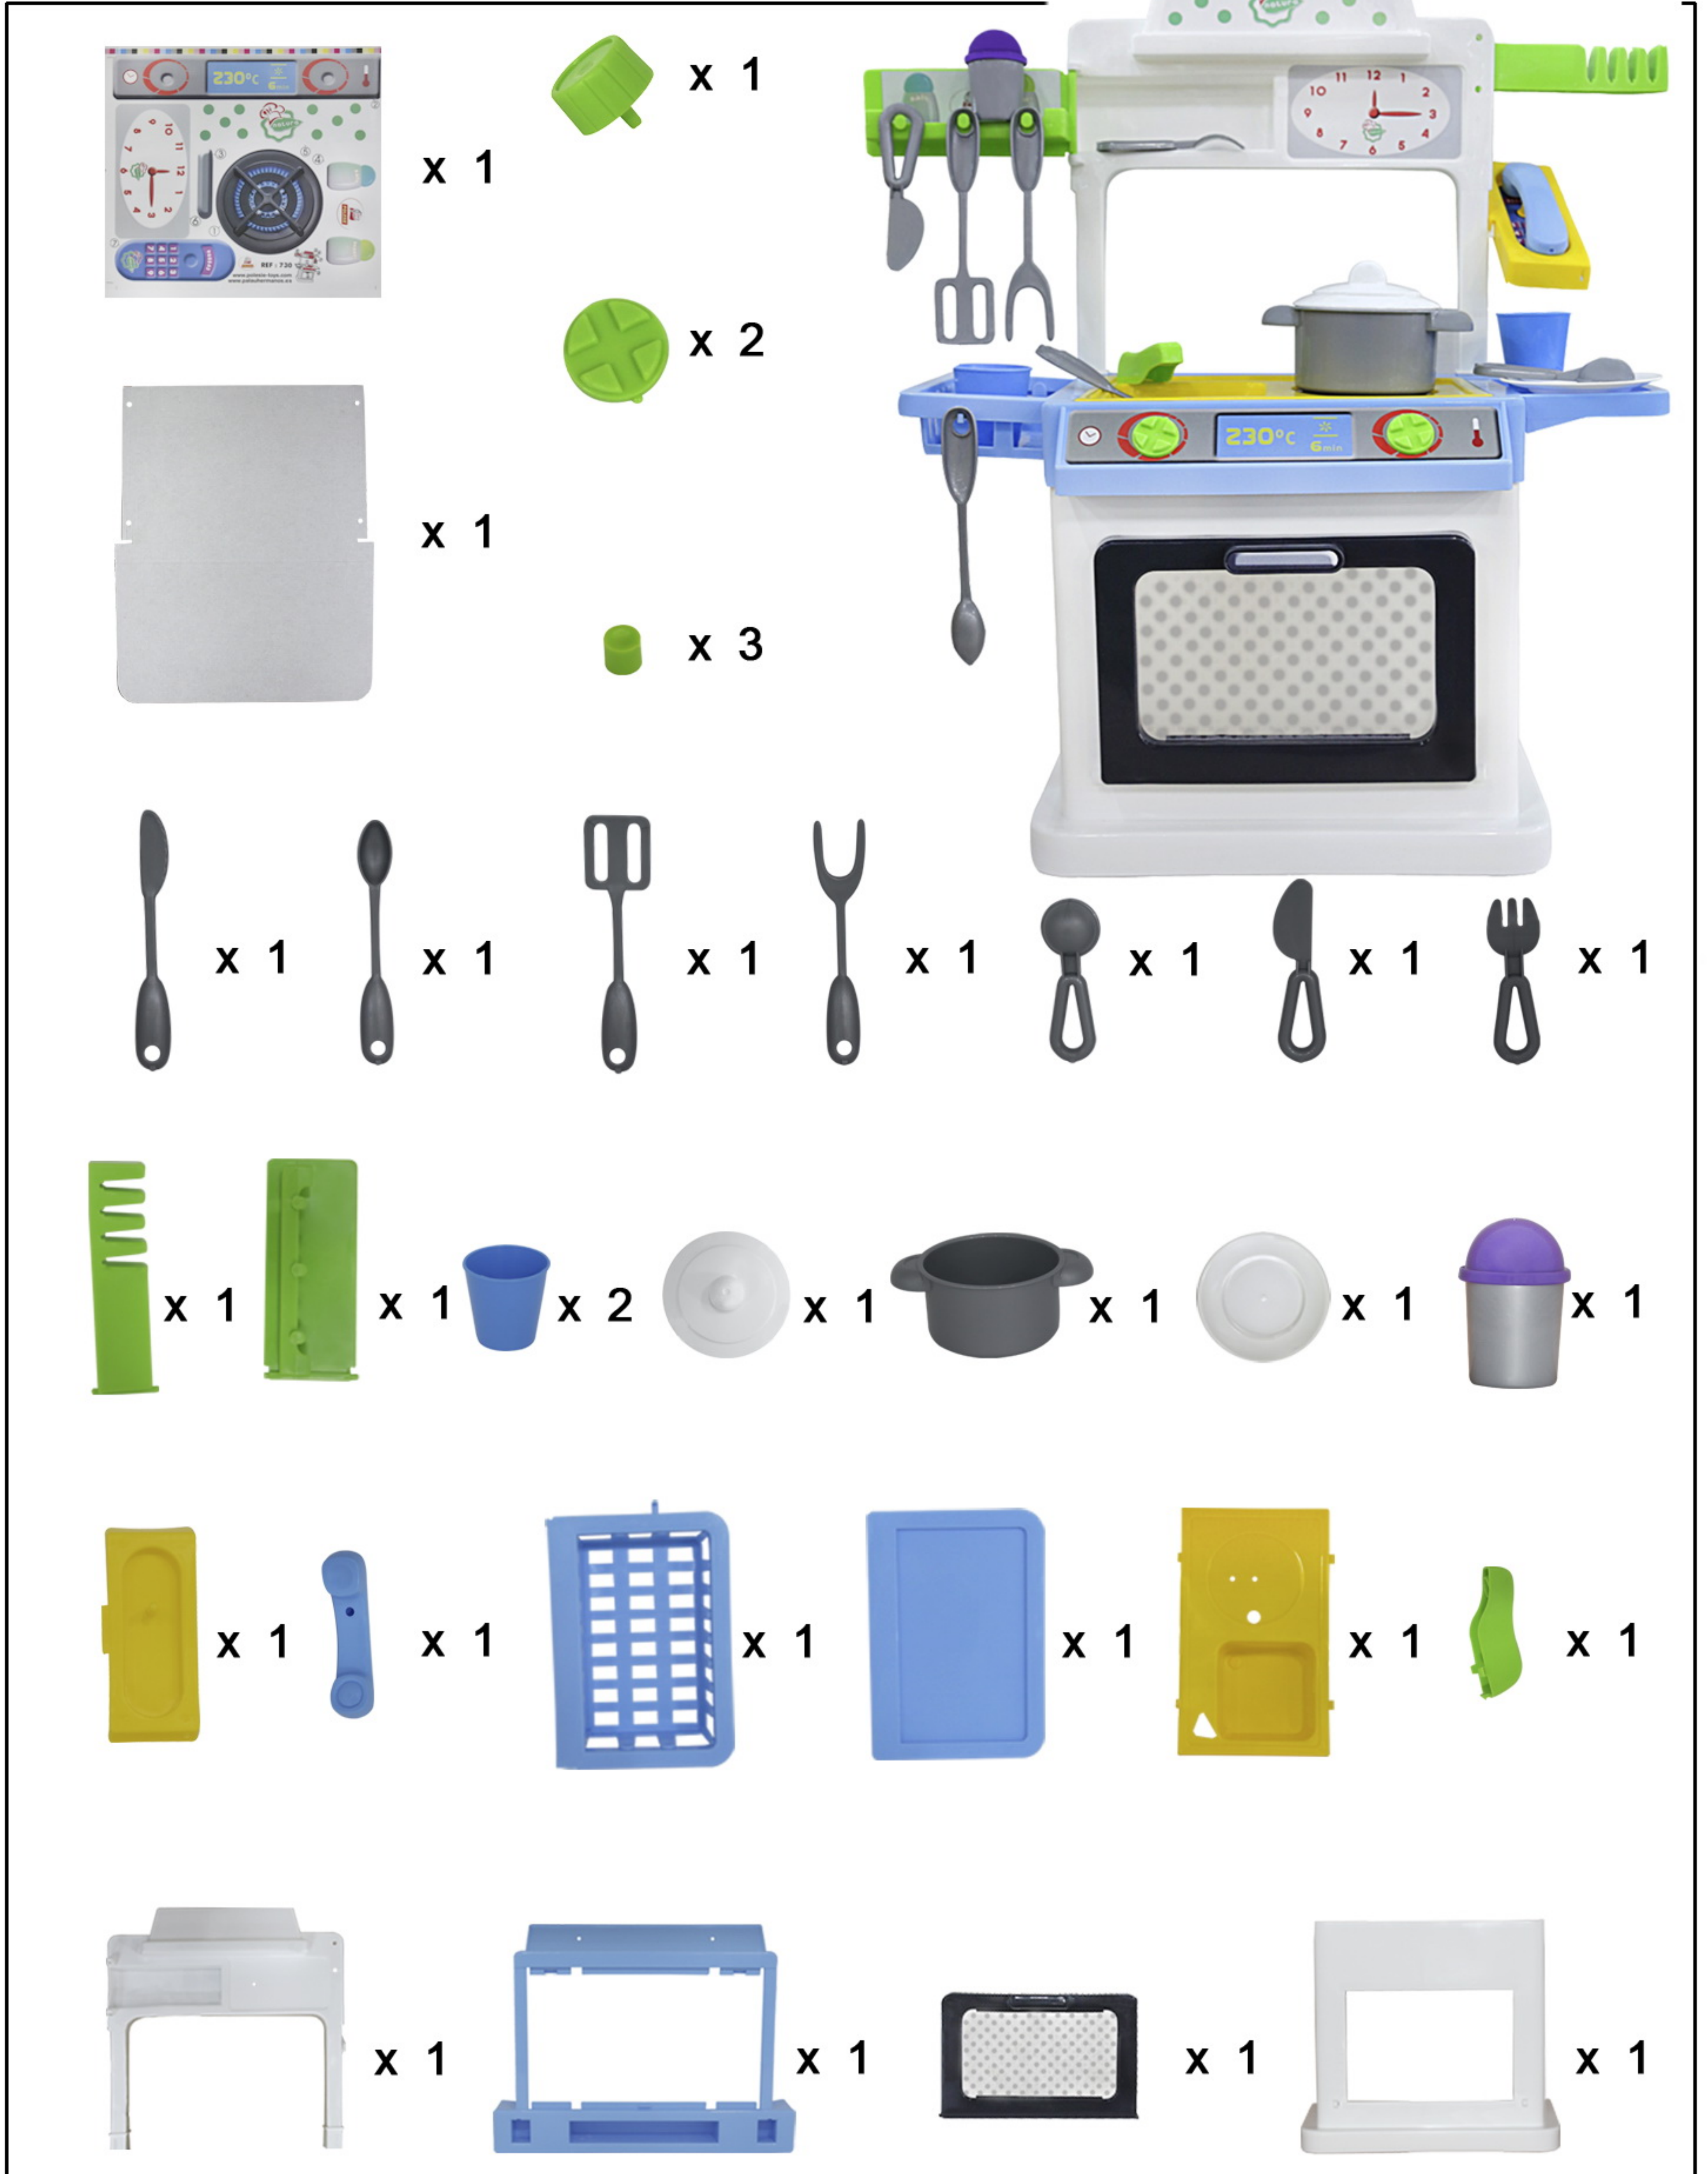

Apr. / Art. 43429

مخطط التجميع اللغة العربية

- RU** **BY** СБОРКА ИЗДЕЛИЯ ДОЛЖНА ОСУЩЕСТВЛЯТЬСЯ ВЗРОСЛЫМИ
KZ БҰЙЫМДЫ ҮЛКЕНДЕР ҚҰРАСТЫРУҒА ТИІС
EN ADULT ASSEMBLY REQUIRED
DE DER ZUSAMMENBAU IST DURCH EINEN ERWACHSENEN VORZUNEHMEN
IT RICHIESTO ASSEMBLAGGIO DA PARTE DI UN ADULTO
ES SE REQUIERE ENSAMBLAJE POR UN ADULTO
FR ASSEMBLAGE PAR UN ADULTE REQUIS
PL WYMAGANY MONTAŻ PRZEZ OSOBĘ DOROSŁĄ
CZ NUTNÉ SEŠTAVENÍ HRAČKY DOSPĚLOU OSOBOU
SK VYŽADUJE SA DOHL'AD DOSPĚLÝCH