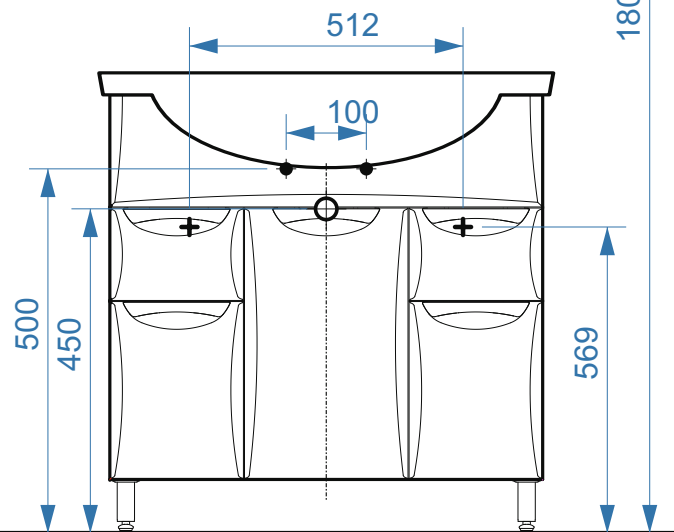

Сонет-Сити – 450

Сонет-Верона – 700

Сонет-Верона – 700-01

Сонет-Арктик-850

- вывод труб водоснабжения
- ⊕ вывод труб канализации
- ⊕ крепление навесов
- ⚡ подключение электрического провода