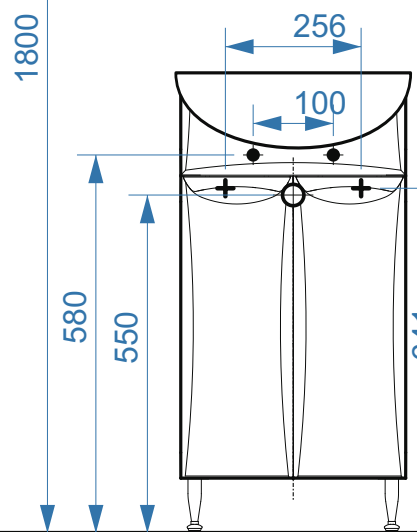

Сонет-Сити – 450

Сонет-Верона – 700

Сонет-Верона – 700-01

Сонет-Арктик-850

- вывод труб водоснабжения
- ⊕ вывод труб канализации
- ⊕ крепление навесов
- ⚡ подключение электрического провода