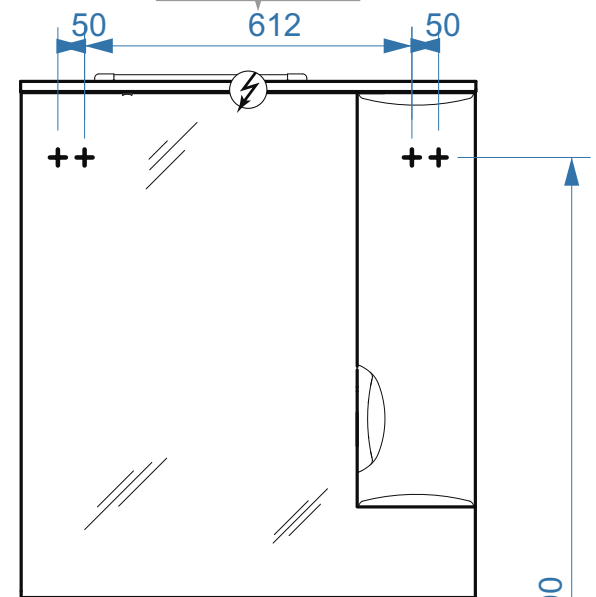

Сонет-Сити – 450

Сонет-Верона – 700

Сонет-Верона – 700-01

Сонет-Арктик-850

- вывод труб водоснабжения
- ⊕ вывод труб канализации
- ⊕ крепление навесов
- ⚡ подключение электрического провода