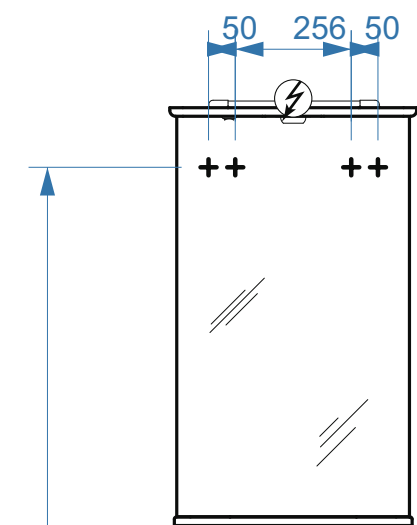

Сонет-Сити – 450

Сонет-Верона – 700

Сонет-Верона – 700-01

Сонет-Арктик-850

- вывод труб водоснабжения
- ⊕ вывод труб канализации
- ⊕ крепление навесов
- ⚡ подключение электрического провода