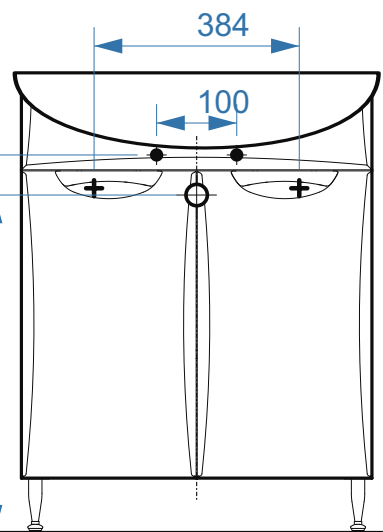

Сонет-Сити – 450

Сонет-Верона – 700

Сонет-Верона – 700-01

Сонет-Арктик-850

- вывод труб водоснабжения
- ⊕ вывод труб канализации
- ⊕ крепление навесов
- ⚡ подключение электрического провода