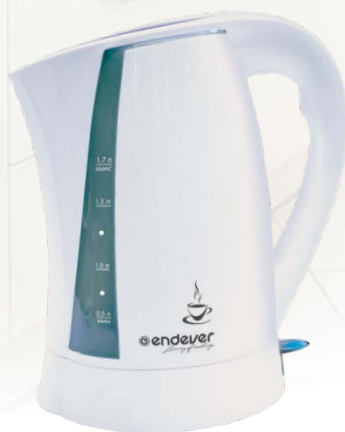

ЭЛЕКТРИЧЕСКИЕ ЧАЙНИКИ

Презентация

Skyline KR-314

Skyline KR-315

Skyline KR-224S

*Электрический чайник – один из самых необходимых электроприборов на любой кухне. Компания **Endever** рада представить Вашему вниманию новые модели электрочайников!*

Чайники Endever SkyLine KR-314/315/224S

– это высокое качество изготовления, современный дизайн, стильные расцветки!

Они украсят интерьер любой кухни и создадут прекрасное настроение!

Приятного чаепития!

Skyline KR-314

Skyline KR-315

Skyline KR-224S

Skyline KR-314

ФУНКЦИОНАЛЬНЫЕ ОСОБЕННОСТИ

- Автоотключение при закипании
- Автоотключение при отсутствии воды
- Шкала индикации уровня воды
- Отсек для хранения шнура
- Эргономичная ненагревающаяся ручка
- Беспроводное соединение позволяет вращать чайник на подставке на 360°
- Скрытый нагревательный элемент
- Световой индикатор включения
- Съёмный фильтр от накипи

ТЕХНИЧЕСКИЕ ХАРАКТЕРИСТИКИ

- Мощность: 2200 Вт
- Номинальное напряжение: 220 В, 50 Гц
- Объем: 1.7 л
- Длина сетевого шнура: 0.75 м
- Габаритные размеры: 22*17*26,5 см
- Вес нетто: 0.96 кг
- Цвет: белый/серый