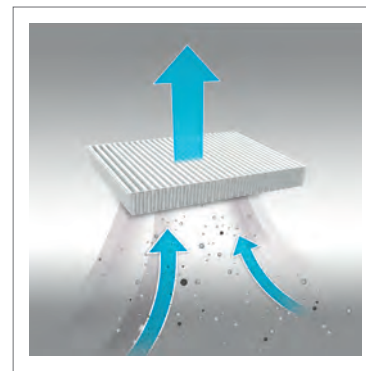

Ежедневная уборка — лучший способ не дать шерсти домашних питомцев скопиться на полу. Благодаря Roomba® 980 убрать шерсть домашних питомцев стало легко, как никогда.

Легко убирает волосы

Система уборки предотвращает наматывание волос, шерсти животных, нитей на валики-скребки, позволяя Roomba® еще эффективнее справляться с ежедневной уборкой.

Не оставляет грязи ни единого шанса

Вращающаяся боковая щетка — умело справляется с уборкой вдоль стен, направляя мусор в чистящий модуль - компонент трехступенчатой системы уборки Roomba®.

Улавливает пыль