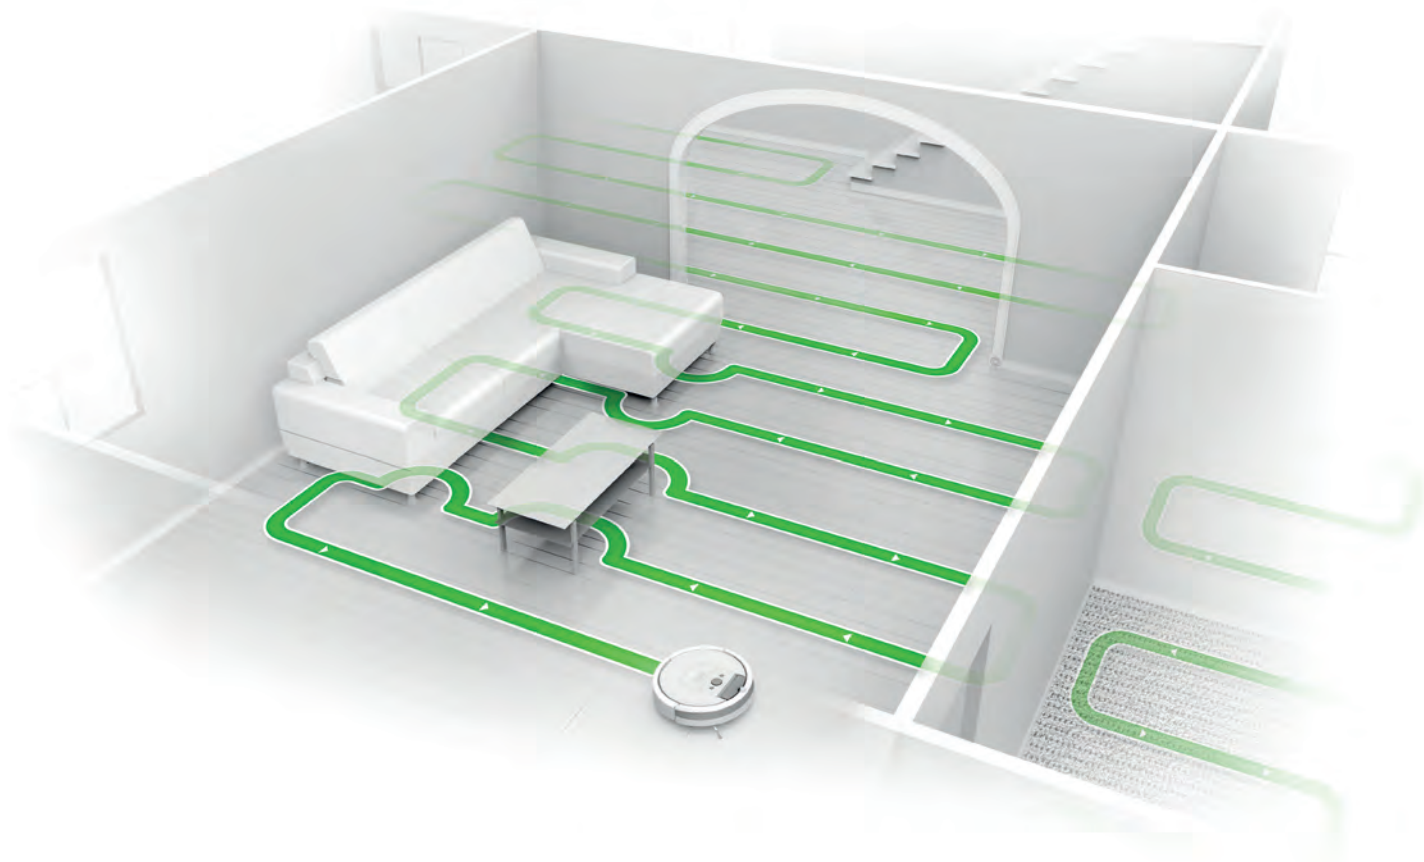

ВСТРЕЧАЙТЕ ROOMBA® 980

Ваш **новый** взгляд
на уборку

iRobot®
Roomba®

Vacuum Cleaning Robot

Ответственный за чистые полы

Пропылесосит, пока вы
занимаетесь другими важными
делами

ROOMBA® 980

Чистые полы. Во всем доме. Достаточно нажать на кнопку.

Интеллект

Убирает полностью
весь этаж

Простота

Откройте приложение и
начните уборку, находясь
в любой точке мира

Чистота

Автоматически
увеличивает мощность
всасывания во время
уборки ковров, где это
необходимо

ИНТЕЛЛЕКТ

Roomba® знает свое дело

Roomba® с легкостью проводит качественную уборку полов во всех помещениях, расположенных на одном этаже, подзаряжаясь по мере необходимости, пока работа не будет выполнена.

Убирает полностью весь этаж

Система навигации iAdapt® 2.0 с функцией визуальной ориентации помогает Roomba® легко и целенаправленно передвигаться по дому и отслеживать свое местоположение, подзаряжаясь по мере необходимости, пока работа не будет выполнена.