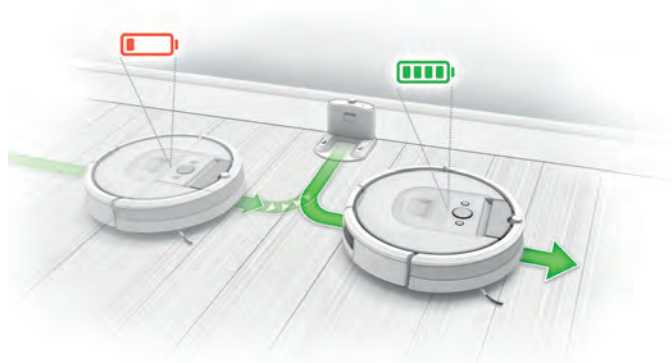

ВСТРЕЧАЙТЕ ROOMBA® 980

Ваш **новый** взгляд
на уборку

iRobot®
Roomba®

Vacuum Cleaning Robot

Ответственный за чистые полы

Пропылесосит, пока вы
занимаетесь другими важными
делами

ROOMBA® 980

Чистые полы. Во всем доме. Достаточно нажать на кнопку.

Интеллект

Убирает полностью
весь этаж

Простота

Откройте приложение и
начните уборку, находясь
в любой точке мира

Чистота

Автоматически
увеличивает мощность
всасывания во время
уборки ковров, где это
необходимо

Убирает полностью весь этаж

Система навигации iAdapt® 2.0 с функцией визуальной ориентации помогает Roomba® легко и целенаправленно передвигаться по дому и отслеживать свое местоположение, подзаряжаясь по мере необходимости, пока работа не будет выполнена.

Не оставляет грязи ни единого шанса

Вращающаяся боковая щетка — умело справляется с уборкой вдоль стен, направляя мусор в чистящий модуль - компонент трехступенчатой системы уборки Roomba®.

Улавливает пыль