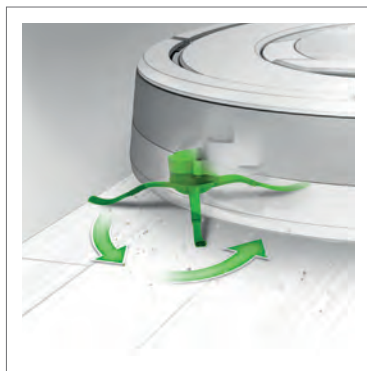

**Ориентируется в реальной
домашней обстановке**

Небольшая высота корпуса — робот-пылесос Roomba® высотой всего 9,2 см создан, чтобы передвигаться под мебелью, так что грязи просто некуда от него спрятаться.

Распознает грязь

Локальная уборка — Roomba® использует оптические и акустические датчики, чтобы распознавать скопления грязи, пыли и волос и выполнять усиленную уборку там, где это необходимо.

Справляйтесь с надоедливой шерстью домашних питомцев

Ежедневная уборка — лучший способ не дать шерсти домашних питомцев скопиться на полу. Благодаря Roomba® 980 убрать шерсть домашних питомцев стало легко, как никогда.

Легко убирает волосы

Система уборки предотвращает наматывание волос, шерсти животных, нитей на валики-скребки, позволяя Roomba® еще эффективнее справляться с ежедневной уборкой.

Не оставляет грязи ни единого шанса

Вращающаяся боковая щетка — умело справляется с уборкой вдоль стен, направляя мусор в чистящий модуль - компонент трехступенчатой системы уборки Roomba®.

Улавливает пыль