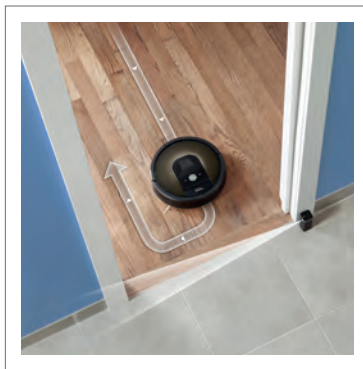

*Протестировано в лаборатории iRobot на твердых напольных покрытиях. Время работы может различаться в зависимости от особенностей помещения.

Выбирайте место уборки

Ограничитель Virtual Wall® 2 в 1 работает в двух режимах, позволяя вам контролировать, где именно убирает ваш робот.