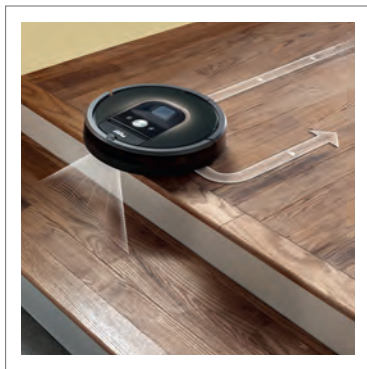

*В сравнении с системами AeroVac™ Roomba® серии 600 и серии 700

A person is shown from the side, kneeling on a light-colored wooden floor. They are using a grey brush with a yellow handle to clean a dark wood floating shelf. The shelf has several items on it: a black wire cube, a stack of blue books, and a stack of yellow and orange books. On the top shelf, there are three framed photographs. In the foreground, a black Roomba 980 robot vacuum is on the floor, moving towards the right. The background is a plain, light-colored wall with a white baseboard.

**Помогает вам
успевать больше**

Ежедневная уборка

Не оставить шансов пыли и грязи? Уборка каждый день!

**В доме есть ступеньки?
Не проблема.**

Cliff Detect — датчики обнаружения препятствий позволяют Roomba® избегать ступенек и других опасных мест, из-за которых может произойти падение.