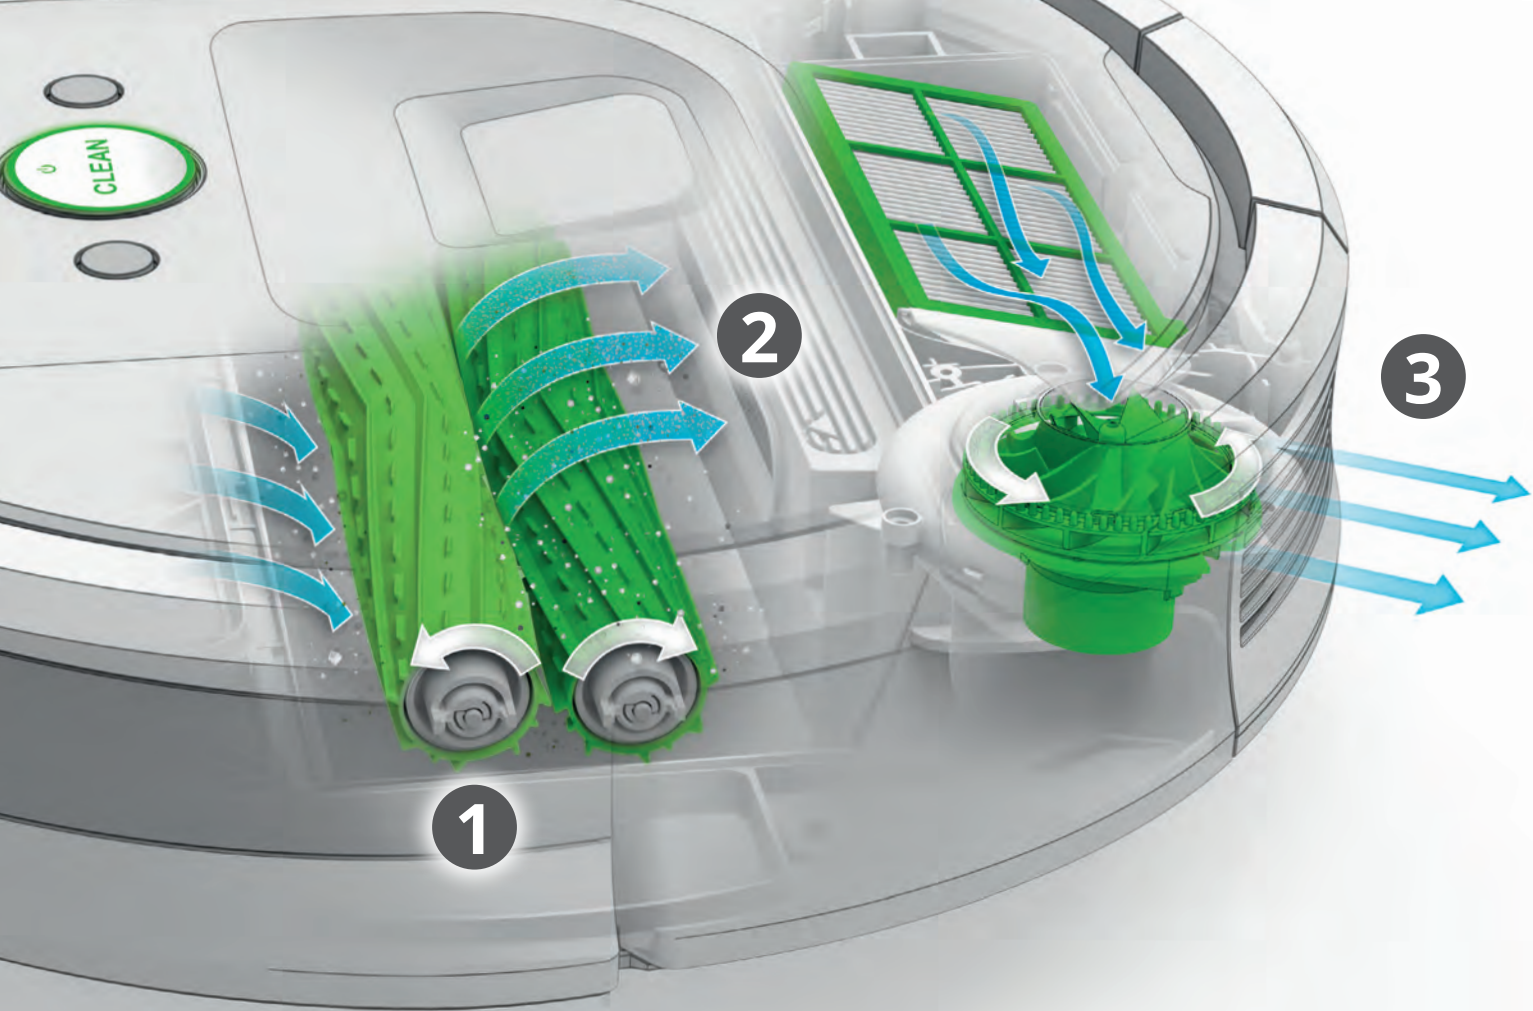

Выбирайте тип уборки, который больше всего вам подходит

Контролируйте, как Roomba® убирает ваш дом, с помощью таких опций, как число проходов и функции Carpet Boost.

Следите за выполнением задач

С помощью приложения iRobot HOME вы сможете видеть статус выполнения задач по уборке вашего дома независимо от того, где вы в этот момент находитесь.

Система очистки AeroForce™ с функцией Carpet Boost обеспечивает до 10 раз более мощное всасывание, автоматически повышая мощность мотора третьего поколения во время уборки ковров и ковровых покрытий, на которых скапливаются пыль и грязь.

ЧИСТОТА

Больше, чем простой пылесос

Благодаря трехступенчатой системе чистки AeroForce™ Roomba 980 приподнимает ворс ковров, извлекает и всасывает мусор, обеспечивая более эффективную уборку.

- 1 Приподнимает** — приподнимает ворсинки ковра, чтобы извлечь из под них пыль и грязь
- 2 Извлекает** — валики скребки, вращающиеся навстречу друг другу, оттирают присохшую грязь с любого покрытия
- 3 Всасывает** — новый мотор третьего поколения обеспечивает до 10 раз более мощное всасывание*

Не оставляет грязи ни единого шанса

Вращающаяся боковая щетка — умело справляется с уборкой вдоль стен, направляя мусор в чистящий модуль - компонент трехступенчатой системы уборки Roomba®.

Улавливает пыль