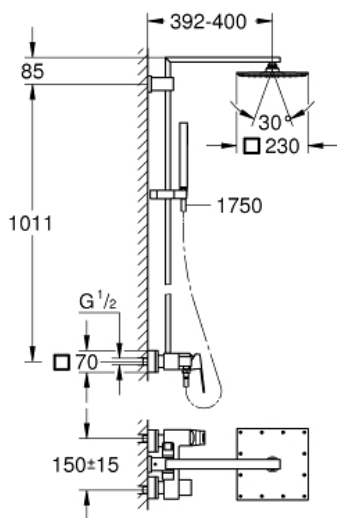

EUPHORIA CUBE SYSTEM 230
Душевая система с однорычажным с...
MODEL # 23147001

Pure Freude
an Wasser

GROHE

Product Description:

EUPHORIA CUBE SYSTEM 230

Душевая система с однорычажным смесителем настенного монтажа

Standard Specification:

включает в себя:

душевой кронштейн

вынос 400 мм

однорычажный смеситель для душа с переключателем
выбор между:

душевая струя Rain

Rainshower Allure Верхний душ 230 (27 479 000)

с шаровым шарниром

угол поворота $\pm 15^\circ$

душевая струя Rain

ручной душ Euphoria Cube Stick (27 698 000)

регулируется по высоте с помощью

скользящего элемента

душевой шланг 1750 мм (28 388 000)

GROHE SilkMove керамический картридж 35 мм