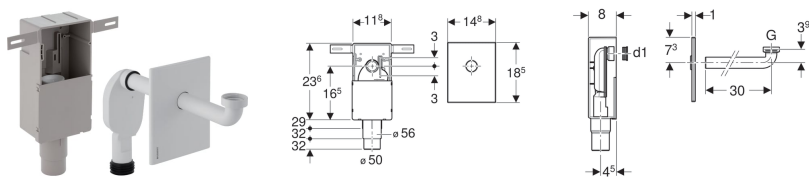

Сифон скрытого монтажа Geberit для раковин, с корпусом и декоративным комплектом, горизонтальный выпуск

Цели применения

- Для скрытого встраивания
- Для капитальных стен
- Подходит для лиц с ограниченными возможностями
- Для скрытого монтажа
- Для больничных раковины

Характеристики

- Контроль качества согласно стандарту EN 274-3
- При завершающем монтаже внутрискристенный сифон регулируется по высоте ± 3 см

Технические характеристики

Высота гидрозатвора	50 мм
Материал	Пластик

Объем поставки

- Соединительное колено $\varnothing 32$ мм
- Защитная крышка
- Смывной скрытого монтажа
- Внутрискристенный сифон
- Уплотнения
- Защитная крышка
- Крепеж

Арт. №	Поверхность/цвет	d, \varnothing	G	d1, \varnothing
151.120.11.1	Альпийский белый	50-56 мм	1 1/4 "	32 мм
151.120.21.1	Глянцевый хром	50-56 мм	1 1/4 "	32 мм
151.121.00.1	Сталь нержавеющая матированная	50-56 мм	1 1/4 "	32 мм