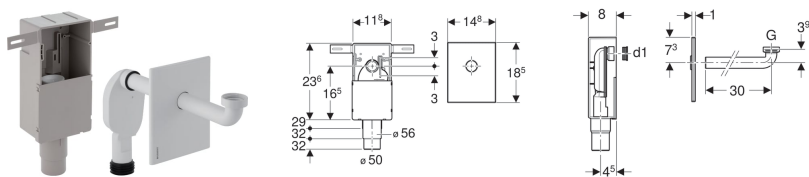

## Сифон скрытого монтажа Geberit для раковин, с корпусом и декоративным комплектом, горизонтальный выпуск

### Цели применения

- Для скрытого встраивания
- Для капитальных стен
- Подходит для лиц с ограниченными возможностями
- Для скрытого монтажа
- Для больничных раковины

### Характеристики

- Контроль качества согласно стандарту EN 274-3
- При завершающем монтаже внутрискстенный сифон регулируется по высоте  $\pm 3$  см

### Технические характеристики

|                     |         |
|---------------------|---------|
| Высота гидрозатвора | 50 мм   |
| Материал            | Пластик |