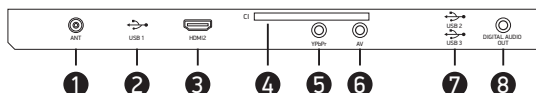

коммутация

Боковая панель

- 1 Разъем для подключения антенного кабеля
- 2 USB3.0-порт для подключения внешних устройств
- 3 Интерфейс HDMI для передачи сигнала высокой четкости
- 4 CI-слот для подключения модуля условного доступа
- 5 Компонентный видеовыход YPrPb
- 6 Композитный аудиовидеовыход
- 7 USB2.0-порт для подключения внешних устройств
- 8 Разъем коаксиального цифрового аудиовыхода

Нижняя панель

- 9 Разъем для подключения наушников
- 10 Разъем LAN
- 11 Интерфейс HDMI для передачи сигнала высокой четкости
- 12 Разъем SCART
- 13 Разъем PC AUDIO IN для подключения внешнего источника аудиосигнала
- 14 Разъем PC для подключения к компьютеру

упаковка

Модель: **32LEX-5031/T2C**
 Панель: **HD Ready**
 Диагональ: **32"/80 см**
 Размер: **810x520x145мм**
 EAN (черный)(RU): **4690640004351**

Модель: **40LEX-5031/FT2C**
 Панель: **Full HD**
 Диагональ: **40"/100 см**
 Размер: **990x607x150 мм**
 EAN (черный)(RU): **4690640004566**