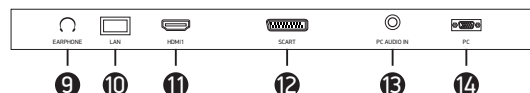

коммутация

Боковая панель

- 1 Разъем для подключения антенного кабеля
- 2 USB3.0-порт для подключения внешних устройств
- 3 Интерфейс HDMI для передачи сигнала высокой четкости
- 4 CI-слот для подключения модуля условного доступа
- 5 Компонентный видеовыход YPrPb
- 6 Композитный аудиовидеовыход
- 7 USB2.0-порт для подключения внешних устройств
- 8 Разъем коаксиального цифрового аудиовыхода

Нижняя панель

- 9 Разъем для подключения наушников
- 10 Разъем LAN
- 11 Интерфейс HDMI для передачи сигнала высокой четкости
- 12 Разъем SCART
- 13 Разъем PC AUDIO IN для подключения внешнего источника аудиосигнала
- 14 Разъем PC для подключения к компьютеру

упаковка

Модель: **32LEX-5031/T2C**
 Панель: **HD Ready**
 Диагональ: **32"/80 см**
 Размер: **810x520x145мм**
 EAN (черный)(RU): **4690640004351**

Модель: **40LEX-5031/FT2C**
 Панель: **Full HD**
 Диагональ: **40"/100 см**
 Размер: **990x607x150 мм**
 EAN (черный)(RU): **4690640004566**