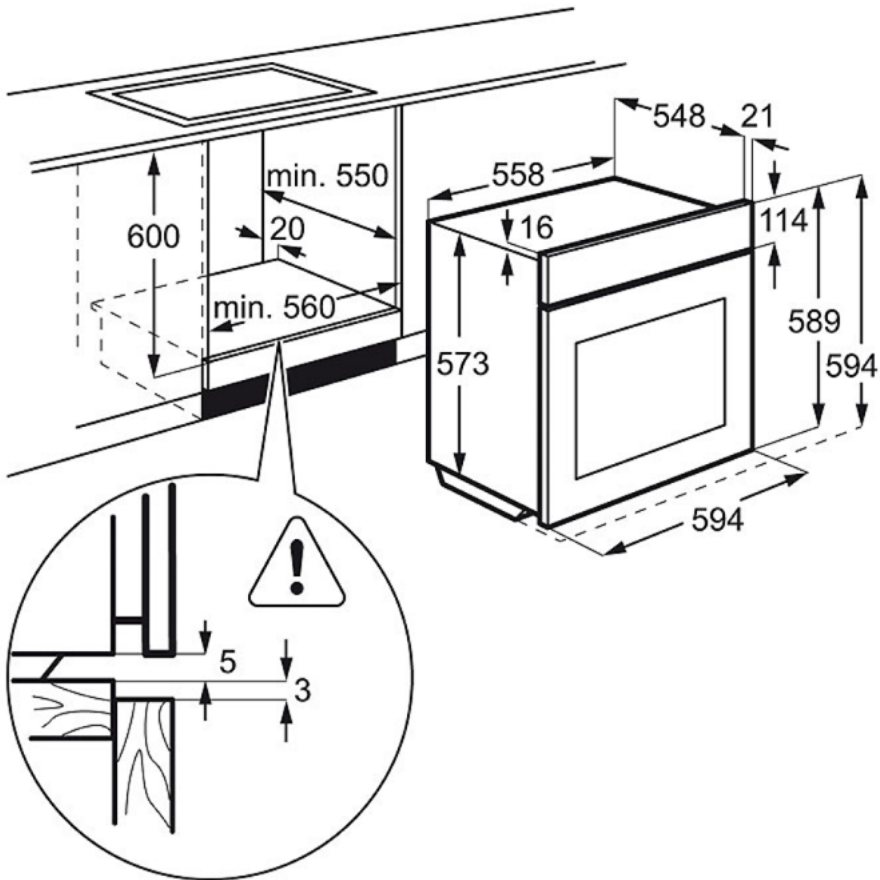

OPEB2500V BI Oven

PSGBOV140D002015