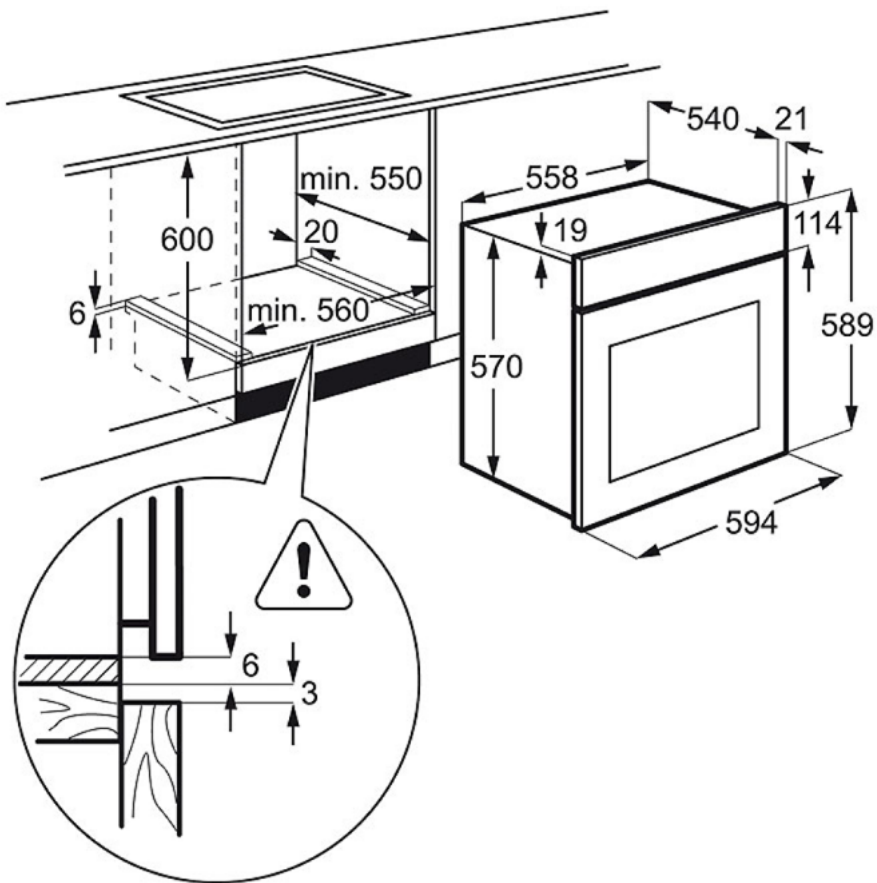

EZB53430AW BI Oven

PSGBOV140D002005