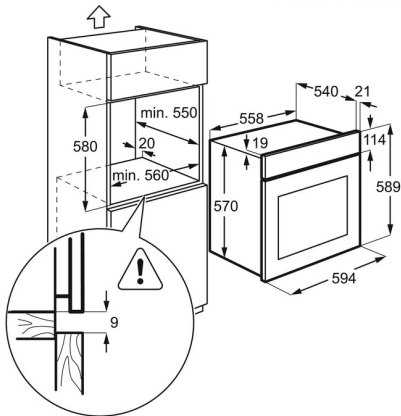

Product Specification

Рекомендованная цена. Перейдите на сайт магазина, чтобы узнать о возможных специальных предложениях.

36490.00

Цвет	Чёрный
Защита от детей	Нет
Тип пара	Без функции пара
Режимы приготовления	Кольцевой + Конвектор
Размеры (ВхШхГ), мм	590x594x560
Размеры для встраивания (ВхШхГ), мм	593x560x550
Очистка	Эмаль лёгкой очистки
Освещение духовки	1 лампа, На задней стенке
Термоцуп	Нет
Утапливаемые переключатели	Да
Страна производства	Польша
Длина сетевого шнура, м	1.1
Подключение к Wi-Fi	Нет
Количество стекол в двери	2
Предохранители, А	13
Общая потребляемая мощность, Вт	2500
Вилка	Нет
Номинальное напряжение, В	220-240
Класс энергоэффективности	A

PSGBOV140D002004